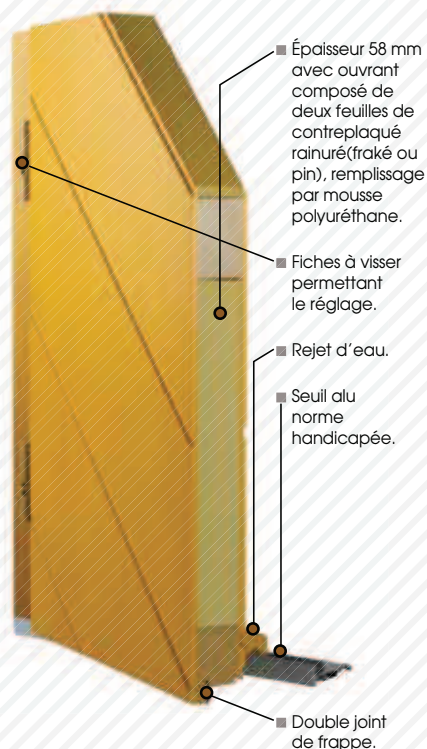

QUIBERON

215 ≤ H ≤ 220 • 90 ≤ L ≤ 100
avec dormants élargis.

Vitrage R4

Dépoli

PORTRAIT TECHNIQUE

- Assemblage mécanique.
- Vitrage 44.2.
- Crémone automatique 3 points avec barillet à carte de propriété.
- Caches fiches en fonction du modèle de poignée choisi.
- Renforts métalliques
1 côté fiche
1 côté serrure

COLLECTION BOIS

ESSENCES & FINITIONS

Pin

Limba

Teintes couleurs opaques. Voir nuancier P. 104

RIVAGES

Une jolie simplicité, au seuil de la détente.

Le bois est toujours partant pour vous dépayser. Ouvert à tout, le voici qui revêt un style décontracté et refuse la banalité. Oui aux accents colorés des destinations estivales, oui aux références réconfortantes des maisons de vacances. Avec Elva, la douceur de vivre s'apprécie au quotidien.