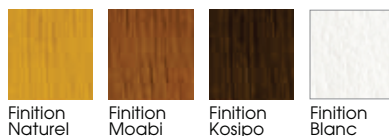

QUIBERON

215 ≤ H ≤ 220 • 90 ≤ L ≤ 100
avec dormants élargis.

Vitrage R4

Dépoli

PORTRAIT TECHNIQUE

- Assemblage mécanique.
- Vitrage 44.2.
- Crémone automatique 3 points avec barillet à carte de propriété.
- Caches fiches en fonction du modèle de poignée choisi.
- Renforts métalliques
1 côté fiche
1 côté serrure

COLLECTION BOIS

ESSENCES & FINITIONS

Pin

Limba

Teintes couleurs opaques. Voir nuancier P. 104

RIVAGES

Une jolie simplicité, au seuil de la détente.

Le bois est toujours partant pour vous dépayser. Ouvert à tout, le voici qui revêt un style décontracté et refuse la banalité. Oui aux accents colorés des destinations estivales, oui aux références réconfortantes des maisons de vacances. Avec Elva, la douceur de vivre s'apprécie au quotidien.