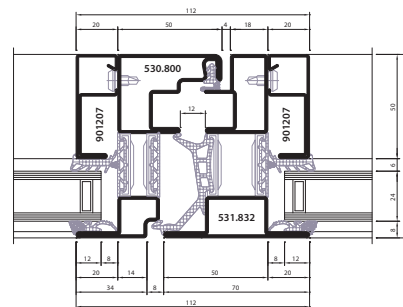

COUPES HORIZONTALES ET VERTICALES

Porte technique