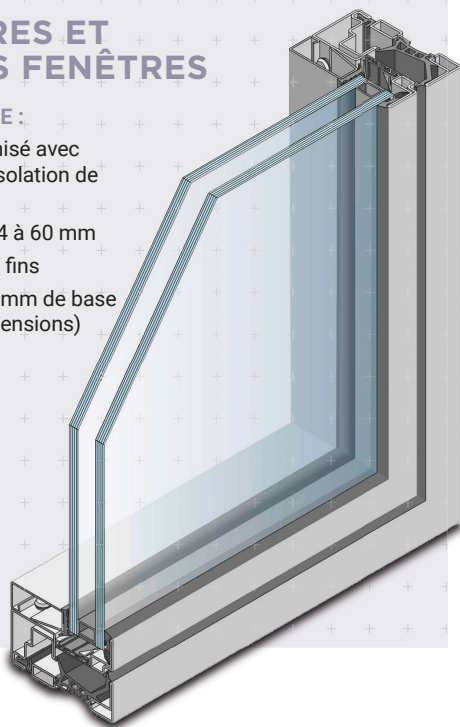

MENUISERIES

ELVA

FENÊTRES ACIER
QUAND L'IMAGINATION OSE, ELVA COMPOSE

MENUISERIES-ELVA.FR

COLLECTION

WINSTEEL

**FINESSE DES PROFILS POUR
UNE ISOLATION MAXIMALE**

C'est un tout nouveau système de profilés à isolation thermique qui permet la réalisation de portes d'entrée ou fenêtres ou portes fenêtres ou fixes. Les profilés sont entièrement fabriqués en acier recyclable, sans aucun isolant en matière synthétique, à la différence de systèmes isolés classiques. Cette technologie permet grâce à la conception structurelle et alvéolaire du profilé de répondre aux exigences les plus élevées de la physique du bâtiment.

*Un choix certain
pour vos projets.*

FENÊTRES ET PORTES FENÊTRES

PORTAIT TECHNIQUE :

Acier en feuillard galvanisé avec treillis inox pour faire l'isolation de pont thermique
 Epaisseur vitrage : de 24 à 60 mm
 Esthétique : profils ultra fins
 Dormant de 70mm x 30mm de base (voire 50 mm selon dimensions)
 Ouvrant de 88mm
 Masse centrale sur 2 vantaux = 112mm
 Ferrage symétrique
 Poids du vantail jusqu'à 300 kg
 Classement AEV : A4 E5A VC3/VB3

PORTES D'ENTRÉE

PORTAIT TECHNIQUE :

Acier en feuillard galvanisé avec treillis inox pour faire l'isolation de pont thermique
 Epaisseur vitrage : de 24 à 60 mm
 Esthétique : profils ultra fins
 Dormant de 70mm x 30mm de base (voire 50 mm selon dimensions)
 Ouvrant de 70 mm
 Masse centrale sur 2 vantaux = 150mm
 Paumelles
 Poids du vantail jusqu'à 300 kg
 Classement AEV : A4 E5A VC3/VB3

COUPES HORIZONTALES ET VERTICALES

Porte technique

Châssis fixe

Châssis 1 vantail

GRUPE ELVA

Portes d'entrées, Menuiseries extérieures, Vérandas & Extensions...

UNE SOLUTION GLOBALE À L'AMÉLIORATION DE L'HABITAT