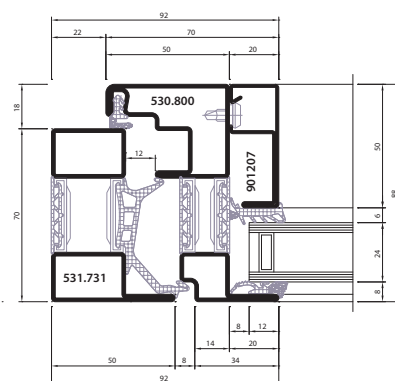

COUPES HORIZONTALES ET VERTICALES

Porte technique