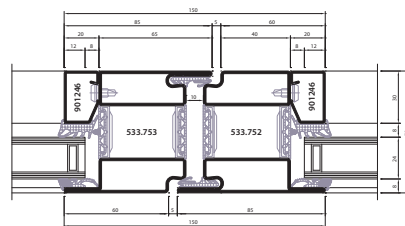

COUPES HORIZONTALES ET VERTICALES

Porte technique