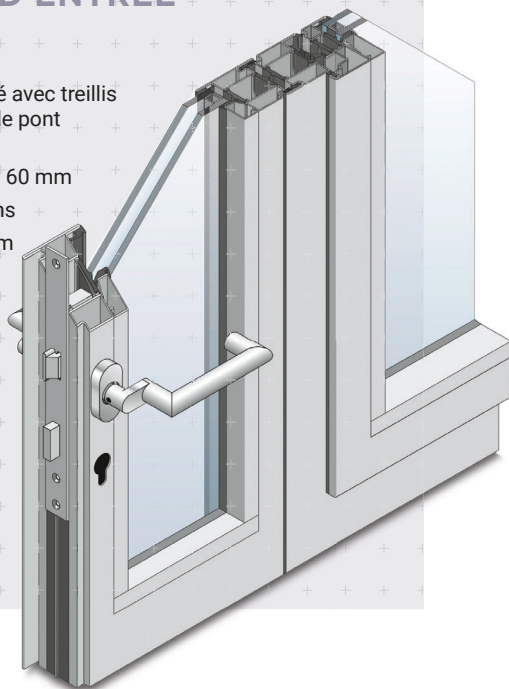

MENUISERIES

ELVA

FENÊTRES ACIER
QUAND L'IMAGINATION OSE, ELVA COMPOSE

MENUISERIES-ELVA.FR

COLLECTION

WINSTEEL

**FINESSE DES PROFILS POUR
UNE ISOLATION MAXIMALE**

C'est un tout nouveau système de profilés à isolation thermique qui permet la réalisation de portes d'entrée ou fenêtres ou portes fenêtres ou fixes. Les profilés sont entièrement fabriqués en acier recyclable, sans aucun isolant en matière synthétique, à la différence de systèmes isolés classiques. Cette technologie permet grâce à la conception structurelle et alvéolaire du profilé de répondre aux exigences les plus élevées de la physique du bâtiment.

*Un choix certain
pour vos projets.*

FENÊTRES ET PORTES FENÊTRES

PORTAIT TECHNIQUE :

Acier en feuillard galvanisé avec treillis inox pour faire l'isolation de pont thermique
 Epaisseur vitrage : de 24 à 60 mm
 Esthétique : profils ultra fins
 Dormant de 70mm x 30mm de base (voire 50 mm selon dimensions)
 Ouvrant de 88mm
 Masse centrale sur 2 vantaux = 112mm
 Ferrage symétrique
 Poids du vantail jusqu'à 300 kg
 Classement AEV : A4 E5A VC3/VB3

PORTES D'ENTRÉE

PORTAIT TECHNIQUE :

Acier en feuillard galvanisé avec treillis inox pour faire l'isolation de pont thermique
 Epaisseur vitrage : de 24 à 60 mm
 Esthétique : profils ultra fins
 Dormant de 70mm x 30mm de base (voire 50 mm selon dimensions)
 Ouvrant de 70 mm
 Masse centrale sur 2 vantaux = 150mm
 Paumelles
 Poids du vantail jusqu'à 300 kg
 Classement AEV : A4 E5A VC3/VB3

COUPES HORIZONTALES ET VERTICALES

Porte technique

Châssis fixe

Châssis 1 vantail

GRUPE ELVA

Portes d'entrées, Menuiseries extérieures, Vérandas & Extensions...

UNE SOLUTION GLOBALE À L'AMÉLIORATION DE L'HABITAT