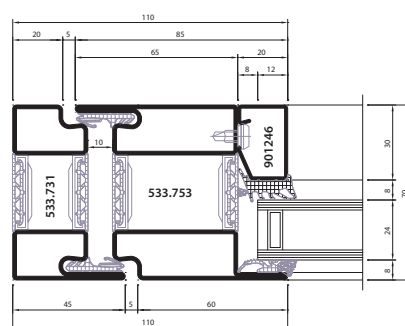

COUPES HORIZONTALES ET VERTICALES

Porte technique