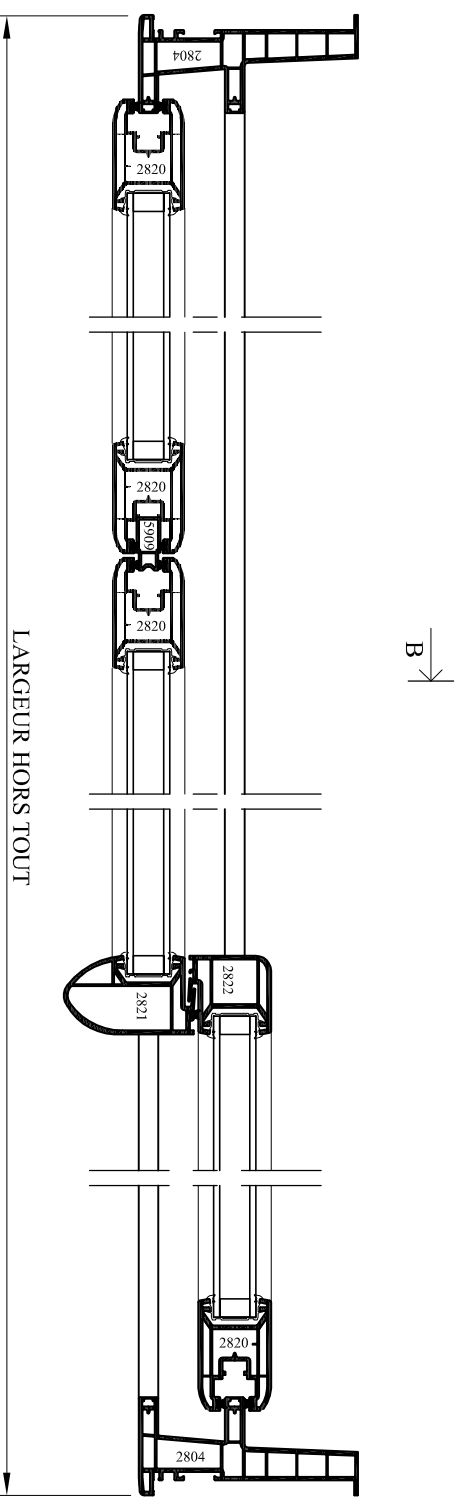

MENUISERIES
ELVA
85260 LES BROUZILS

Emplacement : OndessinMenuiseries PVC_Dossier technique REPOSESECOuissantsId - Plans d'ensemble
Echelle : 1/4 - 1/5
Date : 03/05/2010
Des : AL

COULISSANT 3 VANTAUX PVC - Dt 2804 - Secondaire à Droite - Gamme Horizon

CE DOCUMENT EST LA PROPRIETE DES MENUISERIES ELVA IL NE PEUT ETRE REPRODUIT OU COMMUNIQUE SANS SON AUTORISATION
N° plan : **P C D-150**
Inéd. **0**