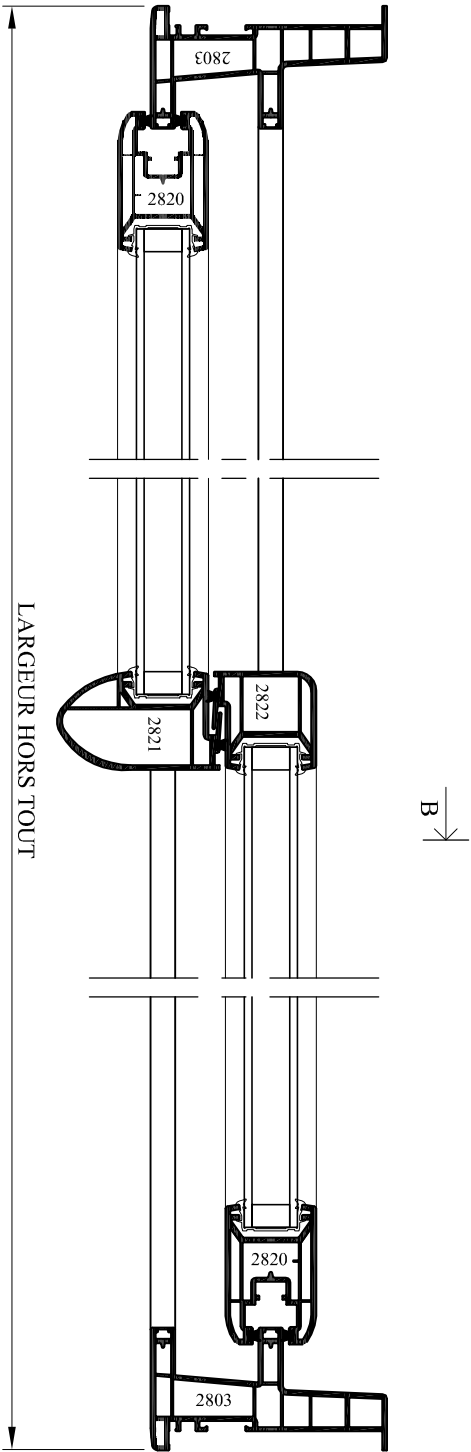

COUPE A - A

MENUISERIES
ELVA
85260 LES BROUZILIS

Date : 30/04/2010
Des : AL

CE DOCUMENT EST LA PROPRIETE DES MENUISERIES ELVA IL NE PEUT ETRE REPRODUIT OU COMMUNIQUE SANS SON AUTORISATION
N° plan : **P C D-040**

Incl. **0**

COULISSANT 2 VANTAUX PVC - DORMANT 2803 - Gamme Horizon