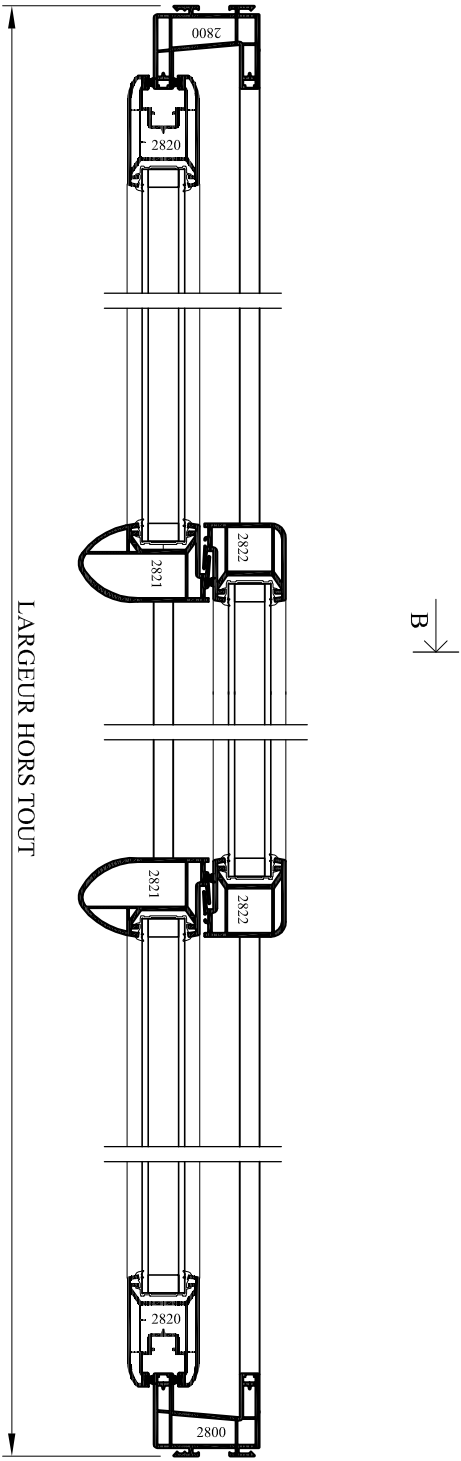

85260 LES BROUZILS ELVA MENUISERIES	Emplacement : Ondes Dessin Menuiseries PVC_Dossier technique REPOSE CoulisantsId - Plans d'ensemble	CE DOCUMENT EST LA PROPRIETE DES MENUISERIES ELVA IL NE PEUT ETRE REPRODUIT OU COMMUNIQUE SANS SON AUTORSATION	Inéd. 0	
	Echelle : 1/4 - 1/5 Date : 29/04/2010 Des : AL	N° plan : P C D-080		
COULISSANT 3 VANTAUX PVC - Dt 2800 - Fixe au Milieu - Gamme Horizon