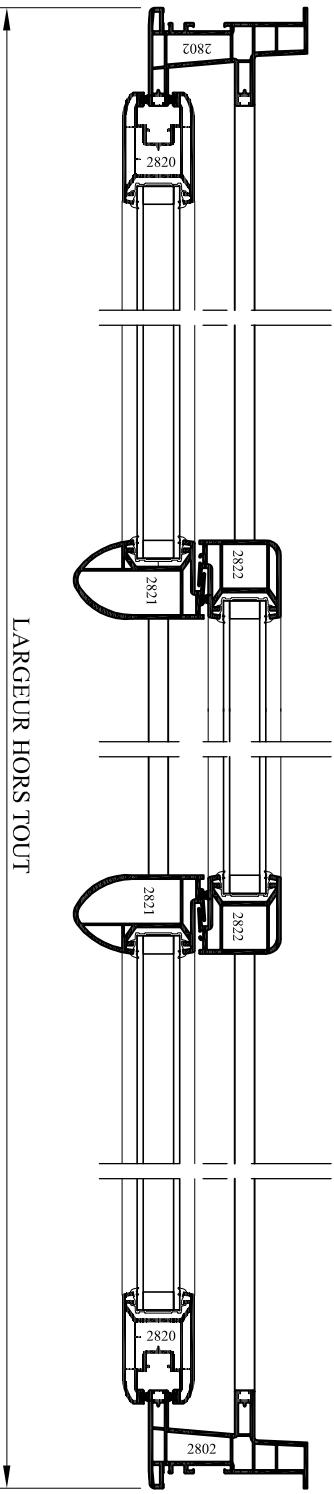

LARGEUR HORS TOUT
COUPE A - A