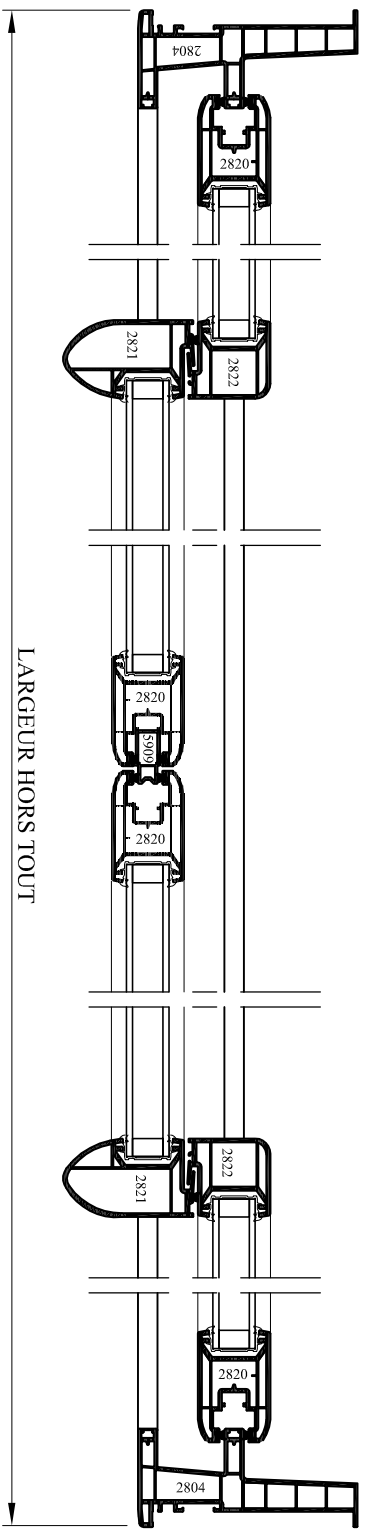

MENUISERIES
ELVA
85260 LES BROUZILS

Emplacement : OndessinMenuiseries PVC_Dossier technique REPOSESECOUSSANT4D - Plans d'ensemble
Echelle : 1/4 - 1/5
Date : 03/05/2010
Des : AL

CE DOCUMENT EST LA PROPRIETE DES MENUISERIES ELVA IL NE
PEUT ETRE REPRODUIT OU COMMUNIQUE SANS SON AUTORISATION

Incl. 0

COUSSANT 4 VANTAUX PVC - Dt 2804 - Gamme Horizon

N° plan : **P C D-230**