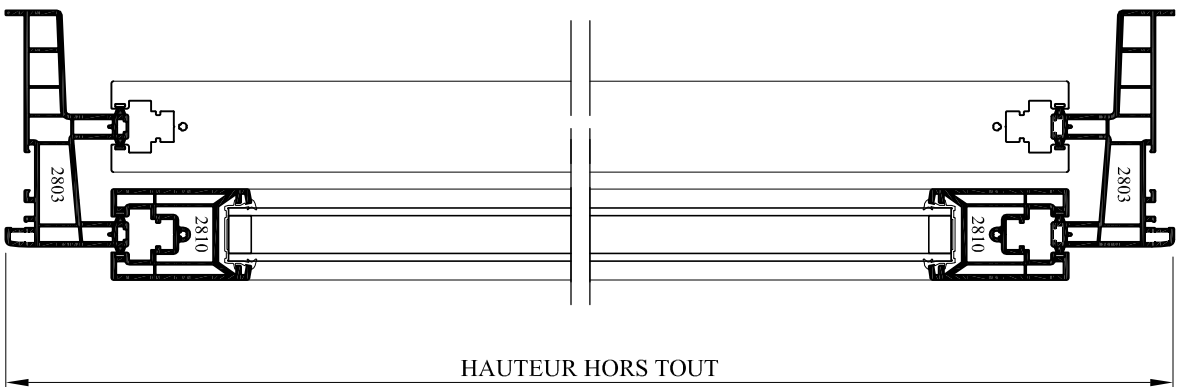

HAUTEUR HORS TOUT

MENUISERIES
ELVA
85260 LES BROUZILS

Emplacement : Ondes
Dessin Menuiseries PVC_Dossier technique REPOSE/Couissant/D - Plans d'ensemble
Echelle : 1/4 - 1/5
Date : 03/05/2010
Des : AL

COULISSANT 3 VANTAUX PVC - Dt 2803 - Secondaire à Droite - Gamme Horizon

CE DOCUMENT EST LA PROPRIETE DES MENUISERIES ELVA IL NE
PEUT ETRE REPRODUIT OU COMMUNIQUE SANS SON AUTORISATION

N° plan : **PC D-130**

Ind. **0**