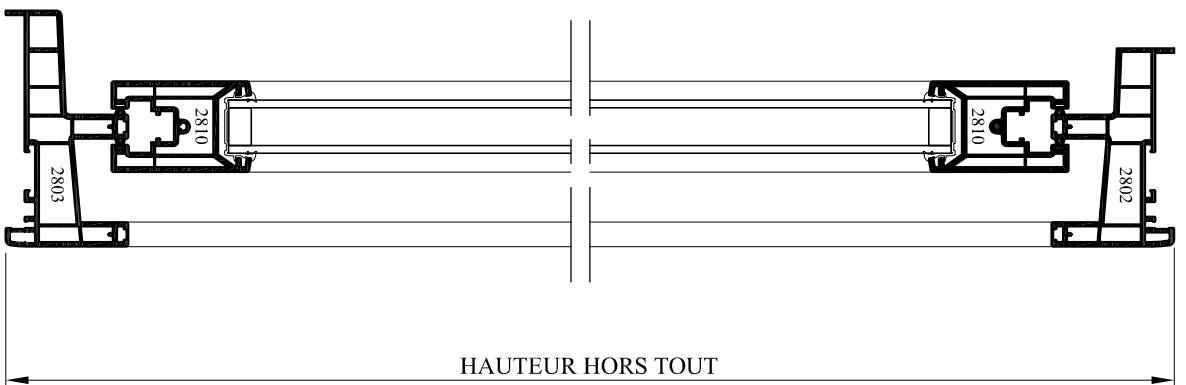

COUPE B - B

MENUISERIES
ELVA
LES BROUZIUS

Emplacement : OUI Dessin Menuiseries PVC_Dossier technique REPOSELCOUSSANTSD - Plans d'ensemble

Echelle : 1/4

Date : 30/04/2010

Des : AL

N° plan : **P C D-030**

CE DOCUMENT EST LA PROPRIETE DES MENUISERIES ELVA IL NE PEUT ETRE REPRODUIT OU COMMUNIQUE SANS SON AUTORISATION

Inéd. **0**

COUSSANT 2 VANTAUX PVC - DORMANT 2802 - Gamme Horizon