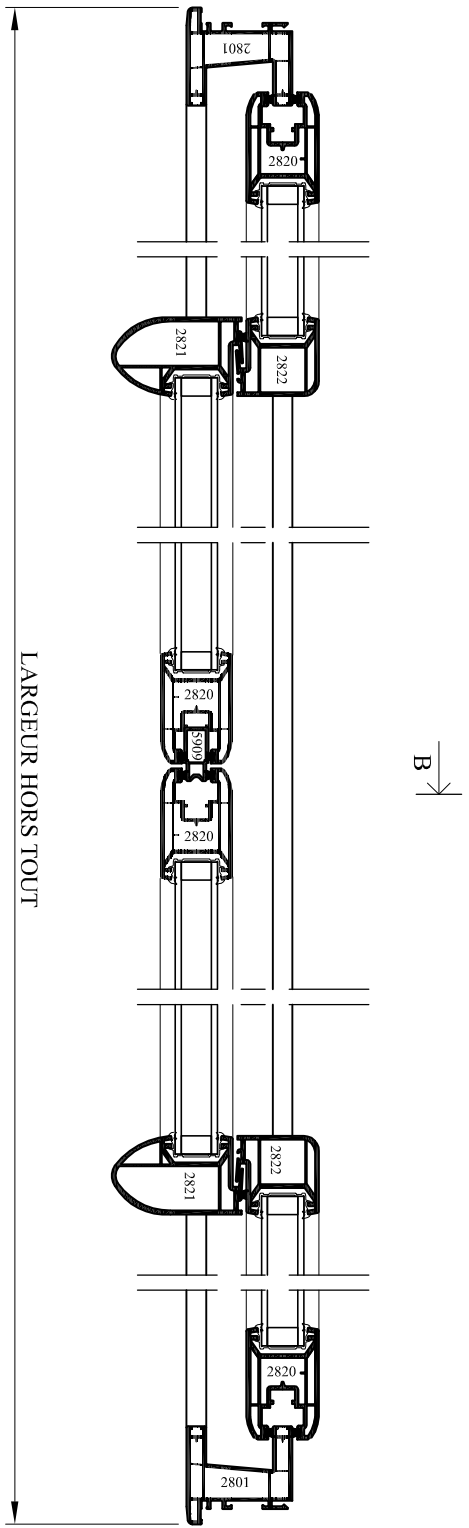

COUPE A - A

	Emplacement : On Dessin Menuiseries PVC_Dossier technique REPOSEE Coulisssant Id - Plans d'ensemble		CE DOCUMENT EST LA PROPRIETE DES MENUISERIES ELVA IL NE PEUT ETRE REPRODUIT OU COMMUNIQUE SANS SON AUTORISATION	
	Echelle : 1/4 - 1/5	Date : 03/05/2010		Des : AL
85260 LES BROUZILS	COULISSANT 4 VANTAUX PVC - Dt 2801 - Gamme Horizon		N° plan : P C D-200	
			Inéd. 0