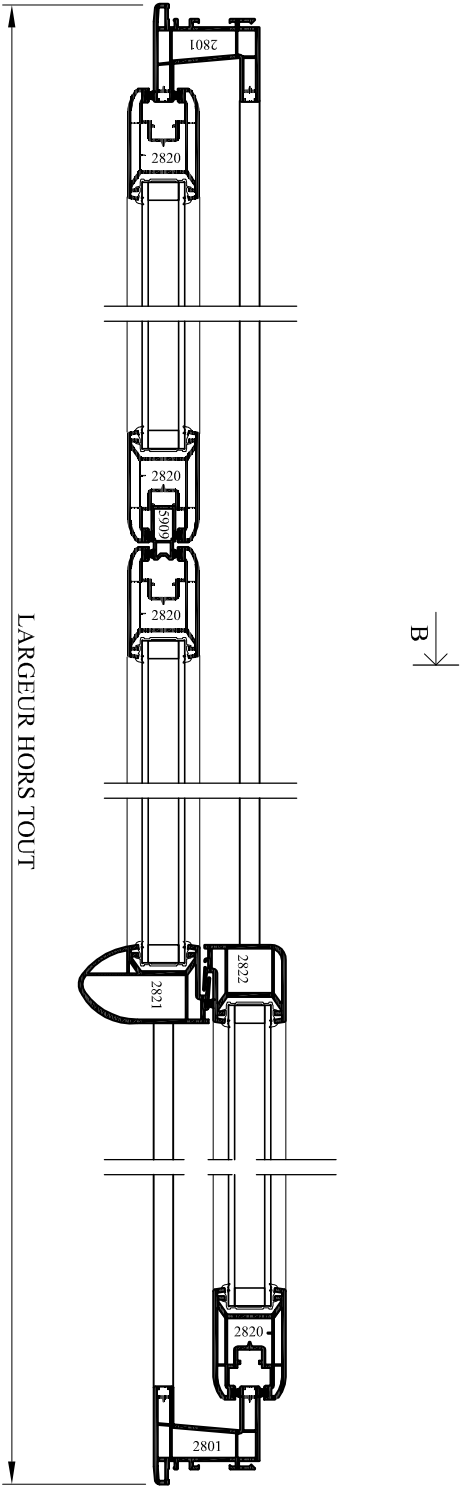

Emplacement : Ondes Echelle : 1/4 - 1/5		Date : 29/04/2010		Des : AL		N° plan : P C D-090		CE DOCUMENT EST LA PROPRIETE DES MENUISERIES ELVA IL NE PEUT ETRE REPRODUIT OU COMMUNIQUE SANS SON AUTORISATION	Inéd. 0
	MENUSERIES ELVA 85260 LES BROUZILS COULISSANT 3 VANTAUX PVC - Dt 2801 - Secondaire à Droite - Gamme Horizon