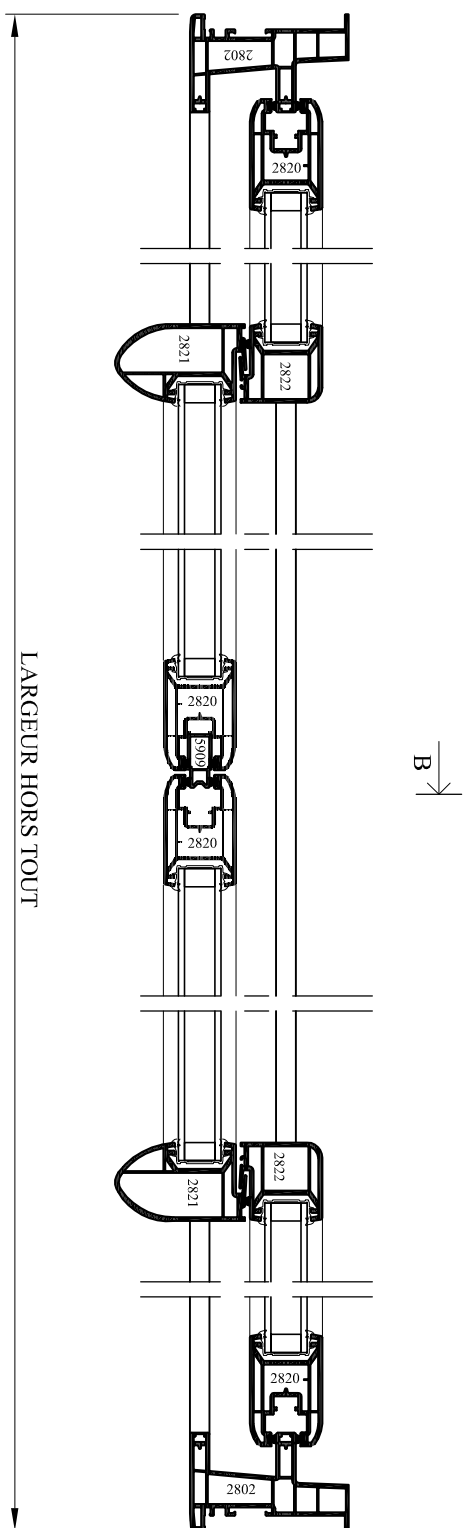

COUPE A - A

		Emplacement : On Dessin Meniseries PVC Dossier technique REPOSE/Couissant/D - Plans d'ensemble		CE DOCUMENT EST LA PROPRIETE DES MENUISERIES ELVA IL NE PEUT ETRE REPRODUIT OU COMMUNIQUE SANS SON AUTORISATION	
85260 LES BROUZILS		Echelle : 1/4 - 1/5	Date : 03/05/2010	Des : AL	N° plan : P C D-210
COULISSANT 4 VANTAUX PVC - Dt 2802 - Gamme Horizon				Inéd.	0