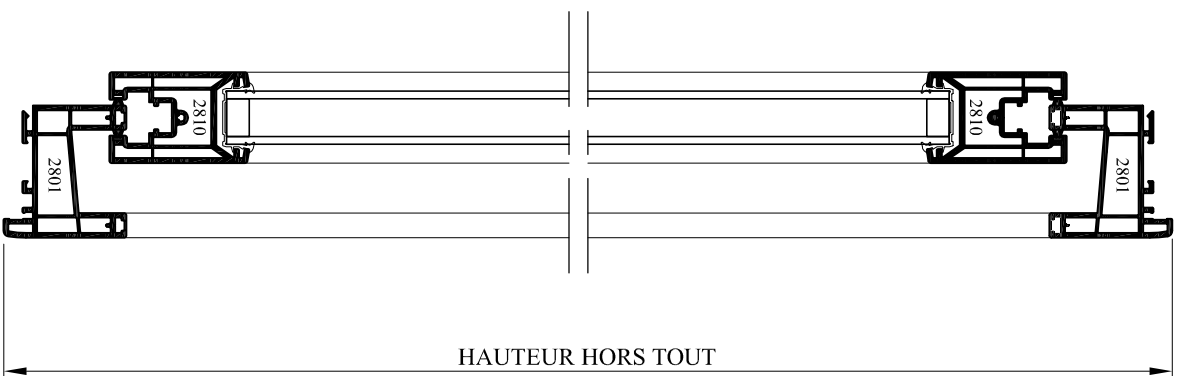

COUPE B - B

MENUISERIES
ELVA
LES BROUZIUS

Emplacement : OufDesseinMenuiseries PVC_Dossier technique REPOSENCouissantId - Plans d'ensemble

Echelle : 1/4

Date : 29/04/2010

Des : AL

N° plan : **P C D-020**

CE DOCUMENT EST LA PROPRIETE DES MENUISERIES ELVA IL NE PEUT ETRE REPRODUIT OU COMMUNIQUE SANS SON AUTORISATION

Inéd. **0**

COULISSANT 2 VANTAUX PVC - DORMANT 2801 - Gamme Horizon