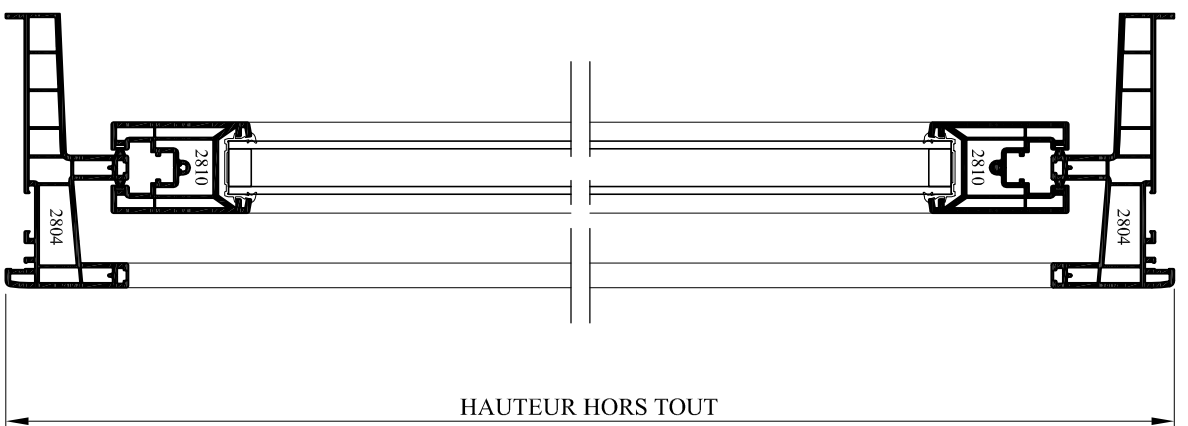

COUPE B - B

MENUISERIES
ELVA
85260 LES BROUZILS

Emplacement : OndessinMenuiseries PVC_Dossier technique REPOSENCouliissantID - Plans d'ensemble

Echelle : 1/4

Date : 30/04/2010

Des : AL

N° plan : **P C D-050**

Ind. **0**

COULISSANT 2 VANTAUX PVC - DORMANT 2804 - Gamme Horizon