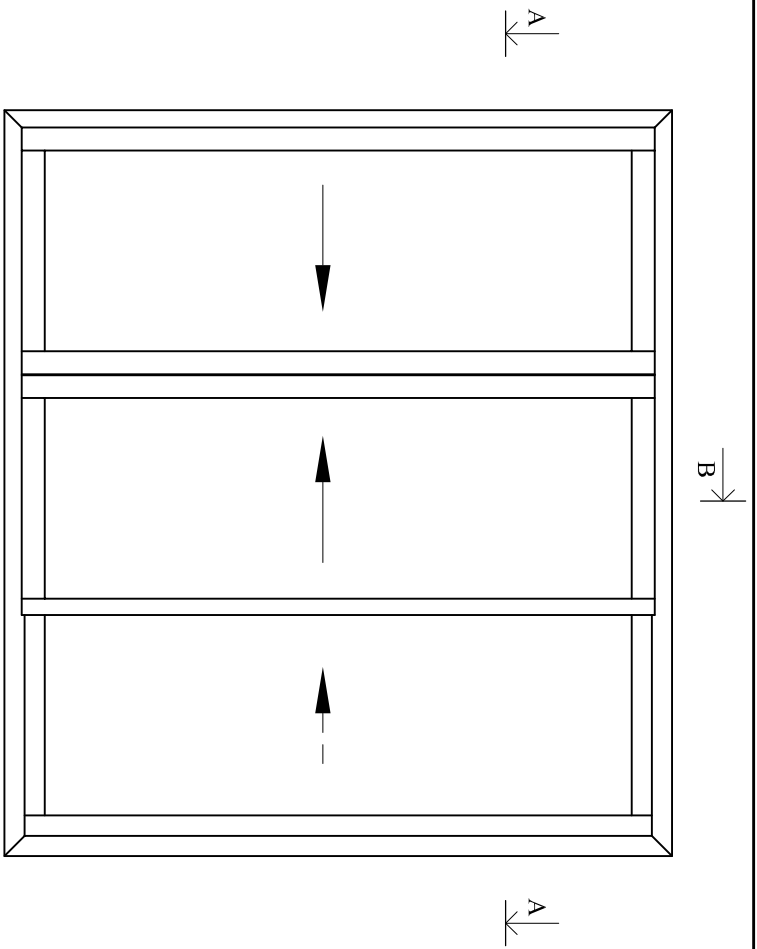

Emplacement : Ondes Echelle : 1/4 - 1/5		Date : 29/04/2010		Des : AL		N° plan : P C D-090		CE DOCUMENT EST LA PROPRIETE DES MENUISERIES ELVA IL NE PEUT ETRE REPRODUIT OU COMMUNIQUE SANS SON AUTORISATION	Inéd. 0
	MENUSERIES ELVA 85260 LES BROUZILS COULISSANT 3 VANTAUX PVC - Dt 2801 - Secondaire à Droite - Gamme Horizon