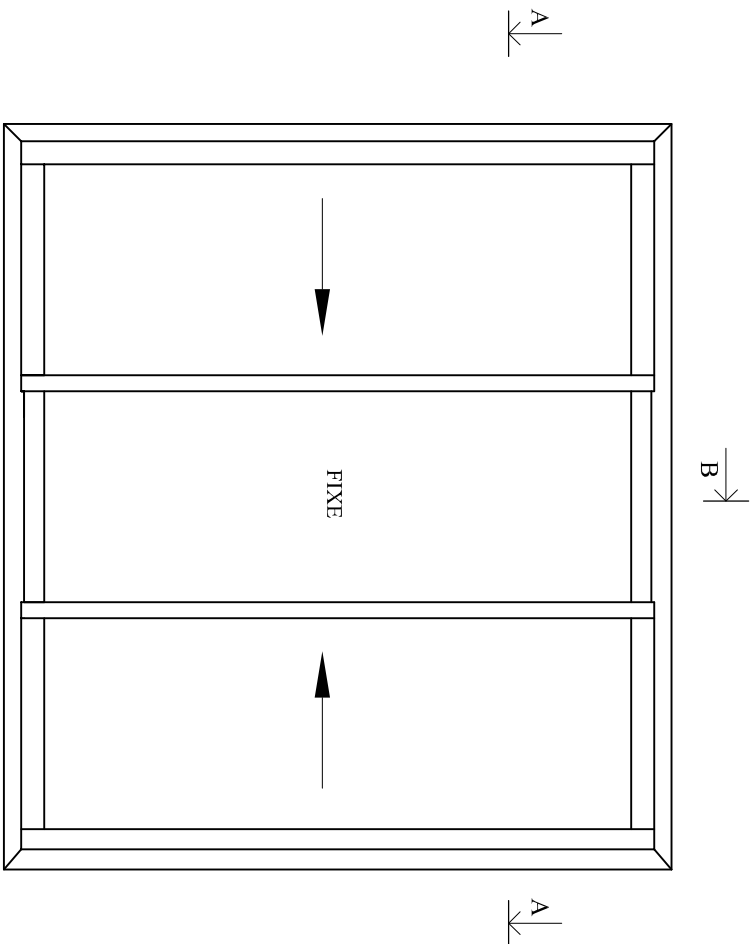

COUPE A - A

MENUISERIES

85260 LES BROUZILS

Emplacement : OndesinMenuiseries PVC_Dossier technique REPOSESECOuillissantID - Plans d'ensemble
Echelle : 1/4 - 1/5
Date : 03/05/2010
Des : AL

COULLISSANT 3 VANTAUX PVC - Dt 2803 - Fixe au Milieu - Gamme Horizon

CE DOCUMENT EST LA PROPRIETE DES MENUISERIES ELVA IL NE PEUT ETRE REPRODUIT OU COMMUNIQUE SANS SON AUTORISATION

N° plan : **P C D-140**
Ind. **0**