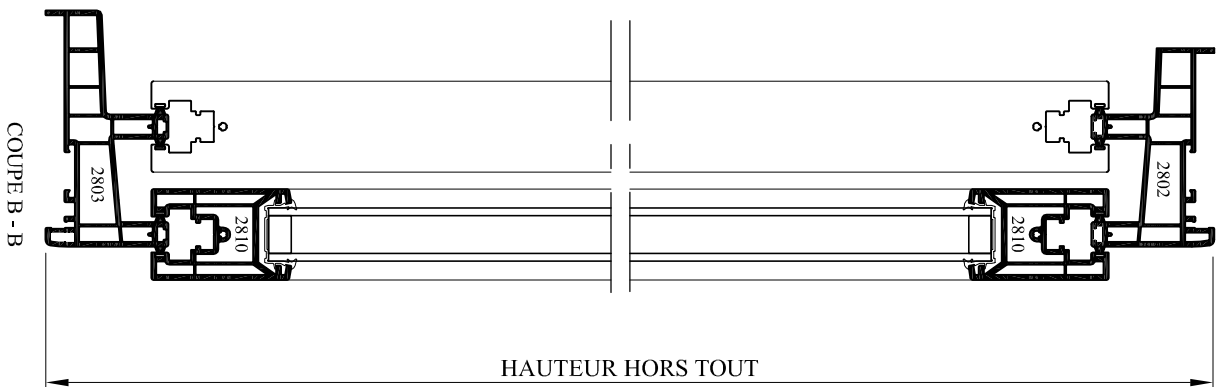

HAUTEUR HORS TOUT
COUPE B - B

85260 LES BROUZILS ELVA MENUISERIES		Emplacement : OndessinMenuiseries PVC_Dossier technique REPOSELCOuissantsId - Plans d'ensemble	CE DOCUMENT EST LA PROPRIETE DES MENUISERIES ELVA IL NE PEUT ETRE REPRODUIT OU COMMUNIQUE SANS SON AUTORISATION
		Echelle : 1/4 - 1/5	Date : 03/05/2010
COULISSANT 3 VANTAUX PVC - Dt 2802 - Secondaire à Droite - Gamme Horizon		Des : AL	N° plan : PC D-110
			Inéd. 0