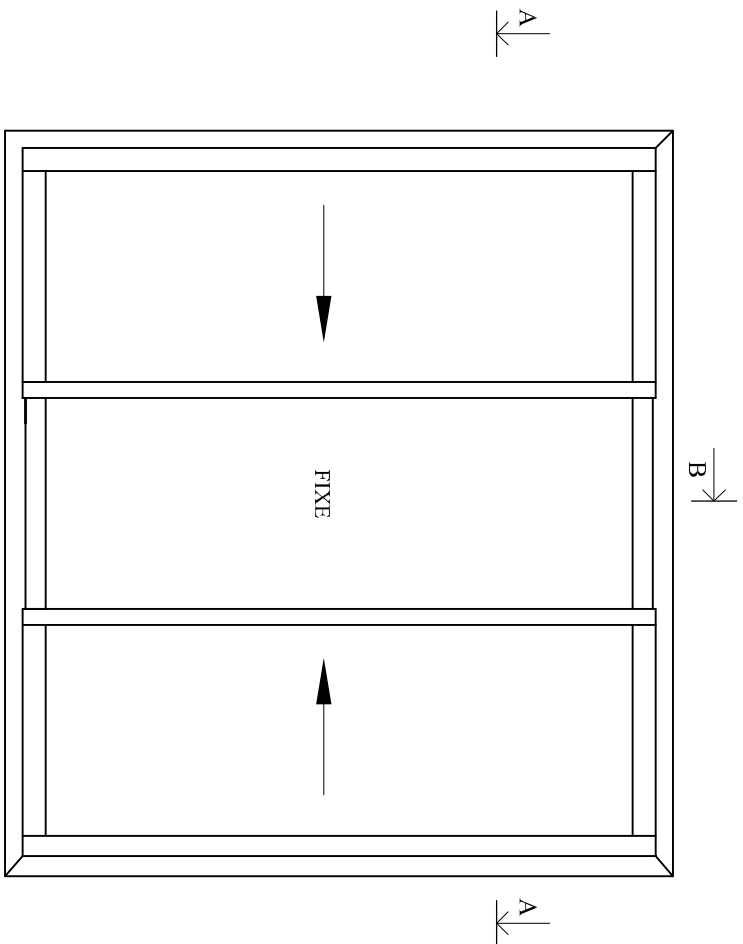

LARGEUR HORS TOUT
COUPE A - A