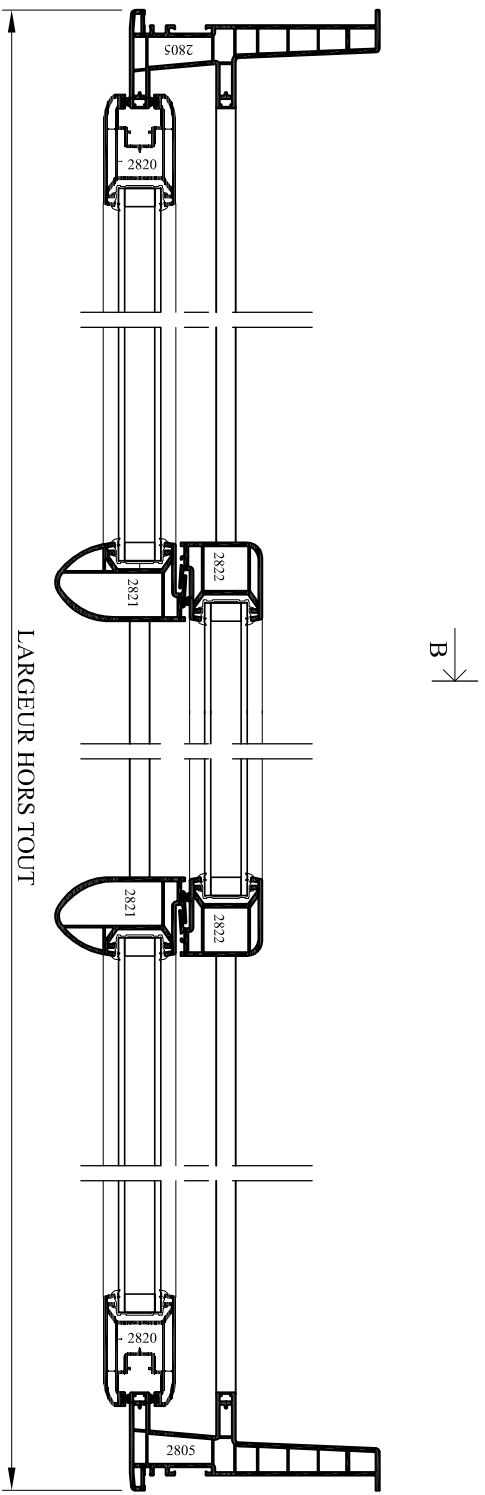

COUPE A - A

85260 LES BROUZILS

MENUISERIES

Emplacement : Outils
Echelle : 1/4 - 1/5
Date : 03/05/2010
Des : AL

COULISSANT 3 VANTAUX PVC - Dt 2805 - Fixe au Milieu - Gamme Horizon

CE DOCUMENT EST LA PROPRIETE DES MENUISERIES ELVA IL NE PEUT ETRE REPRODUIT OU COMMUNIQUE SANS SON AUTORISATION

N° plan : **PC D-180**
Ind. **0**