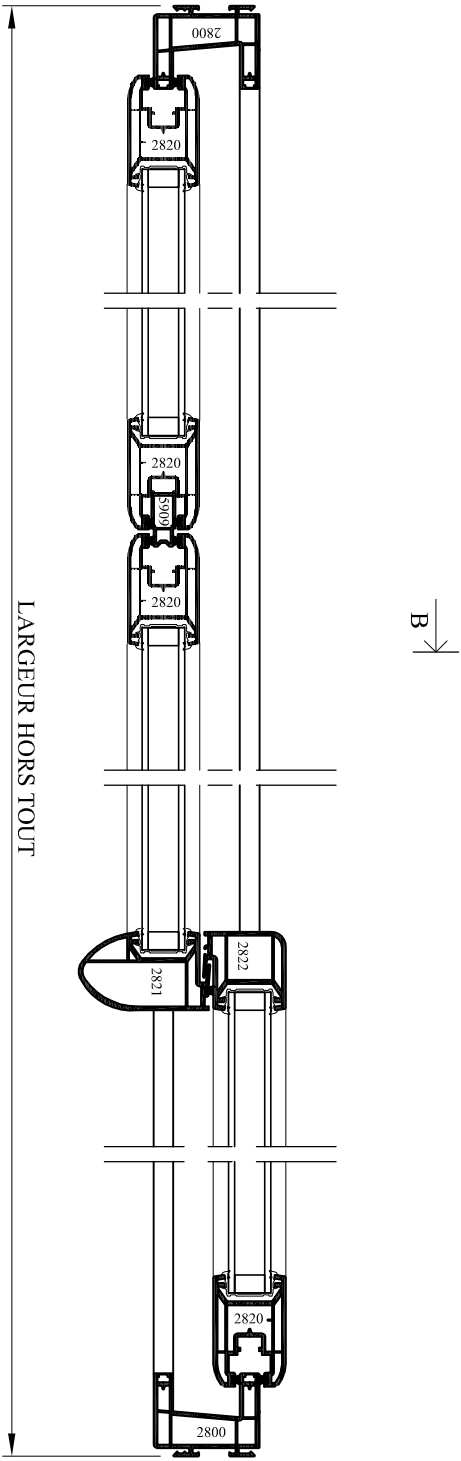

Emplacement : Ondes Echelle : 1/4 - 1/5		Date : 29/04/2010		Des : AL		N° plan : P C D-070		CE DOCUMENT EST LA PROPRIETE DES MENUISERIES ELVA IL NE PEUT ETRE REPRODUIT OU COMMUNIQUE SANS SON AUTORISATION	Inéd. 0
	§5260 LES BROUZIIS COULISSANT 3 VANTAUX PVC - Dt 2800 - Secondaire à Droite - Gamme Horizon