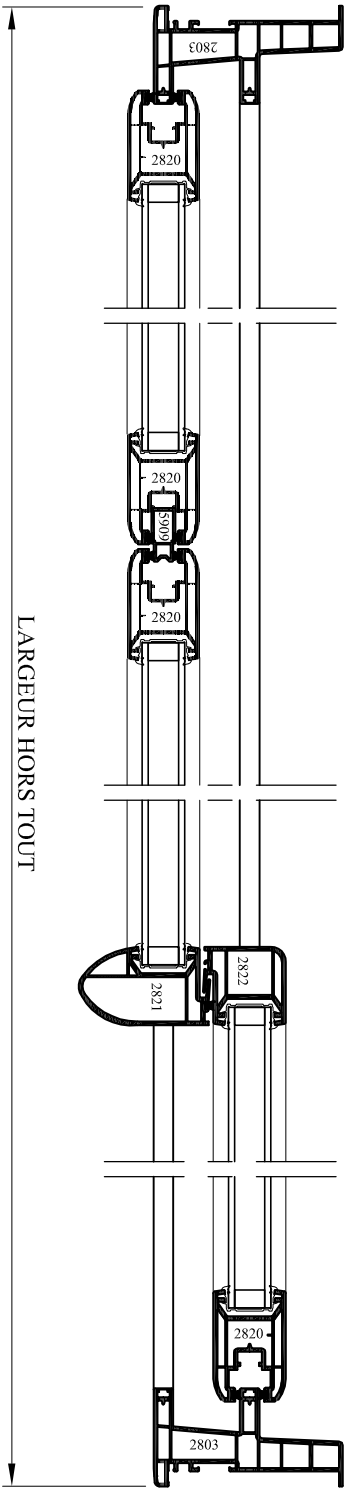

COUPE A - A

MENUISERIES
ELVA
85260 LES BROUZILS

Emplacement : Ondes
Dessin Menuiseries PVC_Dossier technique REPOSE/Couissant/D - Plans d'ensemble
Echelle : 1/4 - 1/5
Date : 03/05/2010
Des : AL

COULISSANT 3 VANTAUX PVC - Dt 2803 - Secondaire à Droite - Gamme Horizon

CE DOCUMENT EST LA PROPRIETE DES MENUISERIES ELVA IL NE
PEUT ETRE REPRODUIT OU COMMUNIQUE SANS SON AUTORISATION

N° plan : **PC D-130**

Ind. **0**