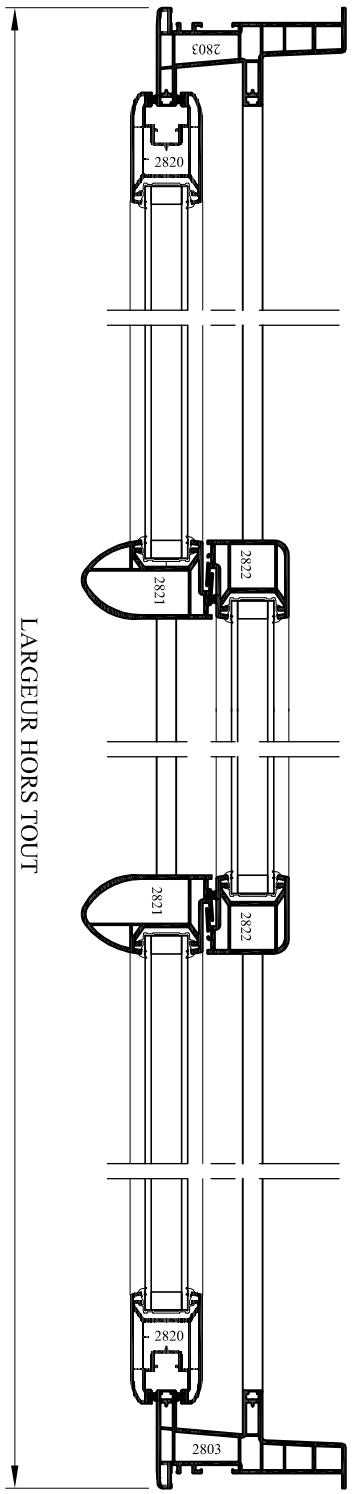

COUPE A - A

MENUISERIES

85260 LES BROUZILS

Emplacement : OndesinMenuiseries PVC_Dossier technique REPOSESECOuillissantID - Plans d'ensemble
Echelle : 1/4 - 1/5
Date : 03/05/2010
Des : AL

COULLISSANT 3 VANTAUX PVC - Dt 2803 - Fixe au Milieu - Gamme Horizon

CE DOCUMENT EST LA PROPRIETE DES MENUISERIES ELVA IL NE PEUT ETRE REPRODUIT OU COMMUNIQUE SANS SON AUTORISATION

N° plan : **P C D-140**
Ind. **0**