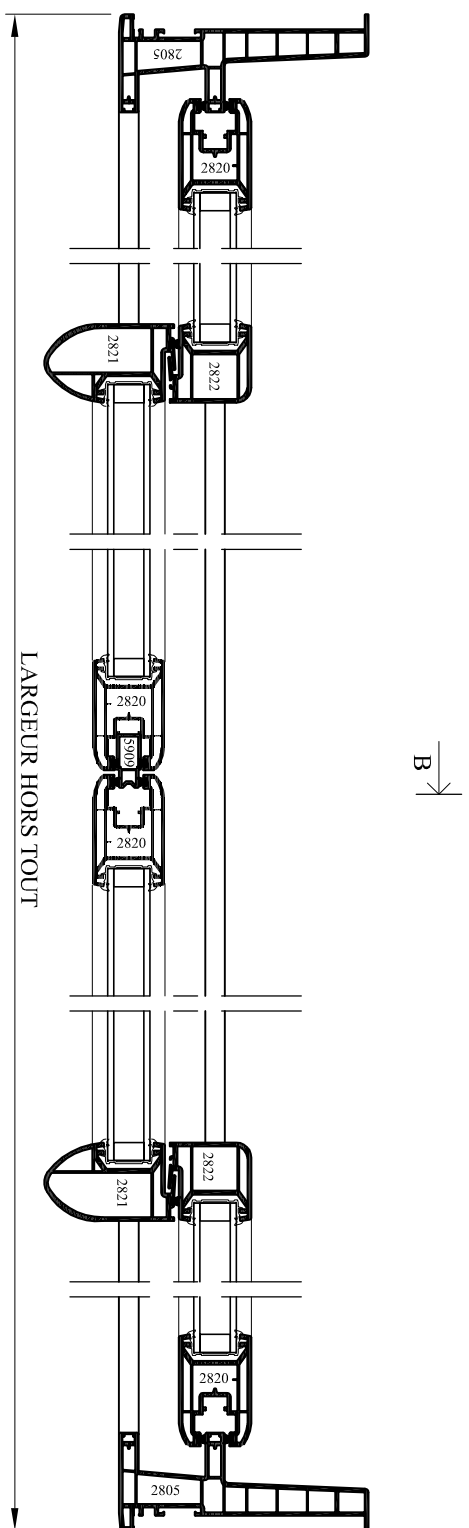

Emplacement : OUI Dessin Menuiseries PVC Dossier technique REPOSE/Coullissant/D - Plans d'ensemble		CE DOCUMENT EST LA PROPRIETE DES MENUISERIES EVA IL NE PEUT ETRE REPRODUIT OU COMMUNIQUE SANS SON AUTORISATION	
85260 LES BROUZILS		Echelle : 1/4 - 1/5		N° plan : P C D-240	
MENUISERIES		Date : 03/05/2010		Des : AL	
COULLISSANT 4 VANTAUX PVC - Dt 2805 - Gamme Horizon		Ind : 0