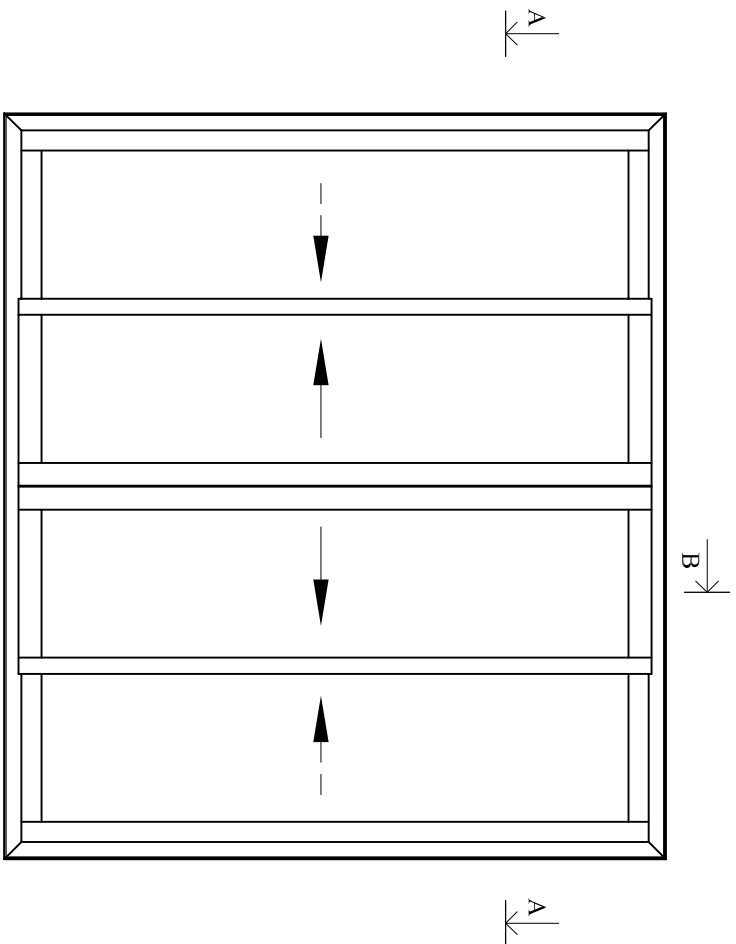

LARGEUR HORS TOUT
COUPE A - A