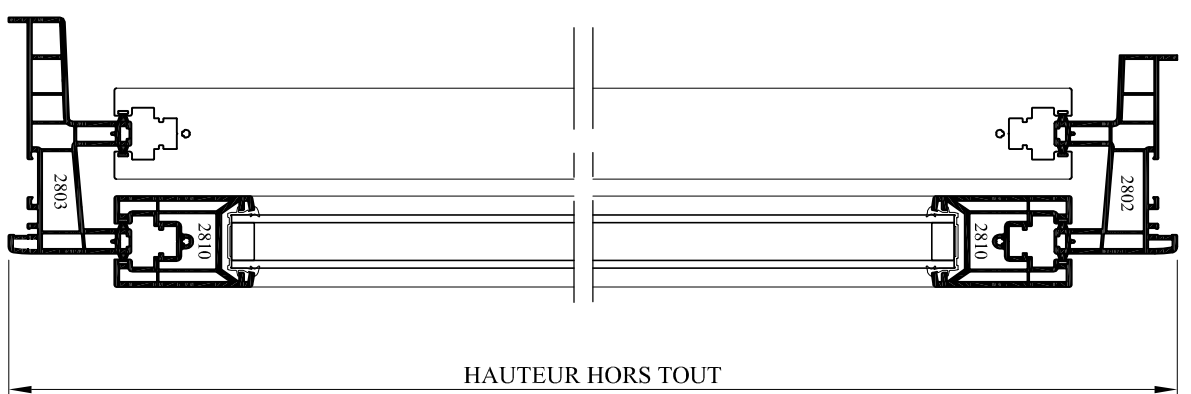

COUPE B - B

		Emplacement : On Dessin Meniseries PVC Dossier technique REPOSE/Couissant/D - Plans d'ensemble		CE DOCUMENT EST LA PROPRIETE DES MENUISERIES ELVA IL NE PEUT ETRE REPRODUIT OU COMMUNIQUE SANS SON AUTORISATION	
85260 LES BROUZILS		Echelle : 1/4 - 1/5	Date : 03/05/2010	Des : AL	N° plan : P C D-210
COULISSANT 4 VANTAUX PVC - Dt 2802 - Gamme Horizon				Inéd.	0