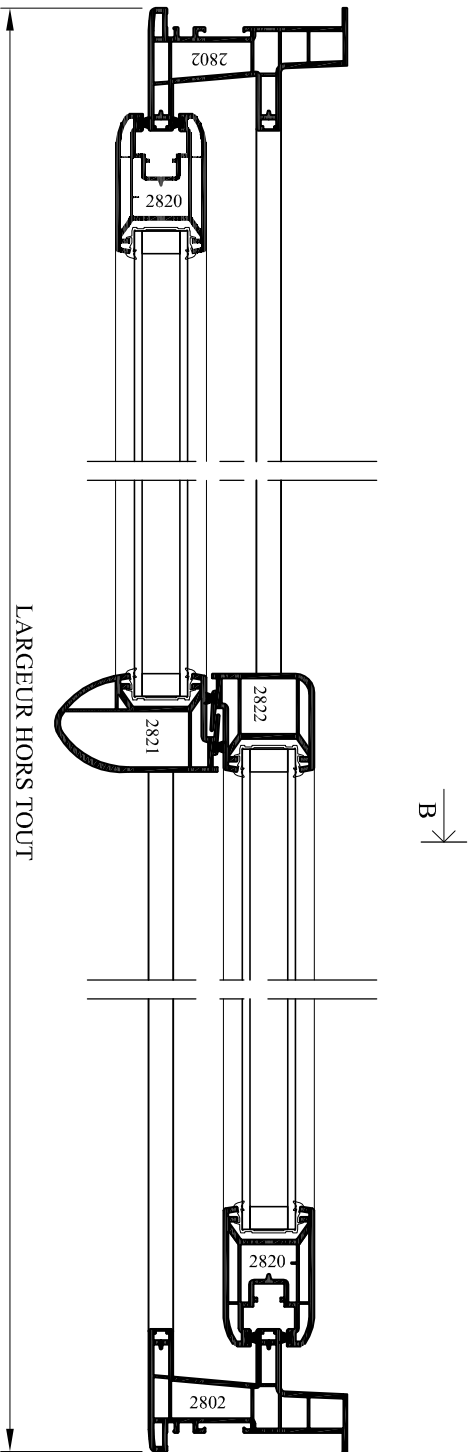

COUPE A - A

MENUISERIES
ELVA
LES BROUZIUS

Emplacement : OUI Dessin Menuiseries PVC_Dossier technique REPOSELCOUSSANTSD - Plans d'ensemble

Echelle : 1/4

Date : 30/04/2010

Des : AL

N° plan : **P C D-030**

CE DOCUMENT EST LA PROPRIETE DES MENUISERIES ELVA IL NE PEUT ETRE REPRODUIT OU COMMUNIQUE SANS SON AUTORISATION

Inéd. **0**

COUSSANT 2 VANTAUX PVC - DORMANT 2802 - Gamme Horizon