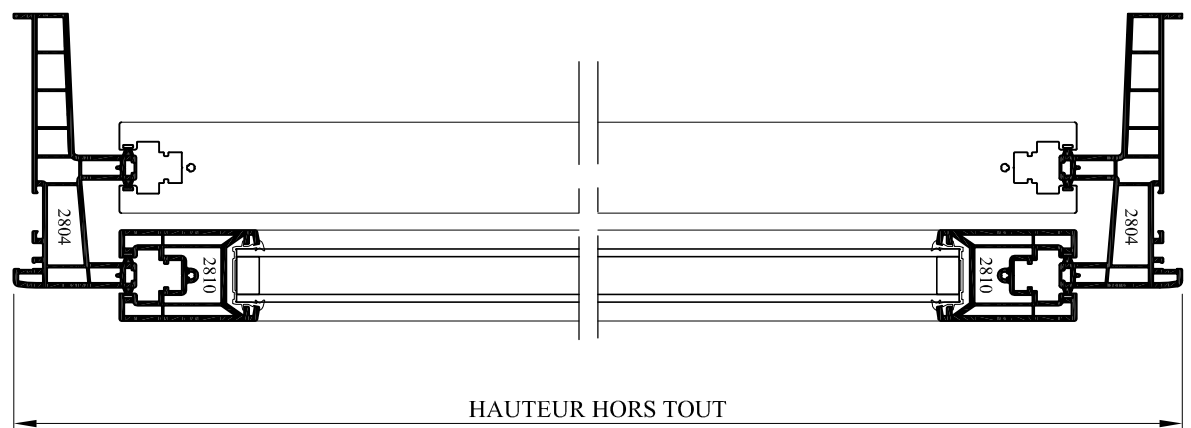

LARGEUR HORS TOUT

COUPE A - A

HAUTEUR HORS TOUT

COUPE B - B

	Emplacement : On Dessin Menuiseries PVC_Dossier technique REPOSE/Couissant/D - Plans d'ensemble		N° plan : P C D-220	CE DOCUMENT EST LA PROPRIETE DES MENUISERIES ELVA IL NE PEUT ETRE REPRODUIT OU COMMUNIQUE SANS SON AUTORISATION
	Echelle : 1/4 - 1/5	Date : 03/05/2010		
85260 LES BROUZILS	COULISSANT 4 VANTAUX PVC - Dt 2803 - Gamme Horizon			