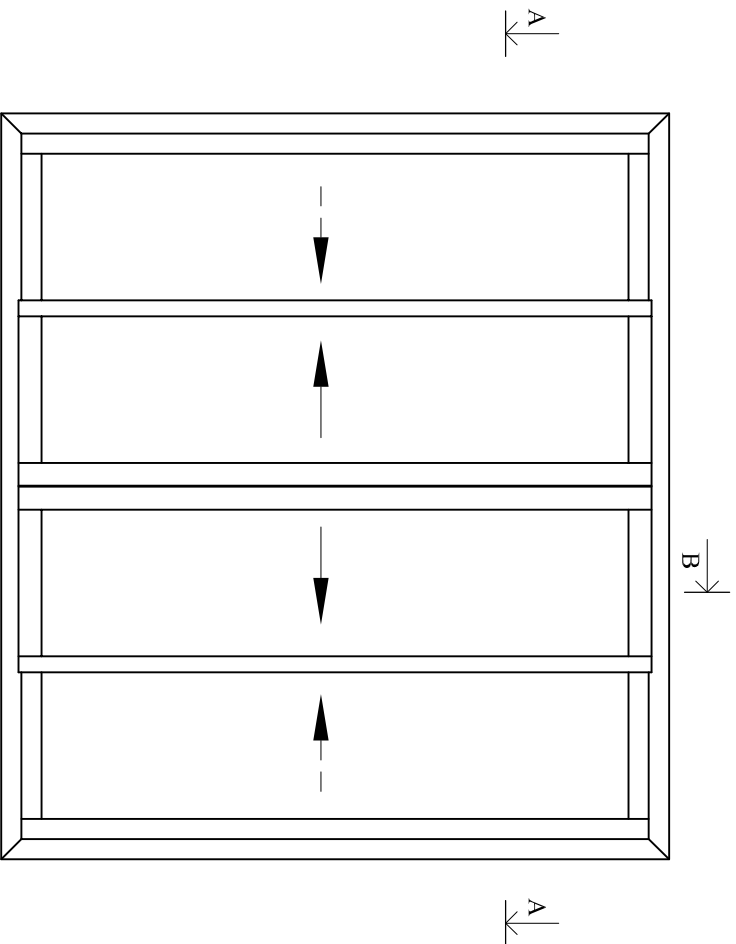

LARGEUR HORS TOUT

COUPE A - A