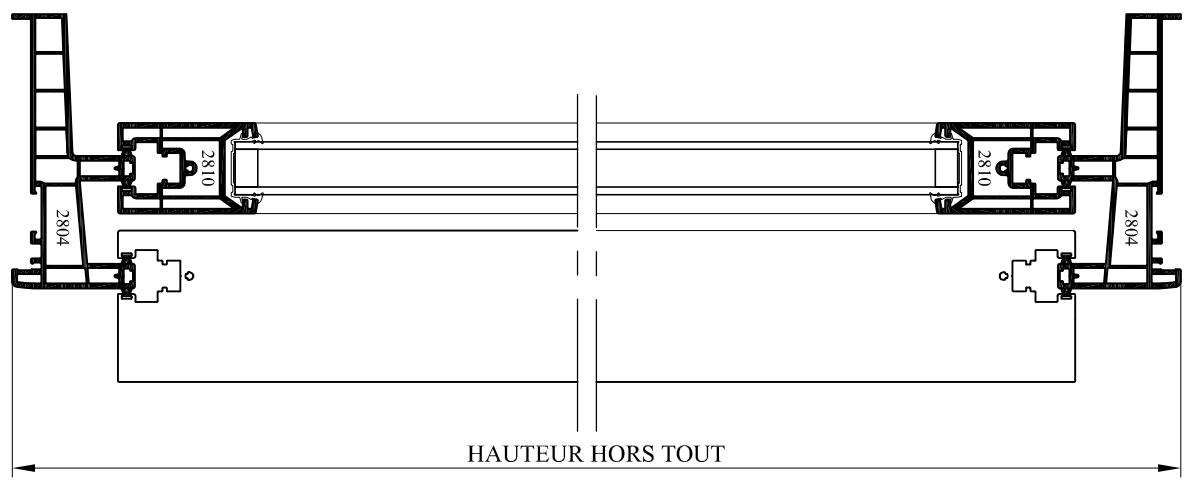

MENUISERIES
ELVA
 85260 LES BROUZILS

Emplacement : OndessinMenuiseries PVC_Dossier technique REPOSESECOuissantsId - Plans d'ensemble
 Echelle : 1/4 - 1/5
 Date : 03/05/2010
 Des : AL

COULISSANT 3 VANTAUX PVC - Dt 2804 - Secondaire à Droite - Gamme Horizon

CE DOCUMENT EST LA PROPRIETE DES MENUISERIES ELVA IL NE PEUT ETRE REPRODUIT OU COMMUNIQUE SANS SON AUTORISATION
 N° plan : **P C D-150**
 Inéd. **0**

COUPE A - A

COUPE B - B

Emplacement : Outils
 Echelle : 1/4 - 1/5
 Date : 03/05/2010
 Des : AL