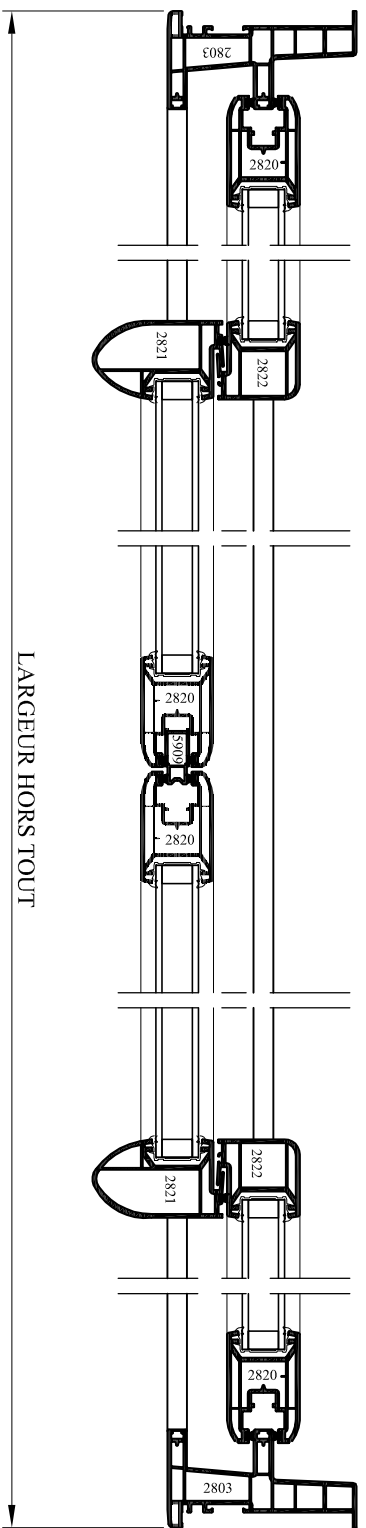

LARGEUR HORS TOUT

COUPE A - A