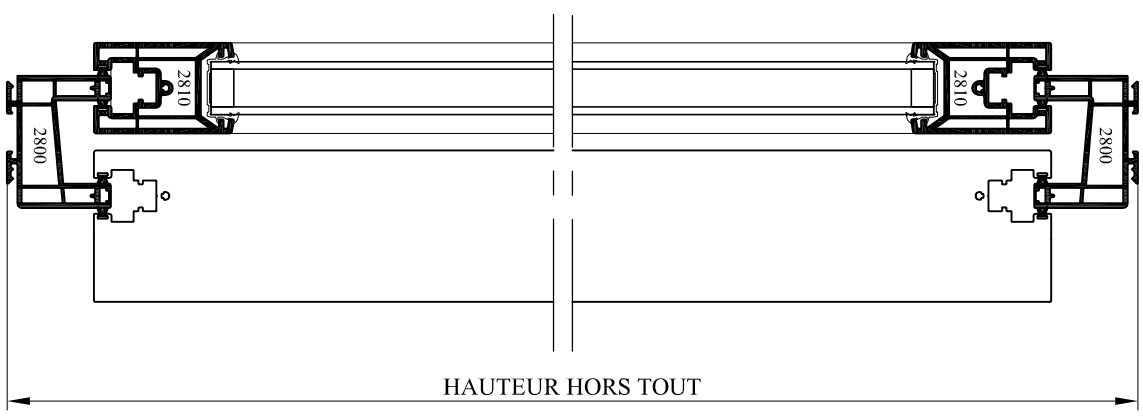

HAUTEUR HORS TOUT
COUPE B - B

Emplacement : OUI Dessin Menuiseries PVC Dossier technique REPOSESECOISSANTID - Plans d'ensemble
Echelle : 1/4 - 1/5
Date : 03/05/2010
Des : AL

COULISSANT 3 VANTAUX PVC - Dt 2801 - Fixe au Milieu - Gamme Horizon

CE DOCUMENT EST LA PROPRIETE DES MENUISERIES ELVA IL NE PEUT ETRE REPRODUIT OU COMMUNIQUE SANS SON AUTORISATION
N° plan : **PC D-100**