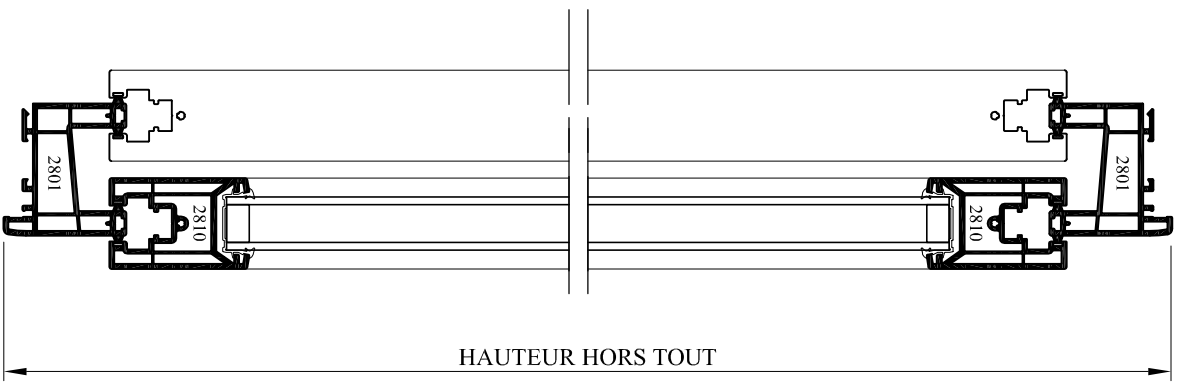

COUPE B - B

	Emplacement : Ondes Echelle : 1/4 - 1/5		Date : 29/04/2010		Des : AL		N° plan : P C D-090		CE DOCUMENT EST LA PROPRIETE DES MENUISERIES ELVA IL NE PEUT ETRE REPRODUIT OU COMMUNIQUE SANS SON AUTORISATION	Inéd. 0
	MENUSERIES ELVA 85260 LES BROUZILS COULISSANT 3 VANTAUX PVC - Dt 2801 - Secondaire à Droite - Gamme Horizon