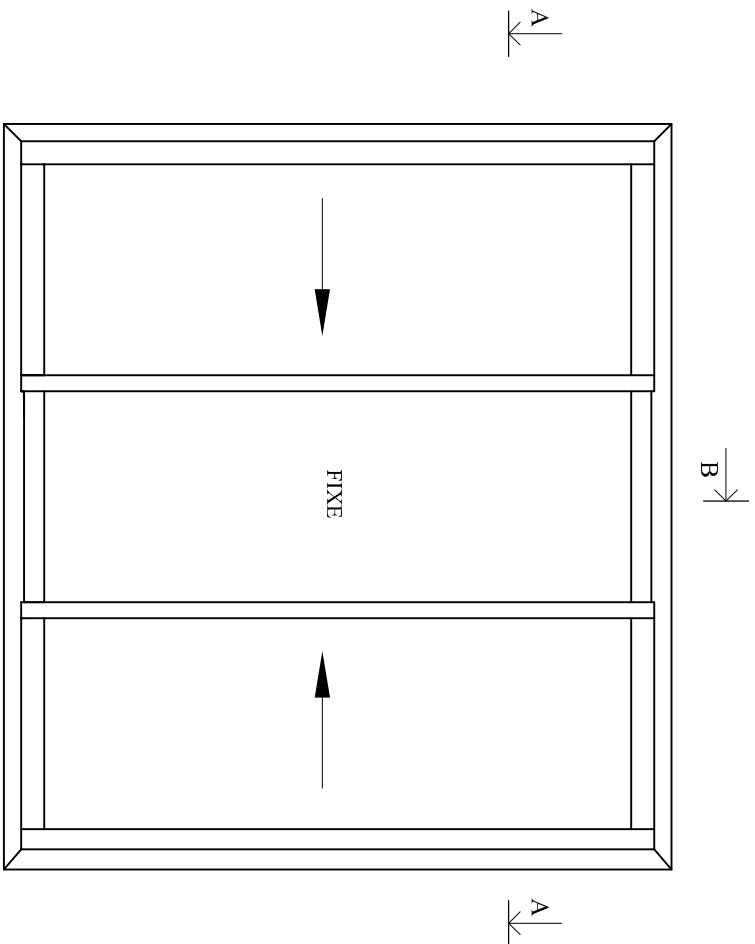

LARGEUR HORS TOUT
COUPE A - A