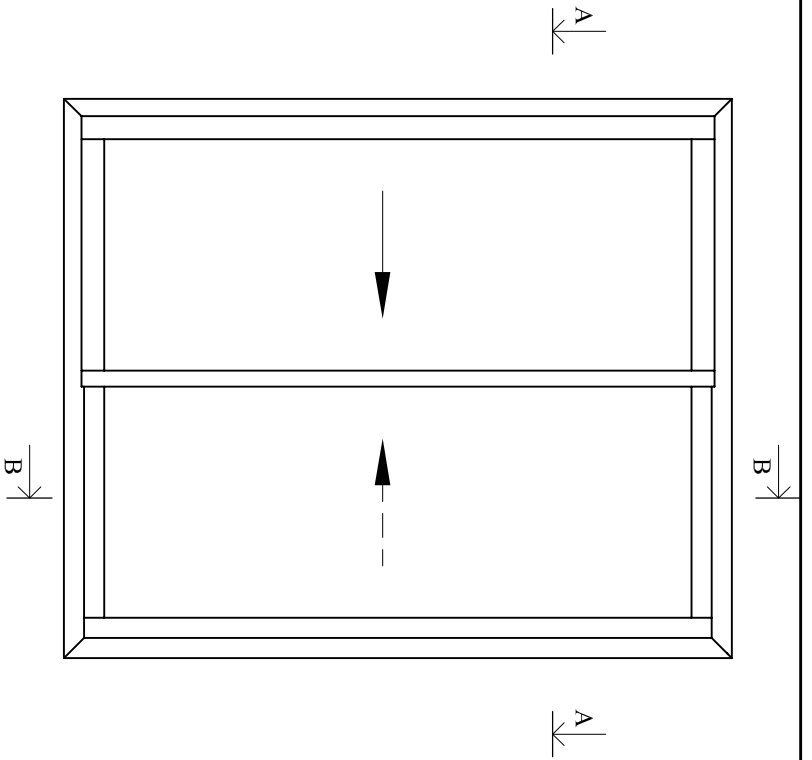

COUPE A - A

MENUISERIES
ELVA
85260 LES BROUZILS

Emplacement : OndessinMenuiseries PVC_Dossier technique REPOSENCouliissantID - Plans d'ensemble

Echelle : 1/4

Date : 30/04/2010

Des : AL

N° plan : **P C D-050**

Ind. **0**

COULISSANT 2 VANTAUX PVC - DORMANT 2804 - Gamme Horizon