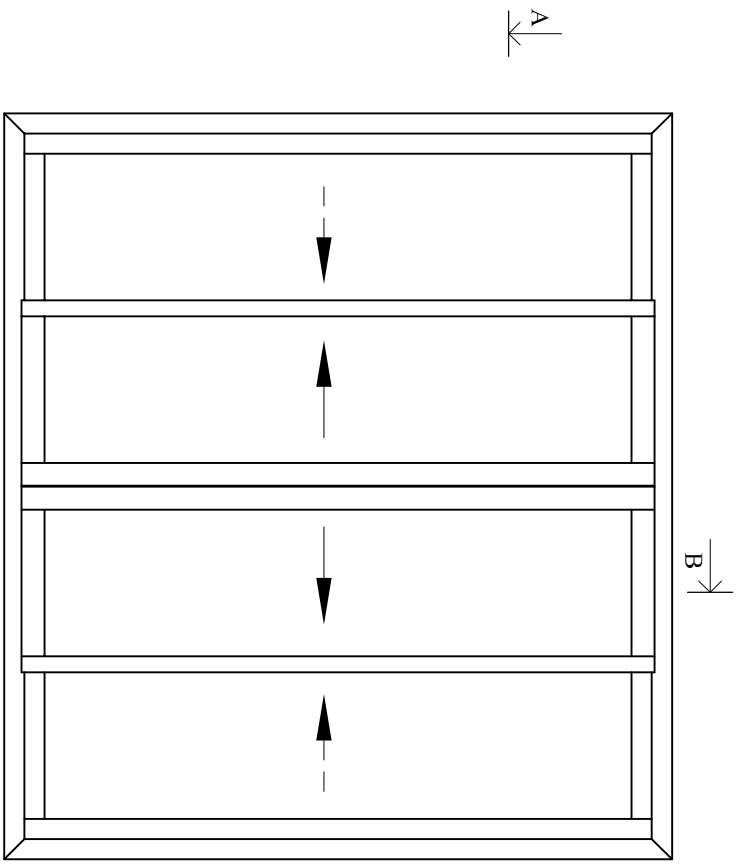

COUPE A - A

	Emplacement : On Dessin Menuiseries PVC_Dossier technique REPOSEE Coulisssant Id - Plans d'ensemble		CE DOCUMENT EST LA PROPRIETE DES MENUISERIES ELVA IL NE PEUT ETRE REPRODUIT OU COMMUNIQUE SANS SON AUTORISATION	
	Echelle : 1/4 - 1/5	Date : 03/05/2010		Des : AL
85260 LES BROUZILS	COULISSANT 4 VANTAUX PVC - Dt 2801 - Gamme Horizon		N° plan : P C D-200	
			Inéd. 0