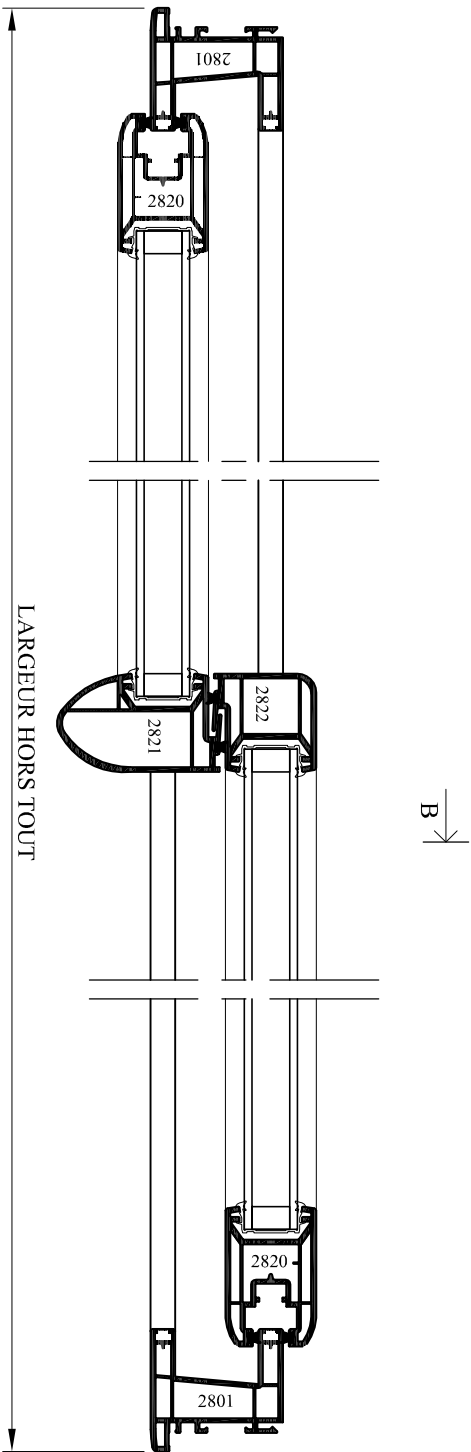

COUPE A - A

MENUISERIES
ELVA
LES BROUZIUS

Emplacement : OufDesseinMenuiseries PVC_Dossier technique REPOSENCouissantId - Plans d'ensemble

Echelle : 1/4

Date : 29/04/2010

Des : AL

N° plan : **P C D-020**

CE DOCUMENT EST LA PROPRIETE DES MENUISERIES ELVA IL NE PEUT ETRE REPRODUIT OU COMMUNIQUE SANS SON AUTORISATION

Inéd. **0**

COULISSANT 2 VANTAUX PVC - DORMANT 2801 - Gamme Horizon