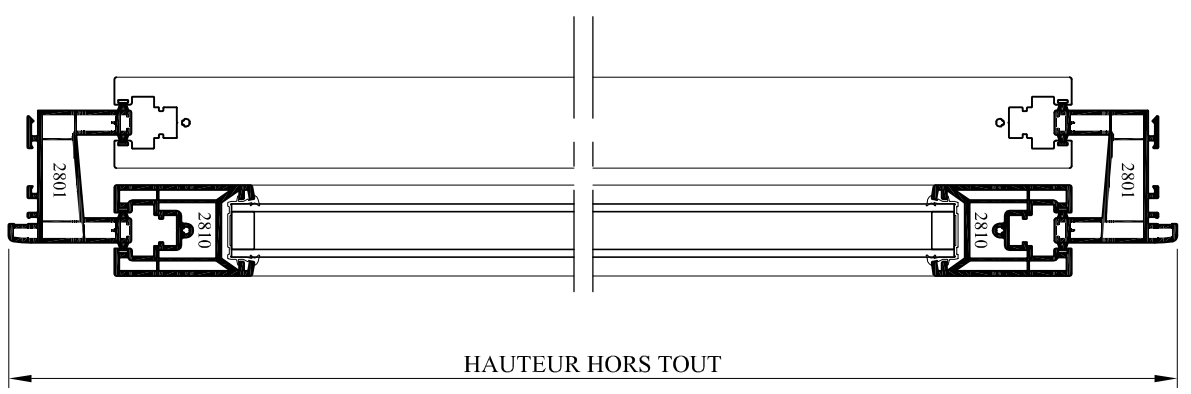

HAUTEUR HORS TOUT

	Emplacement : On Dessin Menuiseries PVC_Dossier technique REPOSEE Coulisssant Id - Plans d'ensemble		CE DOCUMENT EST LA PROPRIETE DES MENUISERIES ELVA IL NE PEUT ETRE REPRODUIT OU COMMUNIQUE SANS SON AUTORISATION	
	Echelle : 1/4 - 1/5	Date : 03/05/2010		Des : AL
85260 LES BROUZILS	COULISSANT 4 VANTAUX PVC - Dt 2801 - Gamme Horizon		N° plan : P C D-200	
			Inéd. 0