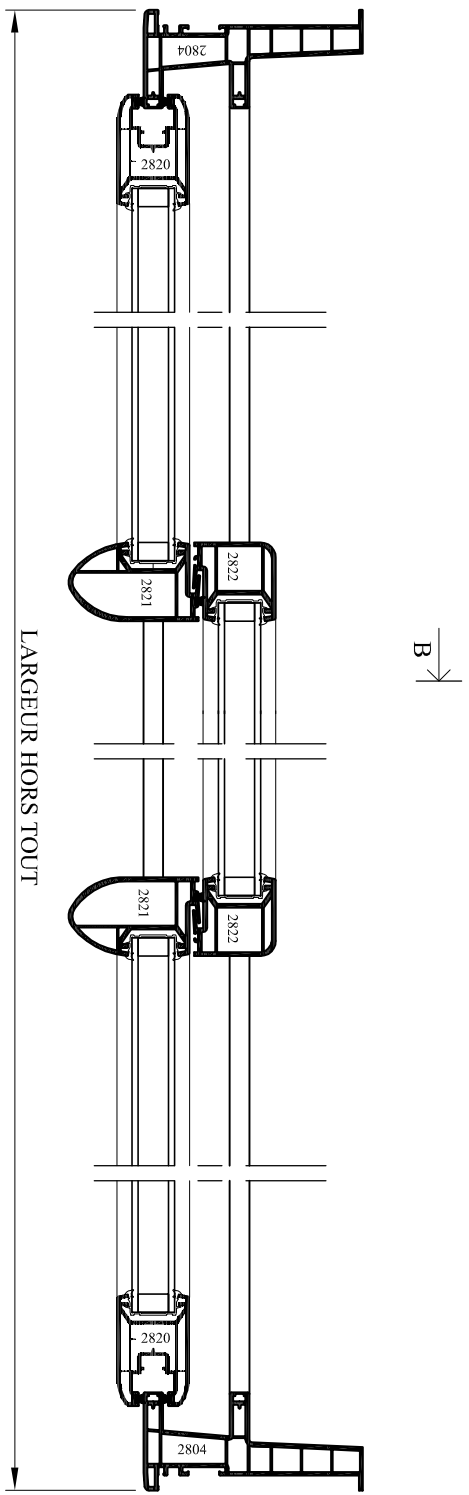

COUPE A - A

Emplacement : Outils
Echelle : 1/4 - 1/5
Date : 03/05/2010
Des : AL

CE DOCUMENT EST LA PROPRIETE DES MENUISERIES ELVA IL NE PEUT ETRE REPRODUIT OU COMMUNIQUE SANS SON AUTORISATION
N° plan : **PC D-160**

COULISSANT 3 VANTAUX PVC - Dt 2804 - Fixe au Milieu - Gamme Horizon