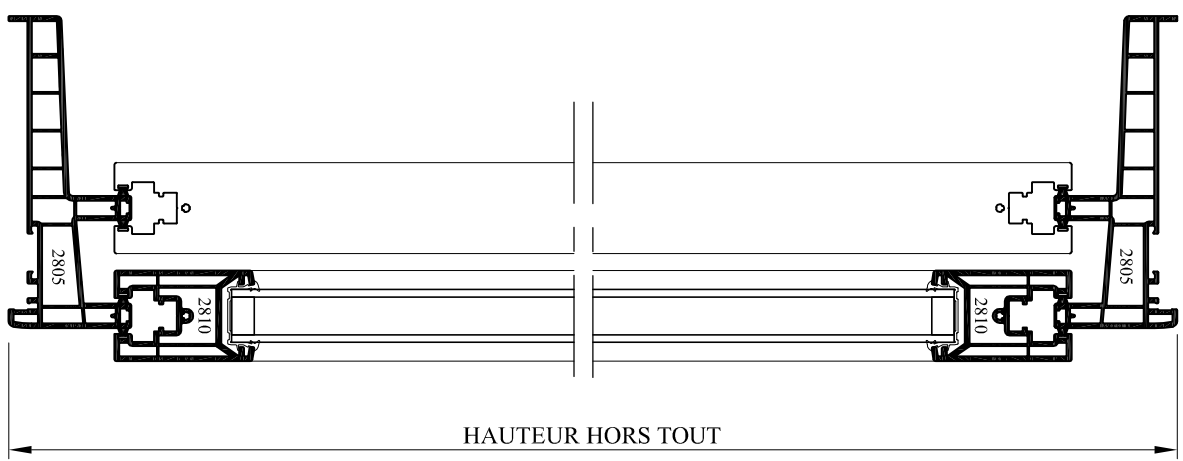

Emplacement : OUI Dessin Menuiseries PVC Dossier technique REPOSE/Coullissant/D - Plans d'ensemble		CE DOCUMENT EST LA PROPRIETE DES MENUISERIES EVA IL NE PEUT ETRE REPRODUIT OU COMMUNIQUE SANS SON AUTORISATION	
85260 LES BROUZILS		Echelle : 1/4 - 1/5		N° plan : P C D-240	
MENUISERIES		Date : 03/05/2010		Des : AL	
COULLISSANT 4 VANTAUX PVC - Dt 2805 - Gamme Horizon		Ind : 0