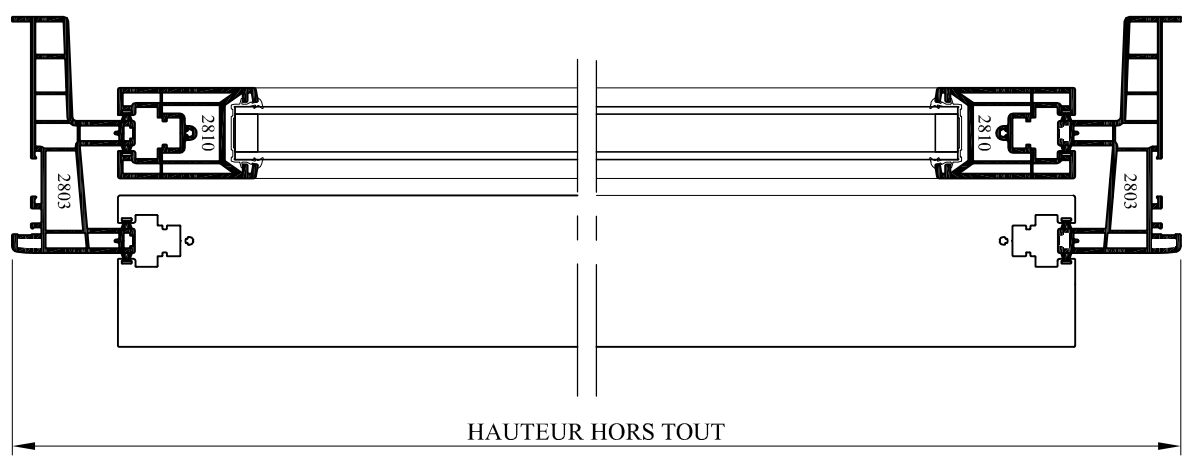

COUPE B - B

MENUISERIES

85260 LES BROUZILS

Emplacement : OndesinMenuiseries PVC_Dossier technique REPOSESECOuillissantID - Plans d'ensemble
Echelle : 1/4 - 1/5
Date : 03/05/2010
Des : AL

COULLISSANT 3 VANTAUX PVC - Dt 2803 - Fixe au Milieu - Gamme Horizon

CE DOCUMENT EST LA PROPRIETE DES MENUISERIES ELVA IL NE PEUT ETRE REPRODUIT OU COMMUNIQUE SANS SON AUTORISATION

N° plan : **P C D-140**
Ind. **0**