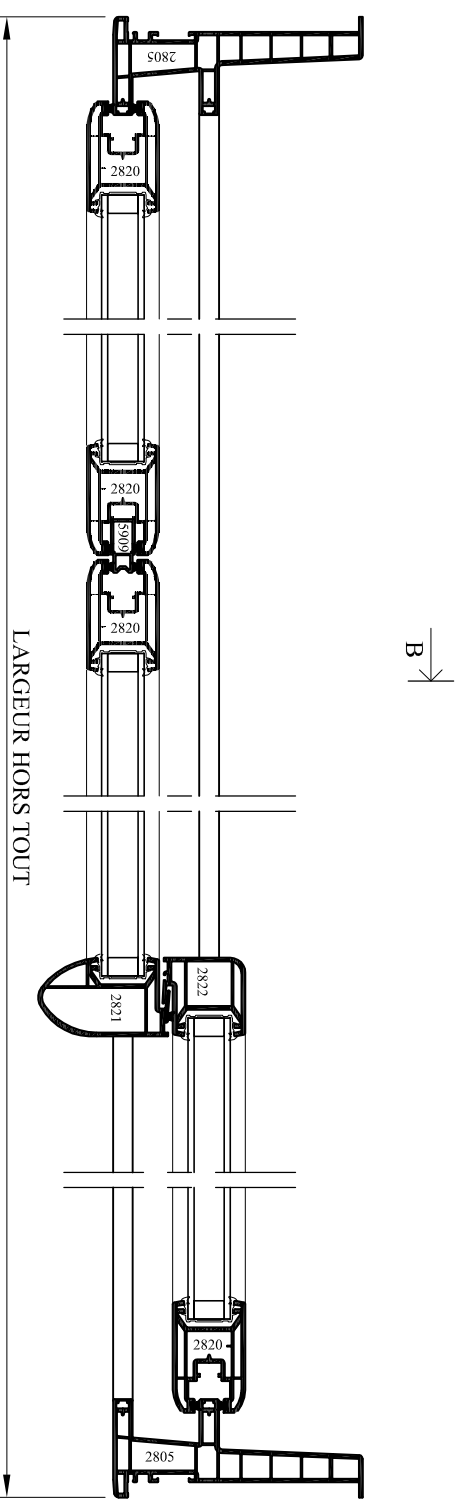

MENUISERIES
ELVA
85260 LES BROUZILS

Emplacement : On Dessin Menuiseries PVC_Dossier technique REPOSE/Couissant/D - Plans d'ensemble
Echelle : 1/4 - 1/5
Date : 03/05/2010
Des : AL

COULISSANT 3 VANTAUX PVC - Dt 2805 - Secondaire à Droite - Gamme Horizon

CE DOCUMENT EST LA PROPRIETE DES MENUISERIES ELVA IL NE PEUT ETRE REPRODUIT OU COMMUNIQUE SANS SON AUTORISATION
N° plan : **PC D-170**
Inf. **0**