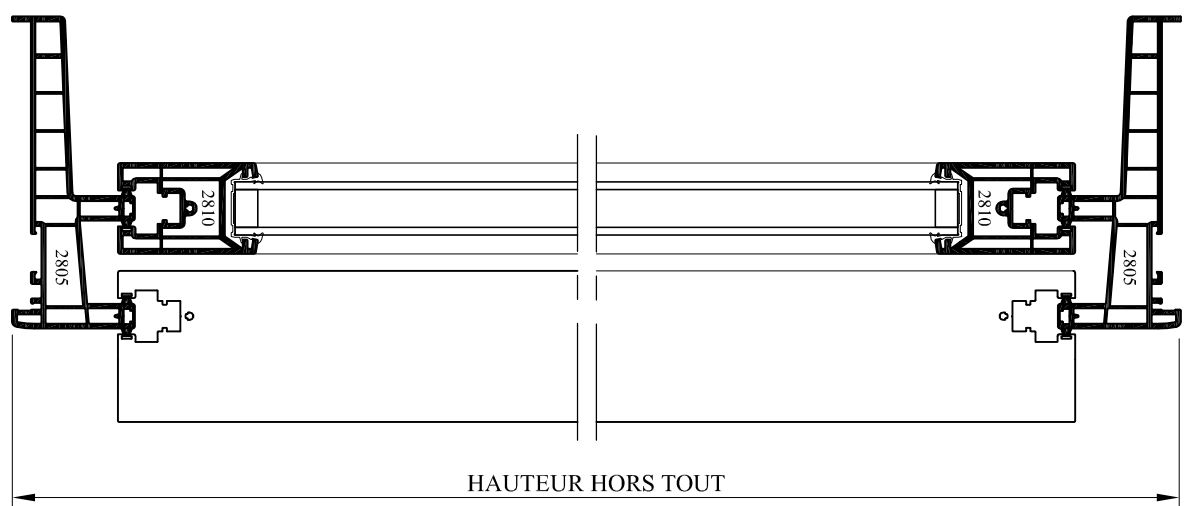

MENUISERIES
ELVA
 85260 LES BROUZILS

Emplacement : On Dessin Menuiseries PVC_Dossier technique REPOSE/Couissant/D - Plans d'ensemble
 Echelle : 1/4 - 1/5
 Date : 03/05/2010
 Des : AL

COULISSANT 3 VANTAUX PVC - Dt 2805 - Secondaire à Droite - Gamme Horizon

CE DOCUMENT EST LA PROPRIETE DES MENUISERIES ELVA IL NE PEUT ETRE REPRODUIT OU COMMUNIQUE SANS SON AUTORISATION
 N° plan : **PC D-170**
 Inf. **0**

COUPE A - A

COUPE B - B

85260 LES BROUZILS

MENUISERIES

Emplacement : Outils
 Echelle : 1/4 - 1/5
 Date : 03/05/2010
 Des : AL