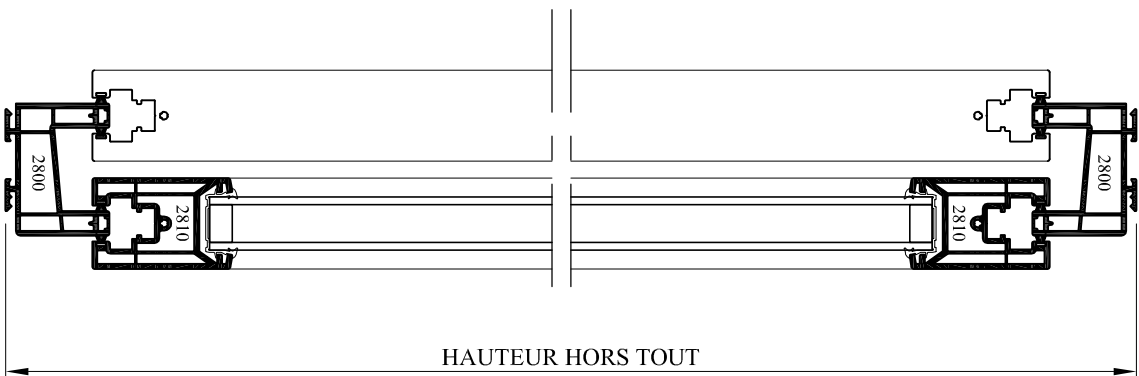

HAUTEUR HORS TOUT

	Emplacement : OUI Dessin Menuiseries PVC Dossier technique REPOSESECOUSSANT 4 - Plans d'ensemble		N° plan : PC D-190	CE DOCUMENT EST LA PROPRIETE DES MENUISERIES ELVA IL NE PEUT ETRE REPRODUIT OU COMMUNIQUE SANS SON AUTORISATION		
	Echelle : 1/4 - 1/5	Date : 29/04/2010			Des : AL	Ind. 0
85260 LES BROUZILS	COUSSANT 4 VANTAUX PVC - Dt 2800 - Gamme Horizon