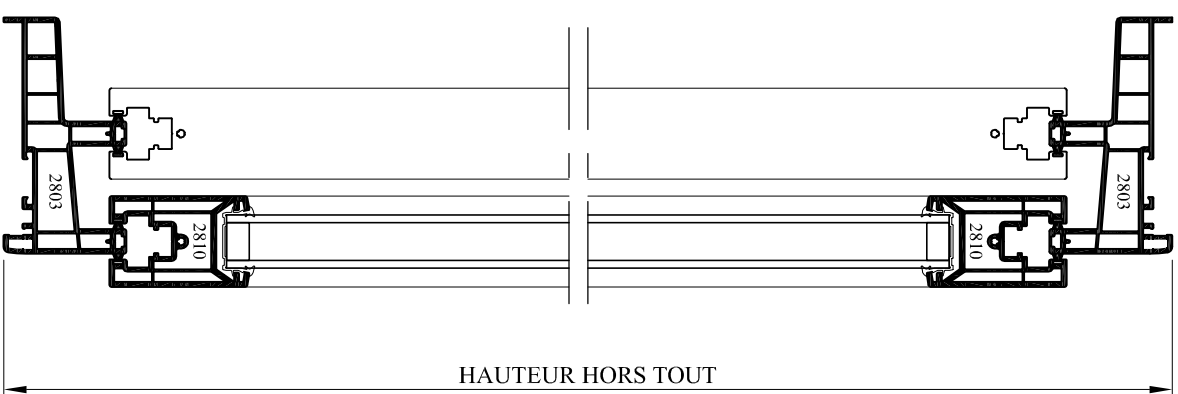

COUPE A - A

COUPE B - B

		Emplacement : On Dessin Meniseries PVC Dossier technique REPOSE/Couissant/D - Plans d'ensemble		CE DOCUMENT EST LA PROPRIETE DES MENUISERIES ELVA IL NE PEUT ETRE REPRODUIT OU COMMUNIQUE SANS SON AUTORISATION	
85260 LES BROUZILS		Echelle : 1/4 - 1/5	Date : 03/05/2010	Des : AL	N° plan : P C D-210
COULISSANT 4 VANTAUX PVC - Dt 2802 - Gamme Horizon				Inéd.	0

LARGEUR HORS TOUT

COUPE A - A

HAUTEUR HORS TOUT

COUPE B - B

	Emplacement : On Dessin Menuiseries PVC_Dossier technique REPOSE/Couissant/D - Plans d'ensemble		N° plan : P C D-220	CE DOCUMENT EST LA PROPRIETE DES MENUISERIES ELVA IL NE PEUT ETRE REPRODUIT OU COMMUNIQUE SANS SON AUTORISATION
	Echelle : 1/4 - 1/5	Date : 03/05/2010		
85260 LES BROUZILS	COULISSANT 4 VANTAUX PVC - Dt 2803 - Gamme Horizon			