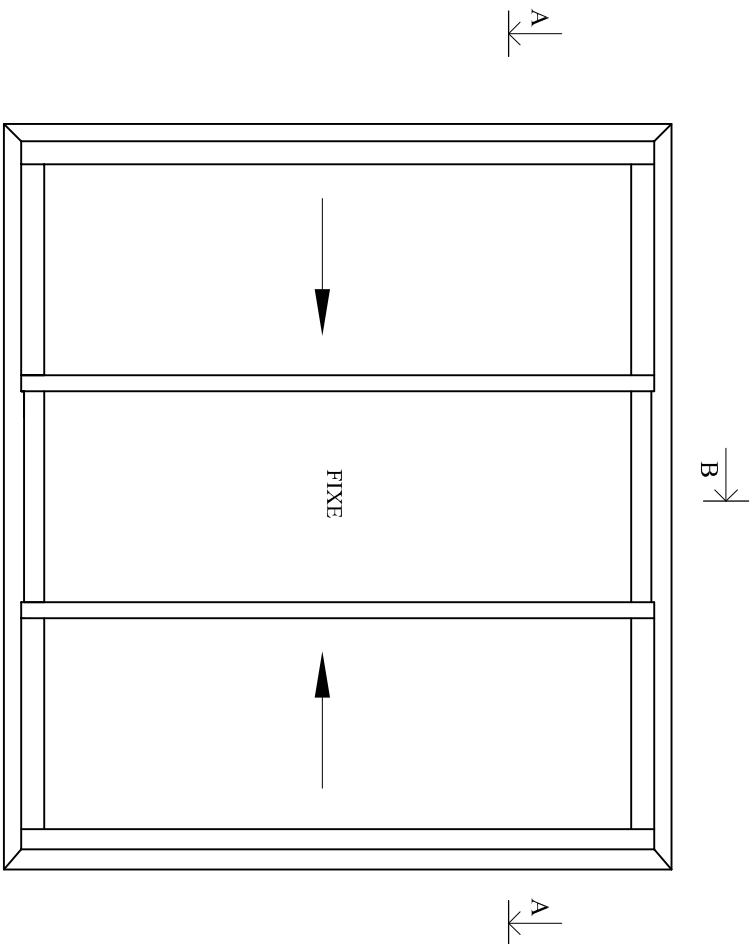

COUPE A - A

Emplacement : Outils
Echelle : 1/4 - 1/5
Date : 03/05/2010
Des : AL

CE DOCUMENT EST LA PROPRIETE DES MENUISERIES ELVA IL NE PEUT ETRE REPRODUIT OU COMMUNIQUE SANS SON AUTORISATION
N° plan : **PC D-160**

COULISSANT 3 VANTAUX PVC - Dt 2804 - Fixe au Milieu - Gamme Horizon