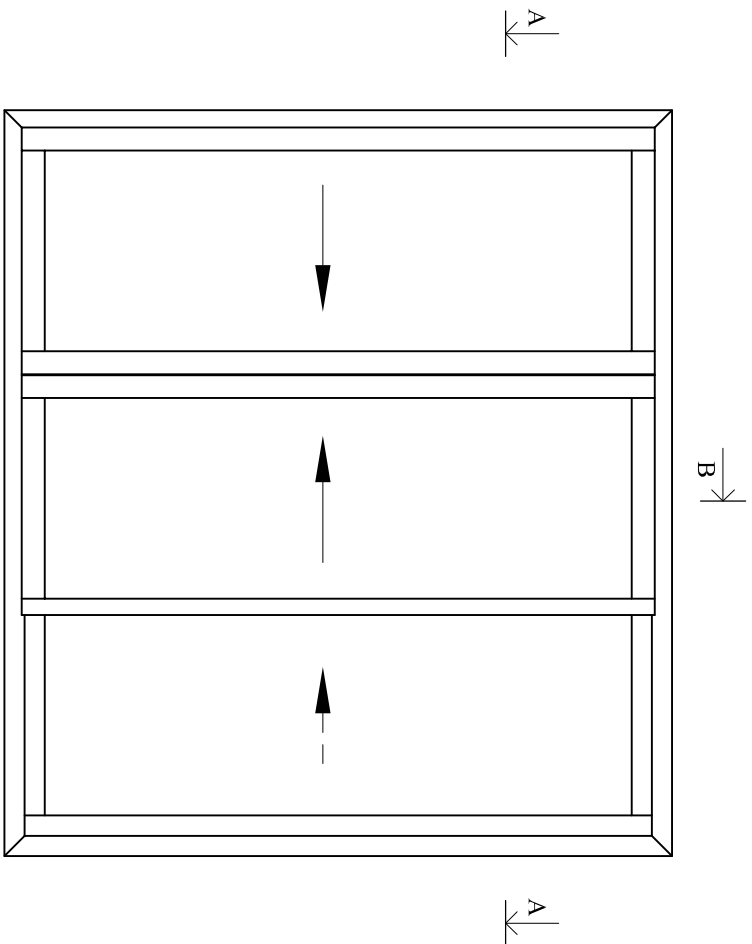

LARGEUR HORS TOUT
COUPE A - A