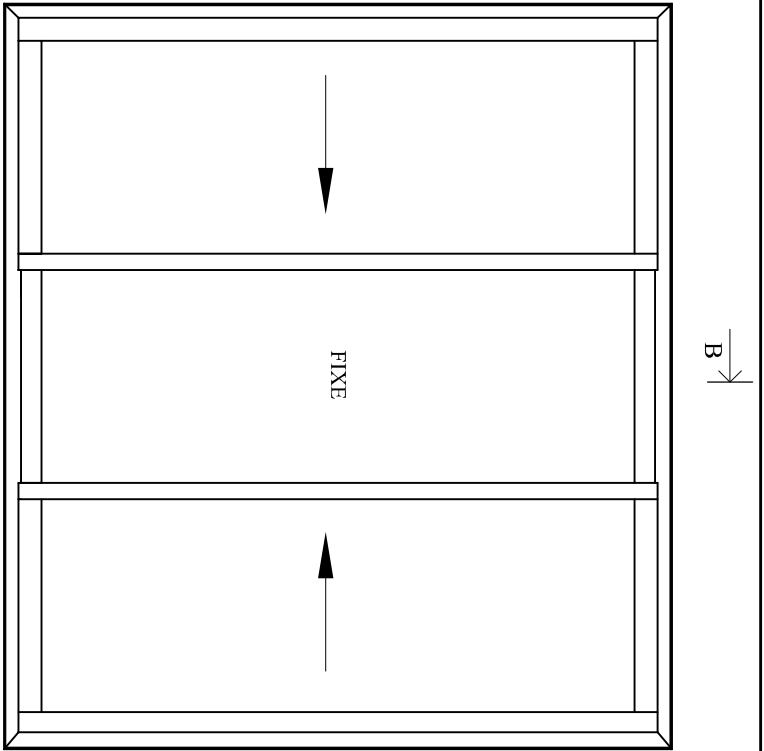

85260 LES BROUZILS ELVA MENUISERIES	Emplacement : Ondes Dessin Menuiseries PVC_Dossier technique REPOSE CoulisantsId - Plans d'ensemble	CE DOCUMENT EST LA PROPRIETE DES MENUISERIES ELVA IL NE PEUT ETRE REPRODUIT OU COMMUNIQUE SANS SON AUTORSATION	Inéd. 0	
	Echelle : 1/4 - 1/5 Date : 29/04/2010 Des : AL	N° plan : P C D-080		
COULISSANT 3 VANTAUX PVC - Dt 2800 - Fixe au Milieu - Gamme Horizon