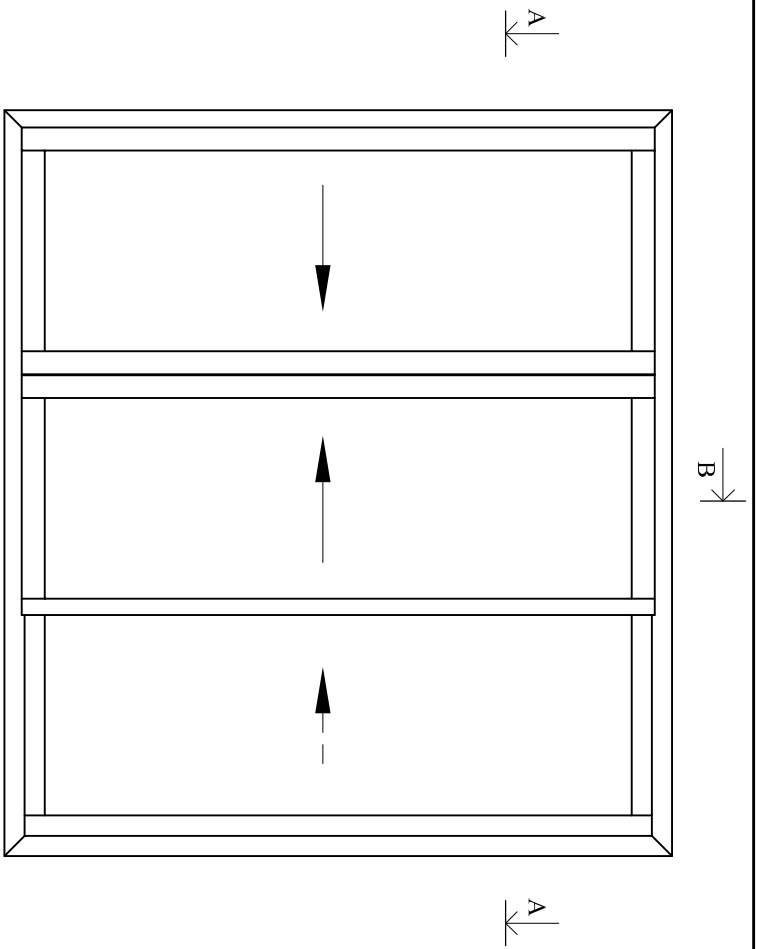

COUPE A - A

MENUISERIES
ELVA
85260 LES BROUZILS

Emplacement : Ondes
Dessin Menuiseries PVC_Dossier technique REPOSE/Couissant/D - Plans d'ensemble
Echelle : 1/4 - 1/5
Date : 03/05/2010
Des : AL

COULISSANT 3 VANTAUX PVC - Dt 2803 - Secondaire à Droite - Gamme Horizon

CE DOCUMENT EST LA PROPRIETE DES MENUISERIES ELVA IL NE
PEUT ETRE REPRODUIT OU COMMUNIQUE SANS SON AUTORISATION

N° plan : **PC D-130**

Ind. **0**