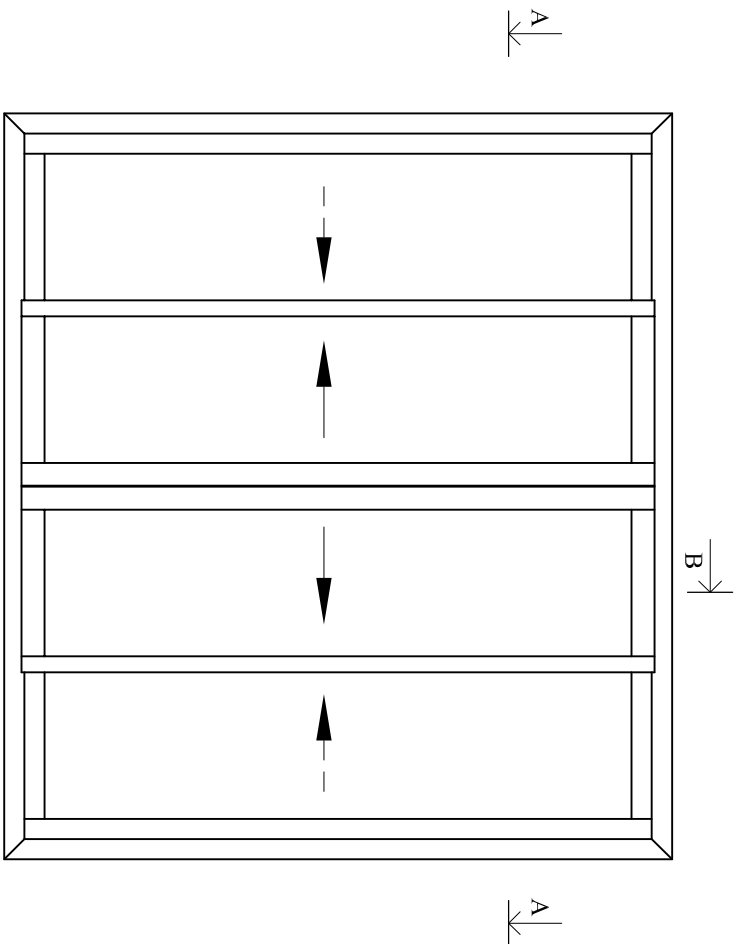

Emplacement : OUI Dessin Menuiseries PVC Dossier technique REPOSE/Coullissant/D - Plans d'ensemble		CE DOCUMENT EST LA PROPRIETE DES MENUISERIES EVA IL NE PEUT ETRE REPRODUIT OU COMMUNIQUE SANS SON AUTORISATION	
85260 LES BROUZILS		Echelle : 1/4 - 1/5		N° plan : P C D-240	
MENUISERIES		Date : 03/05/2010		Des : AL	
COULLISSANT 4 VANTAUX PVC - Dt 2805 - Gamme Horizon		Ind : 0