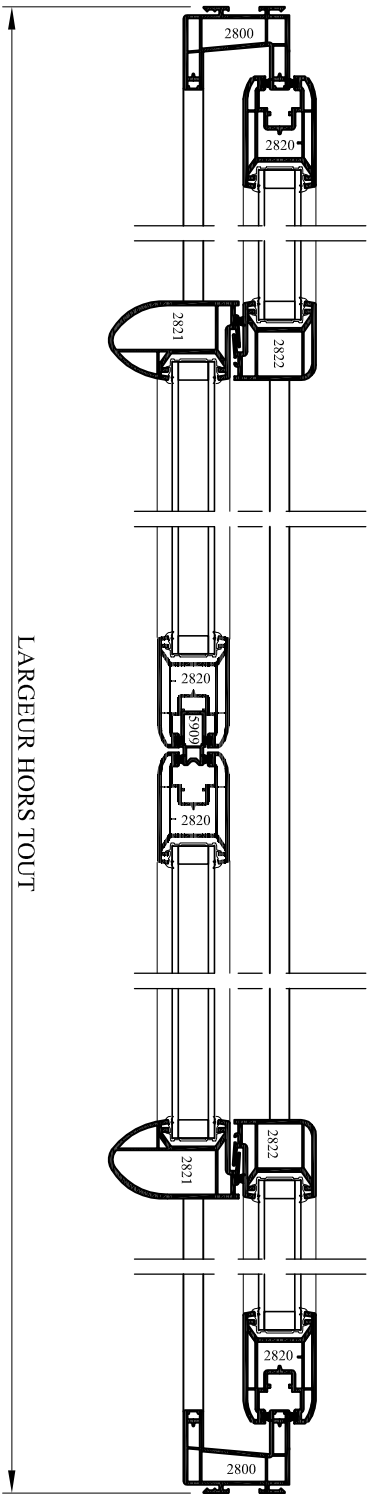

LARGEUR HORS TOUT
COUPE A - A