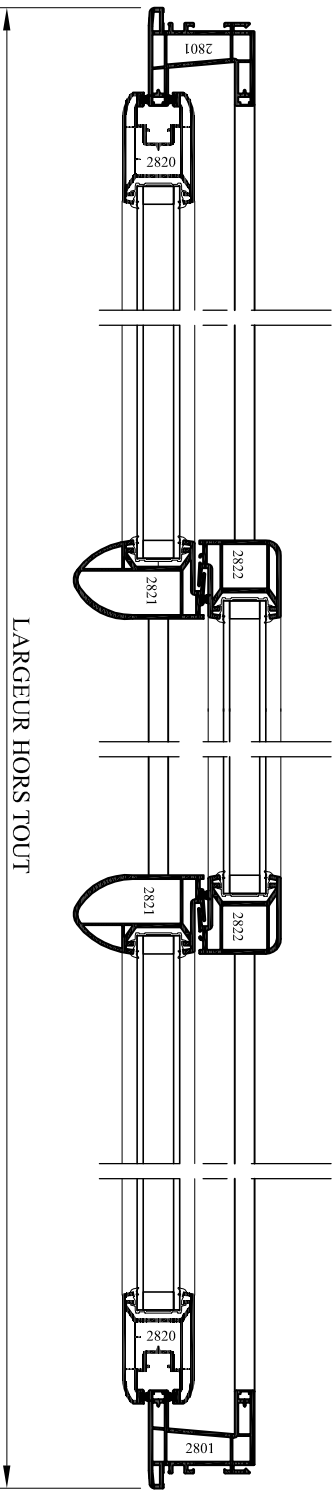

	Emplacement : OUI Dessin Menuiseries PVC, Dossier technique REPOSE/Couissant/D - Plans d'ensemble		N° plan : P C D-010	CE DOCUMENT EST LA PROPRIETE DES MENUISERIES ELVA IL NE PEUT ETRE REPRODUIT OU COMMUNIQUE SANS SON AUTORISATION
	Echelle : 1/4	Date : 29/04/2010		
COULISSANT 2 VANTAUX PVC - DORMANT 2800 - Gamme Horizon				

COUPE A - A

COUPE B - B

MENUISERIES
ELVA
 LES BROUZIUS

Emplacement : OUI Dessin Menuiseries PVC_Dossier technique REPOSELCOUSSANTSD - Plans d'ensemble

Echelle : 1/4

Date : 30/04/2010

Des : AL

N° plan : **P C D-030**

Emplacement : OUI/DesseinMenuiserie PVC_Dossier technique REPOSE/SECouissantID - Plans d'ensemble
 Echelle : 1/4

Date : 30/04/2010
 Des : AL

CE DOCUMENT EST LA PROPRIETE DES MENUISERIES ELVA IL NE PEUT ETRE REPRODUIT OU COMMUNIQUE SANS SON AUTORISATION
 N° plan : **P C D-040**

LARGEUR HORS TOUT
COUPE A - A

HAUTEUR HORS TOUT
COUPE B - B

Emplacement : OUI Dessin Menuiseries PVC Dossier technique REPOSESECOISSANTID - Plans d'ensemble
Echelle : 1/4 - 1/5
Date : 03/05/2010
Des : AL