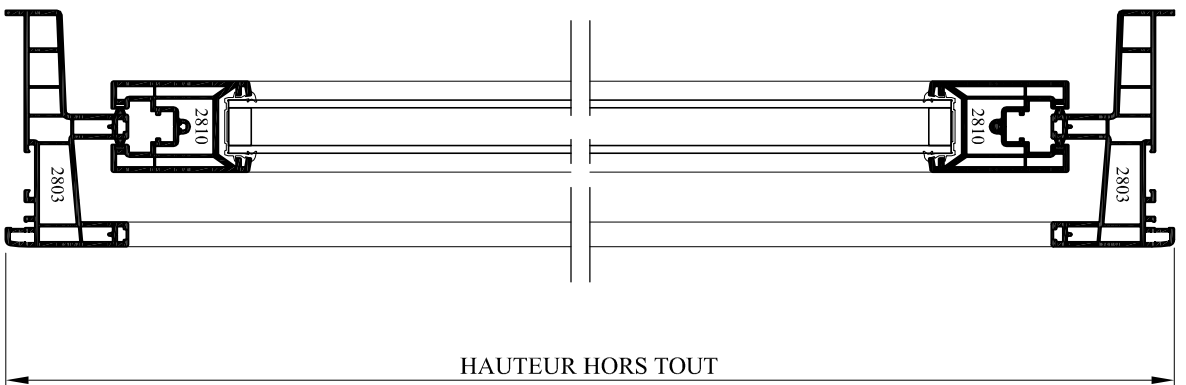

COUPE B - B

MENUISERIES
ELVA
85260 LES BROUZILIS

Date : 30/04/2010
Des : AL

CE DOCUMENT EST LA PROPRIETE DES MENUISERIES ELVA IL NE PEUT ETRE REPRODUIT OU COMMUNIQUE SANS SON AUTORISATION
N° plan : **P C D-040**

Incl. **0**

COULISSANT 2 VANTAUX PVC - DORMANT 2803 - Gamme Horizon