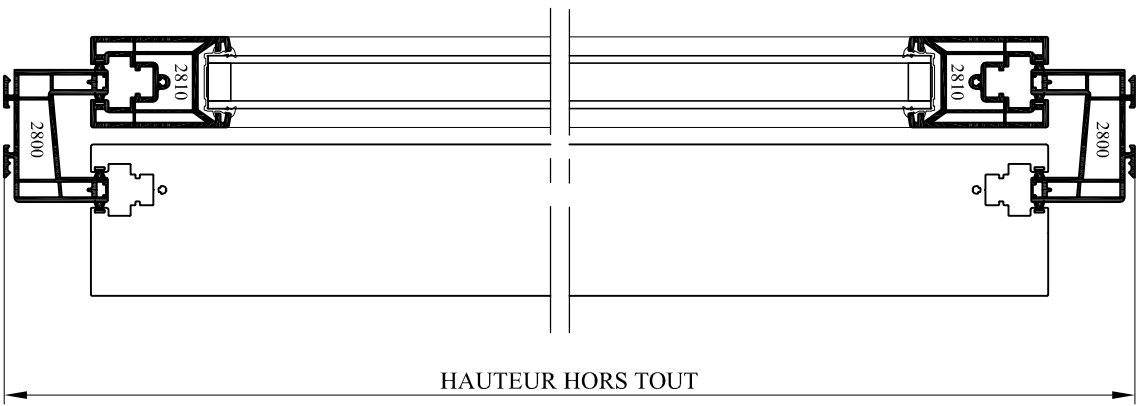

85260 LES BROUZILS ELVA MENUISERIES	Emplacement : Ondes Dessin Menuiseries PVC_Dossier technique REPOSE CoulisantsId - Plans d'ensemble	CE DOCUMENT EST LA PROPRIETE DES MENUISERIES ELVA IL NE PEUT ETRE REPRODUIT OU COMMUNIQUE SANS SON AUTORSATION	Inéd. 0	
	Echelle : 1/4 - 1/5 Date : 29/04/2010 Des : AL	N° plan : P C D-080		
COULISSANT 3 VANTAUX PVC - Dt 2800 - Fixe au Milieu - Gamme Horizon