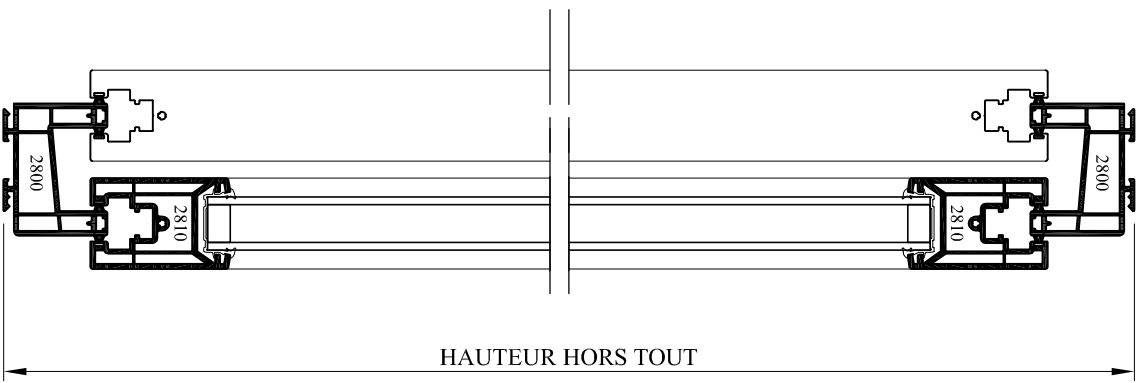

Emplacement : Ondes Echelle : 1/4 - 1/5		Date : 29/04/2010		Des : AL		N° plan : P C D-070		CE DOCUMENT EST LA PROPRIETE DES MENUISERIES ELVA IL NE PEUT ETRE REPRODUIT OU COMMUNIQUE SANS SON AUTORISATION	Inéd. 0
	§5260 LES BROUZIIS COULISSANT 3 VANTAUX PVC - Dt 2800 - Secondaire à Droite - Gamme Horizon