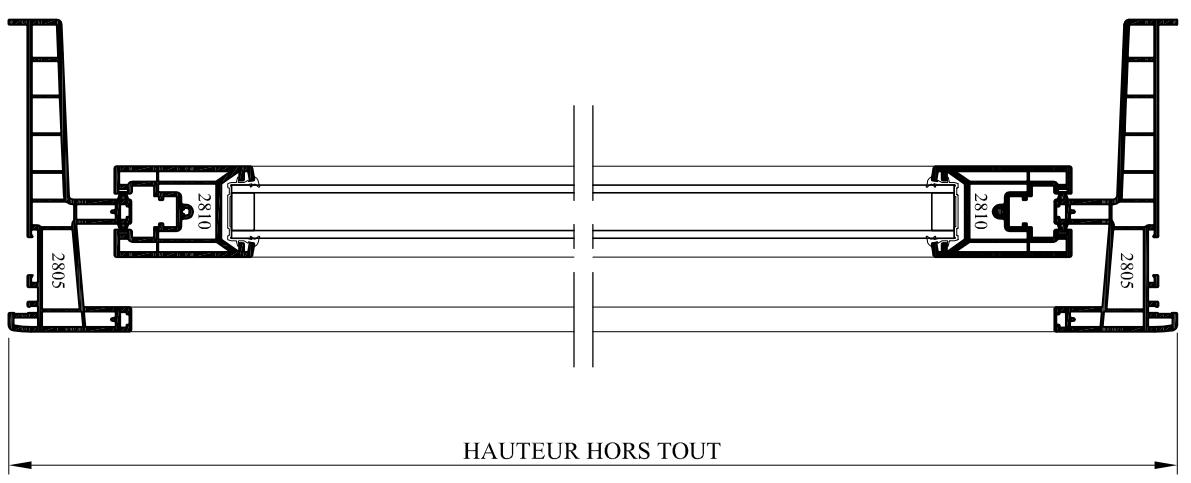

COUPE B - B

MENUISERIES

85260 LES BROUZILIS

Emplacement : OndesinMenuiseries PVC_Dossier technique REPOSENCouissantID - Plans d'ensemble
Echelle : 1/4
Date : 30/04/2010
Des : AL

COULISSANT 2 VANTAUX PVC - DORMANT 2805 - Gamme Horizon

CE DOCUMENT EST LA PROPRIETE DES MENUISERIES ELVA IL NE PEUT ETRE REPRODUIT OU COMMUNIQUE SANS SON AUTORISATION
N° plan : **P C D-060**
Ind. **0**