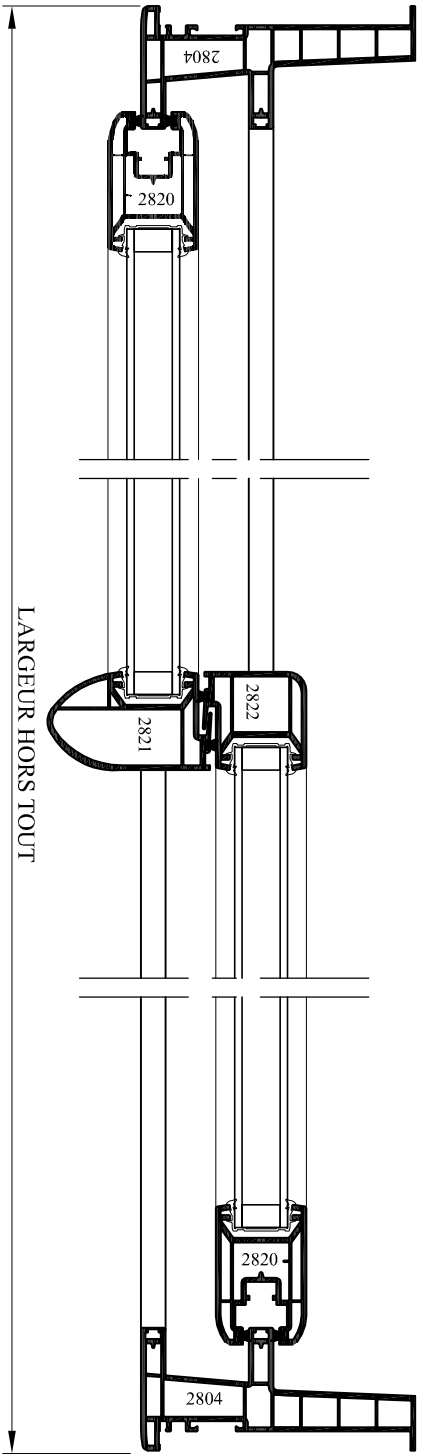

COUPE A - A

MENUISERIES
ELVA
85260 LES BROUZILS

Emplacement : OndessinMenuiseries PVC_Dossier technique REPOSENCouliissantID - Plans d'ensemble

Echelle : 1/4

Date : 30/04/2010

Des : AL

N° plan : **P C D-050**

Ind. **0**

COULISSANT 2 VANTAUX PVC - DORMANT 2804 - Gamme Horizon