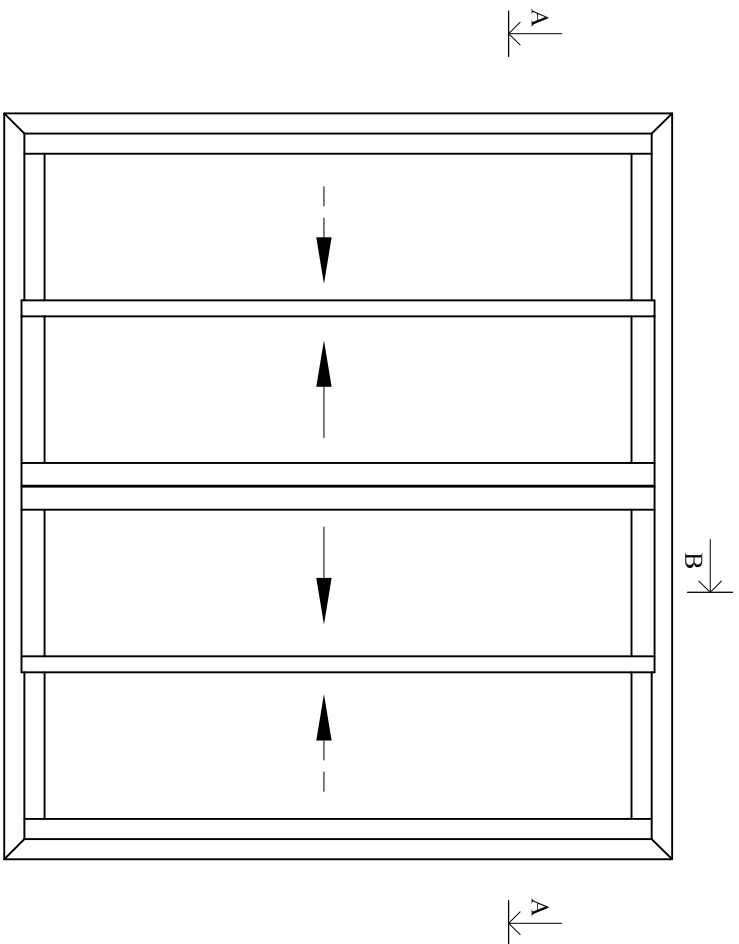

COUPE A - A

		Emplacement : On Dessin Meniseries PVC Dossier technique REPOSE/Couissant/D - Plans d'ensemble		CE DOCUMENT EST LA PROPRIETE DES MENUISERIES ELVA IL NE PEUT ETRE REPRODUIT OU COMMUNIQUE SANS SON AUTORISATION	
85260 LES BROUZILS		Echelle : 1/4 - 1/5	Date : 03/05/2010	Des : AL	N° plan : P C D-210
COULISSANT 4 VANTAUX PVC - Dt 2802 - Gamme Horizon				Inéd.	0