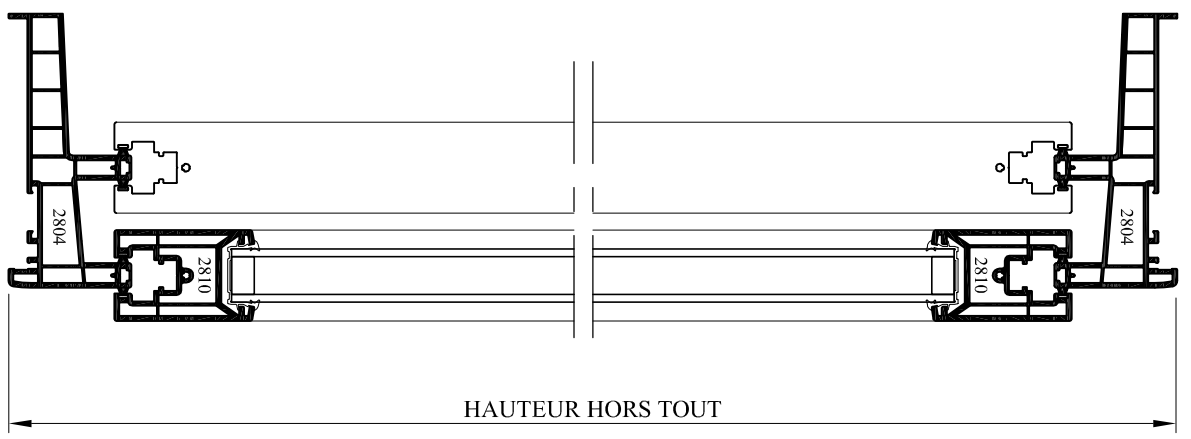

MENUISERIES
ELVA
85260 LES BROUZILS

Emplacement : OndessinMenuiseries PVC_Dossier technique REPOSESECOuissantsId - Plans d'ensemble
Echelle : 1/4 - 1/5
Date : 03/05/2010
Des : AL

COULISSANT 3 VANTAUX PVC - Dt 2804 - Secondaire à Droite - Gamme Horizon

CE DOCUMENT EST LA PROPRIETE DES MENUISERIES ELVA IL NE PEUT ETRE REPRODUIT OU COMMUNIQUE SANS SON AUTORISATION
N° plan : **P C D-150**
Inéd. **0**