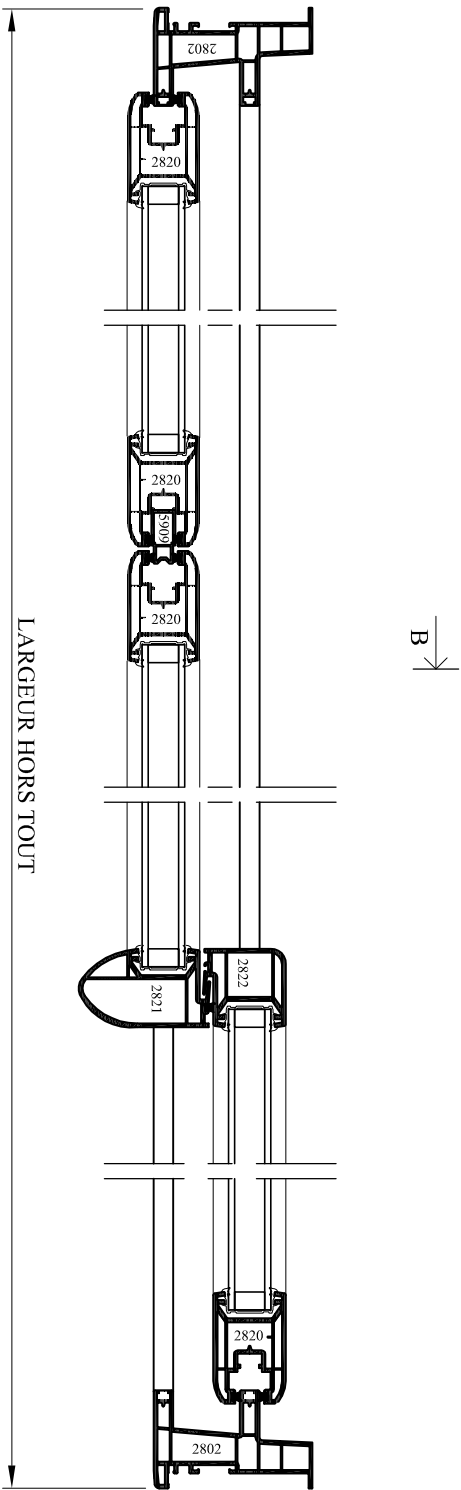

LARGEUR HORS TOUT
COUPE A - A