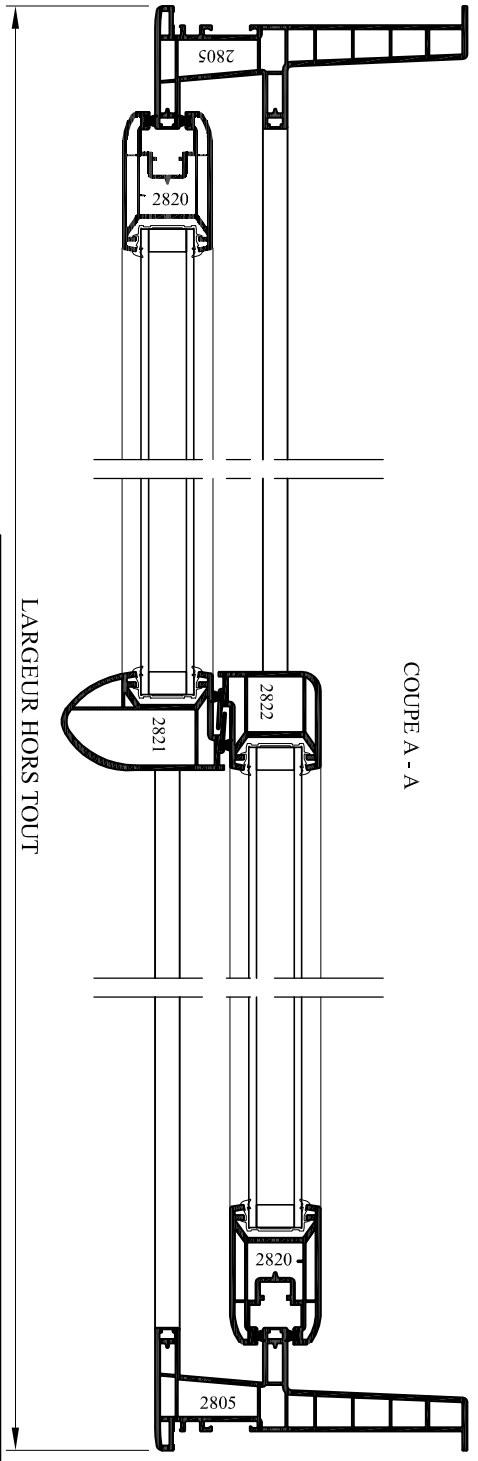

COUPE A - A

MENUISERIES

85260 LES BROUZILIS

Emplacement : OndesinMenuiseries PVC_Dossier technique REPOSENCouissantID - Plans d'ensemble
Echelle : 1/4
Date : 30/04/2010
Des : AL

COULISSANT 2 VANTAUX PVC - DORMANT 2805 - Gamme Horizon

CE DOCUMENT EST LA PROPRIETE DES MENUISERIES ELVA IL NE PEUT ETRE REPRODUIT OU COMMUNIQUE SANS SON AUTORISATION
N° plan : **P C D-060**
Ind. **0**