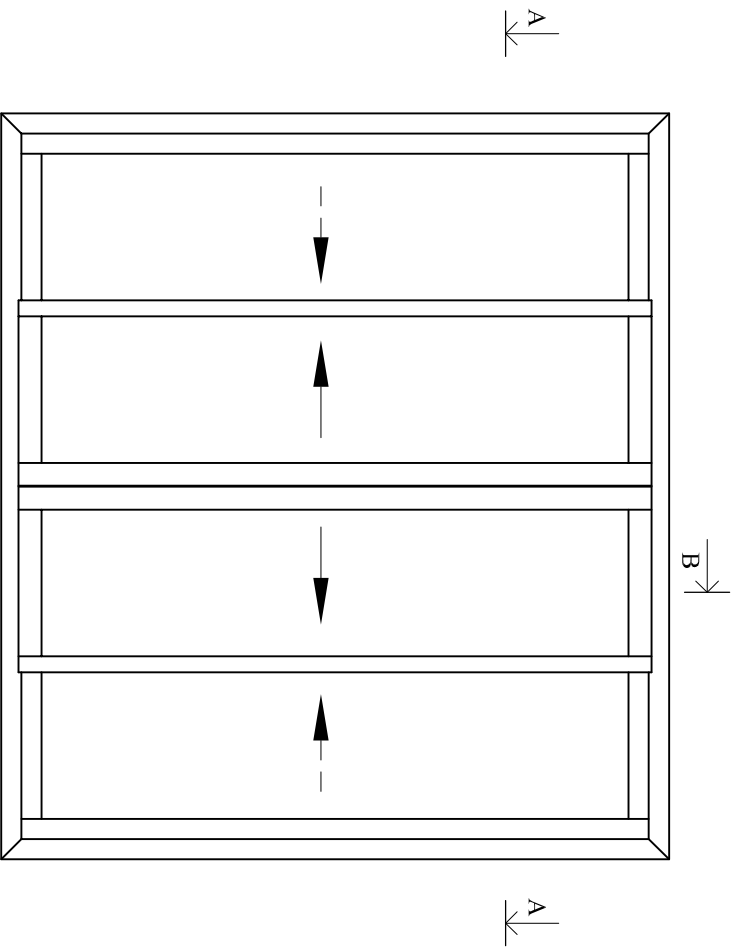

LARGEUR HORS TOUT

COUPE A - A

HAUTEUR HORS TOUT

COUPE B - B

	Emplacement : On Dessin Menuiseries PVC_Dossier technique REPOSE/Couissant/D - Plans d'ensemble		N° plan : P C D-220	CE DOCUMENT EST LA PROPRIETE DES MENUISERIES ELVA IL NE PEUT ETRE REPRODUIT OU COMMUNIQUE SANS SON AUTORISATION
	Echelle : 1/4 - 1/5	Date : 03/05/2010		
85260 LES BROUZILS	COULISSANT 4 VANTAUX PVC - Dt 2803 - Gamme Horizon			