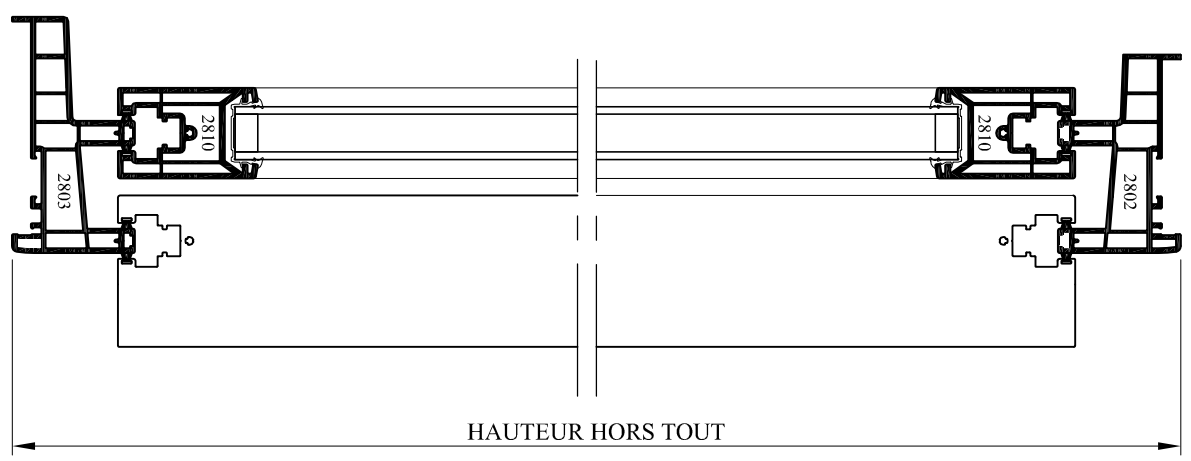

LARGEUR HORS TOUT
COUPE A - A

HAUTEUR HORS TOUT
COUPE B - B

85260 LES BROUZILS ELVA MENUISERIES		Emplacement : OndessinMenuiseries PVC_Dossier technique REPOSELCOuissantsId - Plans d'ensemble	CE DOCUMENT EST LA PROPRIETE DES MENUISERIES ELVA IL NE PEUT ETRE REPRODUIT OU COMMUNIQUE SANS SON AUTORISATION
		Echelle : 1/4 - 1/5	Date : 03/05/2010
COULISSANT 3 VANTAUX PVC - Dt 2802 - Secondaire à Droite - Gamme Horizon		Des : AL	N° plan : PC D-110
			Inéd. 0

LARGEUR HORS TOUT
COUPE A - A

HAUTEUR HORS TOUT
COUPE B - B

Emplacement : OUI Dessin Menuiseries PVC_Dossier technique REPOSESECOUSSANTSD - Plans d'ensemble
Echelle : 1/4 - 1/5
Date : 03/05/2010
Des : AL