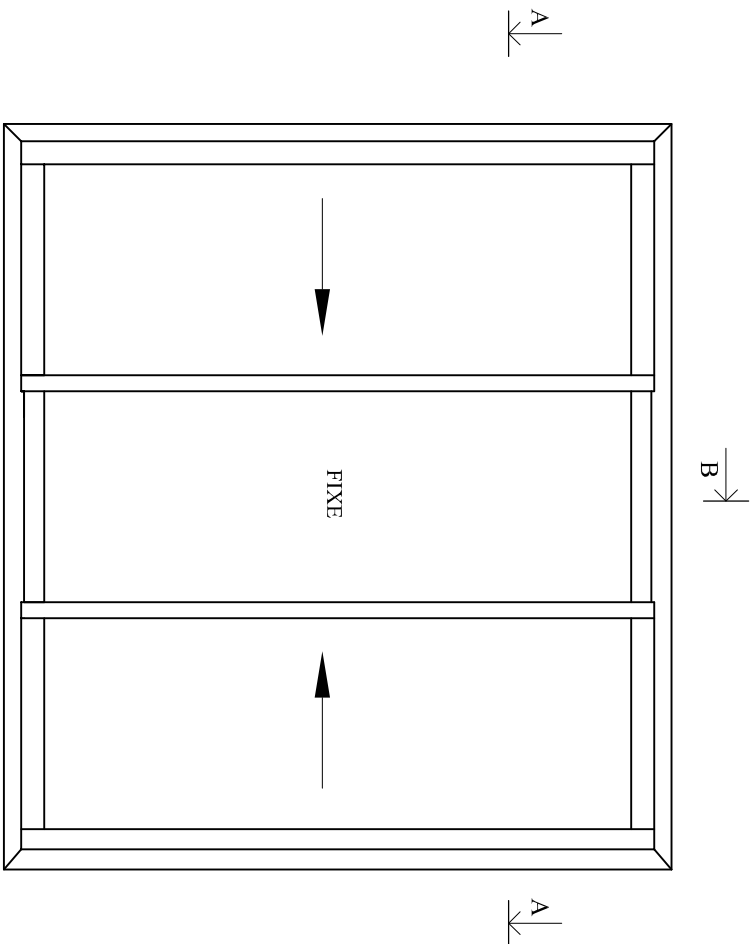

COUPE A - A

85260 LES BROUZILS

MENUISERIES

Emplacement : Outils
Echelle : 1/4 - 1/5
Date : 03/05/2010
Des : AL

COULISSANT 3 VANTAUX PVC - Dt 2805 - Fixe au Milieu - Gamme Horizon

CE DOCUMENT EST LA PROPRIETE DES MENUISERIES ELVA IL NE PEUT ETRE REPRODUIT OU COMMUNIQUE SANS SON AUTORISATION

N° plan : **PC D-180**
Ind. **0**