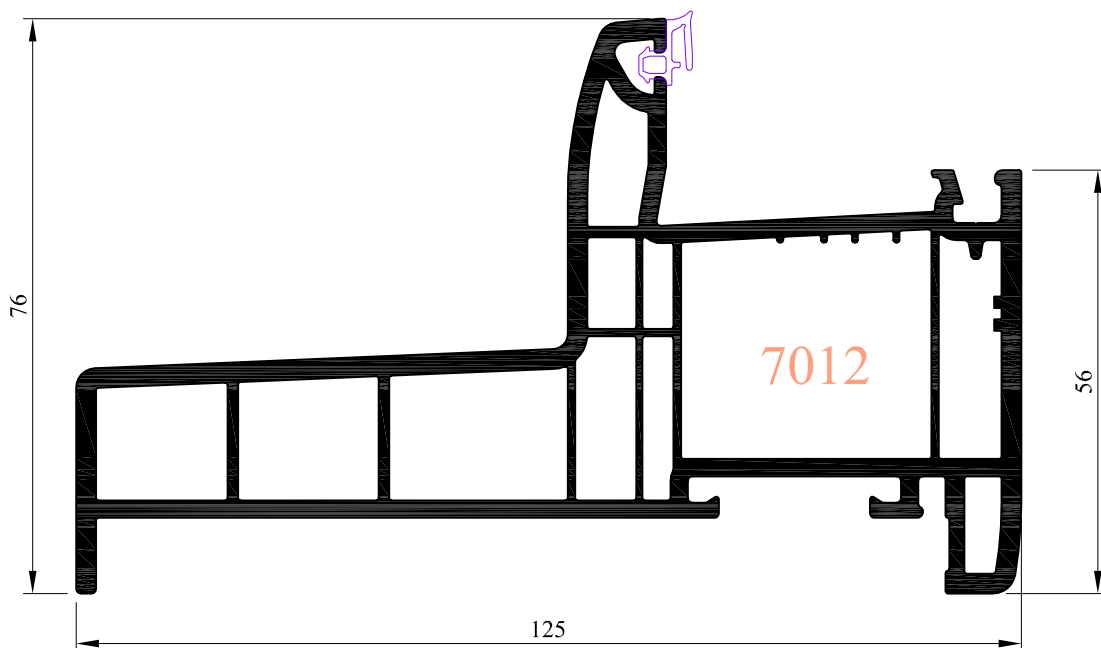

Profilé de renfort 5701

Profilé de renfort 5701

Profilé de renfort 5701

Profilé de renfort 5701

Profilé de renfort 5701

Profilé de renfort 5701

Profilé de renfort 5700

Profilé de renfort 5700

Profilés de renfort 5719 ou 5720

 85260 LES BROUZILS	<i>Emplacement</i> : O:\Dessin\Menuiseries PVC\ Dossier technique REPOSEIA - Profils	CE DOCUMENT EST LA PROPRIETE DES MENUISERIES ELVA, IL NE PEUT ETRE REPRODUIT OU COMMUNIQUE SANS SON AUTORISATION		<i>Ind.</i> 0
	 <i>Echelle</i> : 1/1	<i>Date</i> : 28/04/2008	<i>Des.</i> : MLM	<i>N° plan</i> : PIA-110
PROFIL OUVRANT 7201 POUR MENUISERIE A FRAPPE PVC - Gamme Reponse				