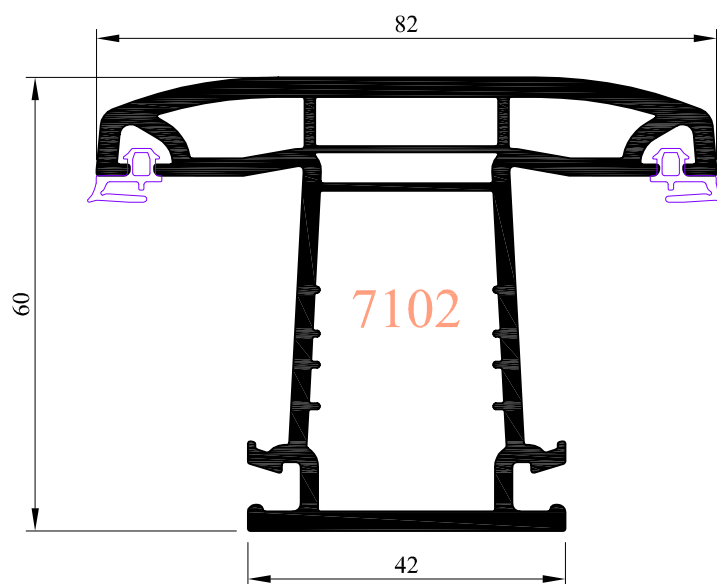

Profils de renfort 5717, 5721 ou 5722

Profilés de renfort 5719 ou 5720

 85260 LES BROUZILS	Emplacement : O:\Dessin\Menuiseries PVC\ Dossier technique REPOSEIA - Profils	CE DOCUMENT EST LA PROPRIETE DES MENUISERIES ELVA, IL NE PEUT ETRE REPRODUIT OU COMMUNIQUE SANS SON AUTORISATION		Ind. 0
	 Echelle : 1/1	Date : 28/04/2008	Des. : MLM	N° plan : P I A-130
PROFIL OUVRANT 7204 POUR MENUISERIE A FRAPPE PVC - Gamme Reponse				

Profils de renfort 5717, 5721, 5722 ou 5724

Profils de renfort 5727 ou 5729

Profilés de renfort 5723 ou 5725

Profils de renfort 5727 ou 5729

Profilé de renfort 5711

Profilé de renfort 5712

Profilé de renfort 5715

Profilé de renfort 5700

Profilés de renfort 5700 et 5701

 85260 LES BROUZILS	<i>Emplacement</i> : O:\DessinMenuiseries PVC\ Dossier technique REPOSEIA - Profils		CE DOCUMENT EST LA PROPRIETE DES MENUISERIES ELVA, IL NE PEUT ETRE REPRODUIT OU COMMUNIQUE SANS SON AUTORISATION		<i>Ind.</i> 0
		<i>Echelle</i> : 1/1	<i>Date</i> : 30/04/2008	<i>Des.</i> : MLM	<i>N° plan</i> : P I A-210
PROFIL JONCTION 4271 POUR MENUISERIE A FRAPPE PVC - Gamme Reponse					