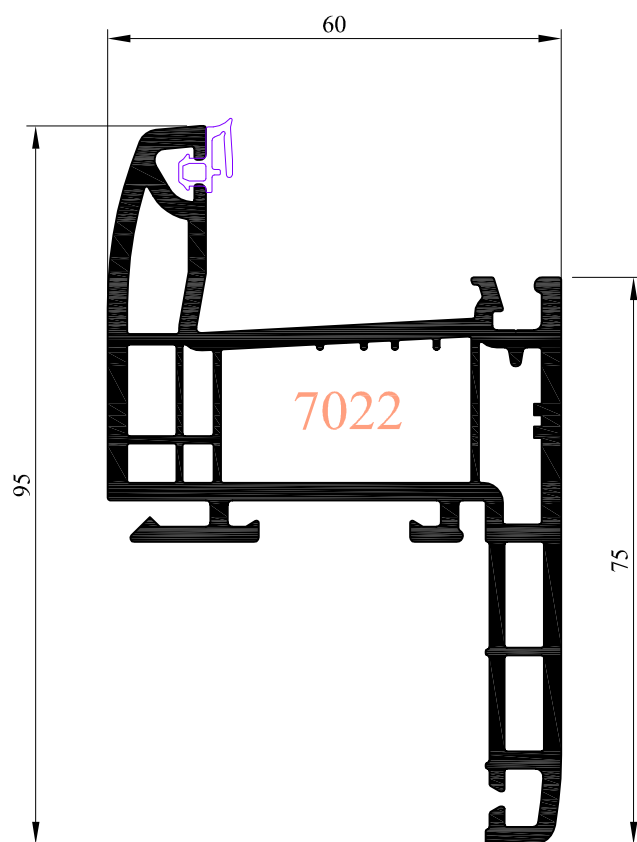

Date : 28/04/2008

Des. : MLM

N° plan : **P I A-20**

CE DOCUMENT EST LA PROPRIETE DES MENUISERIES ELVA. IL NE PEUT ETRE REPRODUIT OU COMMUNIQUE SANS SON AUTORISATION

Ind. 0

PROFIL DORMANT 7001 POUR MENUISERIES A FRAPPE PVC - Gamme Reponse

Profilé de renfort 5701

Profilé de renfort 5701

Profilé de renfort 5701

Profilé de renfort 5701

Profilé de renfort 5701

Profilé de renfort 5701

Profilé de renfort 5700

Profilé de renfort 5700

Profilés de renfort 5719 ou 5720

 85260 LES BROUZILS	<i>Emplacement</i> : O:\Dessin\Menuiseries PVC\ Dossier technique REPOSEIA - Profils	CE DOCUMENT EST LA PROPRIETE DES MENUISERIES ELVA, IL NE PEUT ETRE REPRODUIT OU COMMUNIQUE SANS SON AUTORISATION		<i>Ind.</i> 0
	 <i>Echelle</i> : 1/1	<i>Date</i> : 28/04/2008	<i>Des.</i> : MLM	<i>N° plan</i> : PIA-110
PROFIL OUVRANT 7201 POUR MENUISERIE A FRAPPE PVC - Gamme Reponse				