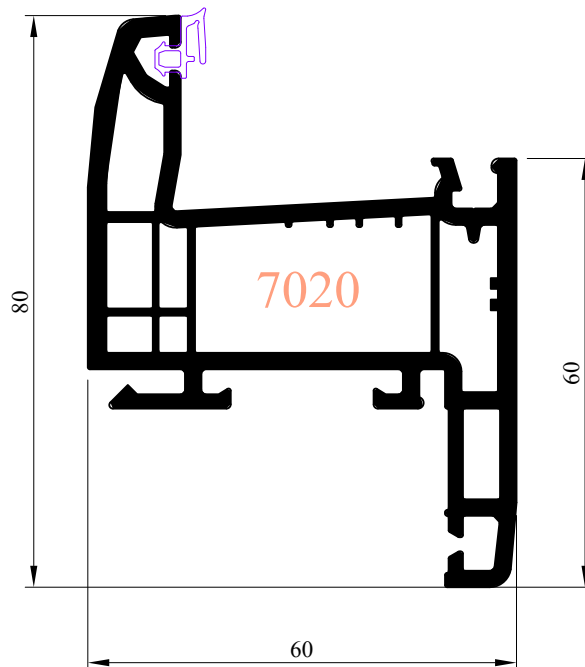

Date : 28/04/2008

Des. : MLM

N° plan : **P I A-20**

CE DOCUMENT EST LA PROPRIETE DES MENUISERIES ELVA. IL NE PEUT ETRE REPRODUIT OU COMMUNIQUE SANS SON AUTORISATION

Ind. 0

PROFIL DORMANT 7001 POUR MENUISERIES A FRAPPE PVC - Gamme Reponse

Profilé de renfort 5701

Profilé de renfort 5701

Profilé de renfort 5701

Profilé de renfort 5701

Profilé de renfort 5701

Profilé de renfort 5701

Profilé de renfort 5700

Profilé de renfort 5700

Profilés de renfort 5719 ou 5720

 85260 LES BROUZILS	<i>Emplacement</i> : O:\Dessin\Menuiseries PVC\ Dossier technique REPOSEIA - Profils	CE DOCUMENT EST LA PROPRIETE DES MENUISERIES ELVA, IL NE PEUT ETRE REPRODUIT OU COMMUNIQUE SANS SON AUTORISATION		<i>Ind.</i> 0
	 <i>Echelle</i> : 1/1	<i>Date</i> : 28/04/2008	<i>Des.</i> : MLM	<i>N° plan</i> : PIA-110
PROFIL OUVRANT 7201 POUR MENUISERIE A FRAPPE PVC - Gamme Reponse				