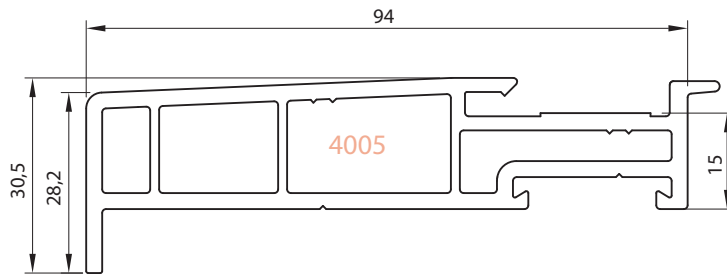

Profils de renfort 5717, 5721 ou 5722

Profilés de renfort 5719 ou 5720

 85260 LES BROUZILS	Emplacement : O:\Dessin\Menuiseries PVC\ Dossier technique REPOSEIA - Profils	CE DOCUMENT EST LA PROPRIETE DES MENUISERIES ELVA, IL NE PEUT ETRE REPRODUIT OU COMMUNIQUE SANS SON AUTORISATION		Ind. 0
	 Echelle : 1/1	Date : 28/04/2008	Des. : MLM	N° plan : P I A-130
PROFIL OUVRANT 7204 POUR MENUISERIE A FRAPPE PVC - Gamme Reponse				

Profils de renfort 5717, 5721, 5722 ou 5724

Profils de renfort 5727 ou 5729

Profilés de renfort 5723 ou 5725

Profils de renfort 5727 ou 5729

Profilé de renfort 5711

Profilé de renfort 5712

Profilé de renfort 5715

Profilé de renfort 5700

Profilés de renfort 5700 et 5701

 85260 LES BROUZILS	<i>Emplacement</i> : O:\DessinMenuiseries PVC\ Dossier technique REPOSEIA - Profils		CE DOCUMENT EST LA PROPRIETE DES MENUISERIES ELVA, IL NE PEUT ETRE REPRODUIT OU COMMUNIQUE SANS SON AUTORISATION		<i>Ind.</i> 0
		<i>Echelle</i> : 1/1	<i>Date</i> : 30/04/2008	<i>Des.</i> : MLM	<i>N° plan</i> : P I A-210
PROFIL JONCTION 4271 POUR MENUISERIE A FRAPPE PVC - Gamme Reponse					

Profilé de renfort 5238

Dormants 7000 et 7001, Coulissant 2411 + Couvre - joints

Emplacement : O:\Dessin\Menuiseries PVC\Dossier technique REPOSE\ImperialA - Profils

CE DOCUMENT EST LA PROPRIETE DES MENUISERIES ELVA. IL NE PEUT ETRE REPRODUIT OU COMMUNIQUE SANS SON AUTORISATION