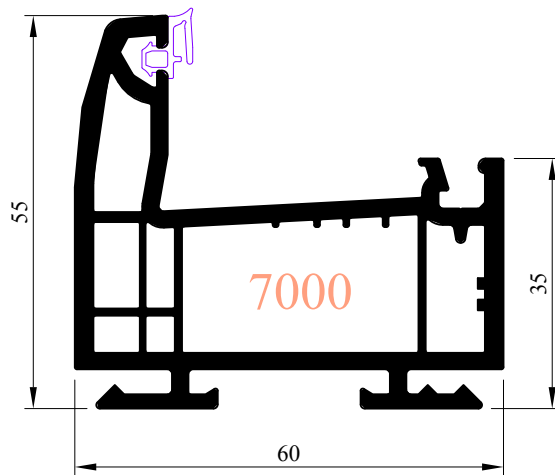

Profilé de renfort 5411

 85260 LES BROUZILS	<i>Emplacement</i> : O:\Dessin\Menuiseries PVC\ Dossier technique REPONSE\Coulissants\A - Profils		CE DOCUMENT EST LA PROPRIETE DES MENUISERIES ELVA, IL NE PEUT ETRE REPRODUIT OU COMMUNIQUE SANS SON AUTORISATION		<i>Ind.</i> 0
		<i>Echelle</i> : 1/1	<i>Date</i> : 15/05/2008	<i>Des.</i> : MLM	<i>N° plan</i> : P C A-010
PROFIL DORMANT 2411 POUR COULISSANT PVC - Gamme Reponse					

Profils de renfort 5404 ou 5405

Profilé de renfort 5700

Profilé de renfort 5701

MENUISERIES

ELVA

85260 LES BROUZILS

Emplacement : O:\Dessin\Menuiseries PVC\ Dossier technique REPOSEIA - Profils

Echelle : 1/1

Date : 28/04/2008

Des. : MLM

N° plan : **P I A-20**

CE DOCUMENT EST LA PROPRIETE DES MENUISERIES ELVA. IL NE PEUT ETRE REPRODUIT OU COMMUNIQUE SANS SON AUTORISATION

Ind. 0

PROFIL DORMANT 7001 POUR MENUISERIES A FRAPPE PVC - Gamme Reponse