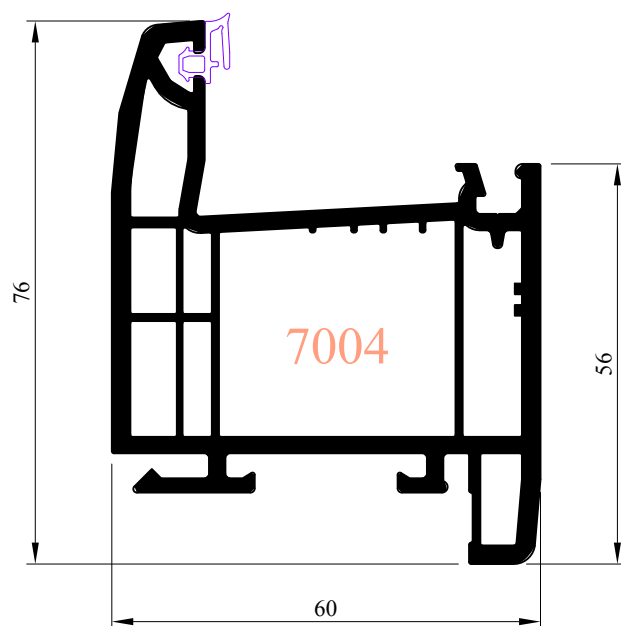

Date : 28/04/2008

Des. : MLM

N° plan : **P I A-20**

CE DOCUMENT EST LA PROPRIETE DES MENUISERIES ELVA. IL NE PEUT ETRE REPRODUIT OU COMMUNIQUE SANS SON AUTORISATION

Ind. 0

PROFIL DORMANT 7001 POUR MENUISERIES A FRAPPE PVC - Gamme Reponse