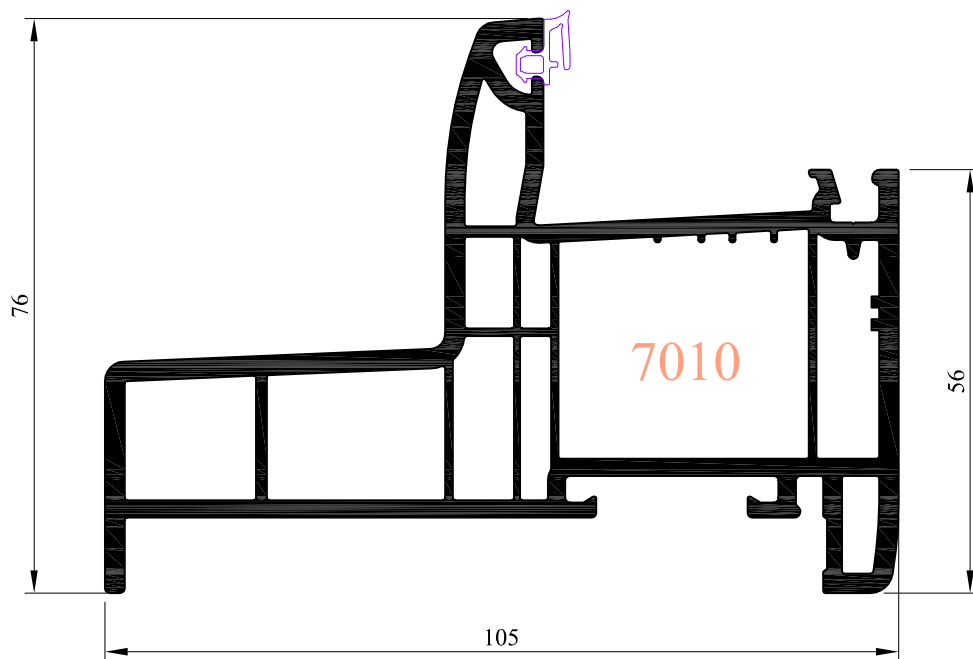

Profilé de renfort 5701