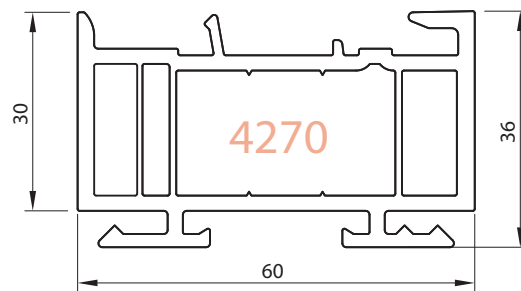

Profils de renfort 5717, 5721 ou 5722

Profilés de renfort 5719 ou 5720

 85260 LES BROUZILS	Emplacement : O:\Dessin\Menuiseries PVC\ Dossier technique REPOSEIA - Profils	CE DOCUMENT EST LA PROPRIETE DES MENUISERIES ELVA, IL NE PEUT ETRE REPRODUIT OU COMMUNIQUE SANS SON AUTORISATION		Ind. 0
	 Echelle : 1/1	Date : 28/04/2008	Des. : MLM	N° plan : P I A-130
PROFIL OUVRANT 7204 POUR MENUISERIE A FRAPPE PVC - Gamme Reponse				

Profils de renfort 5717, 5721, 5722 ou 5724

Profils de renfort 5727 ou 5729

Profilés de renfort 5723 ou 5725

Profils de renfort 5727 ou 5729

Profilé de renfort 5711

Profilé de renfort 5712

Profilé de renfort 5715

Profilé de renfort 5700

Profilés de renfort 5700 et 5701

 85260 LES BROUZILS	<i>Emplacement</i> : O:\DessinMenuiseries PVC\ Dossier technique REPOSEIA - Profils		CE DOCUMENT EST LA PROPRIETE DES MENUISERIES ELVA, IL NE PEUT ETRE REPRODUIT OU COMMUNIQUE SANS SON AUTORISATION		<i>Ind.</i> 0
		<i>Echelle</i> : 1/1	<i>Date</i> : 30/04/2008	<i>Des.</i> : MLM	<i>N° plan</i> : P I A-210
PROFIL JONCTION 4271 POUR MENUISERIE A FRAPPE PVC - Gamme Reponse					