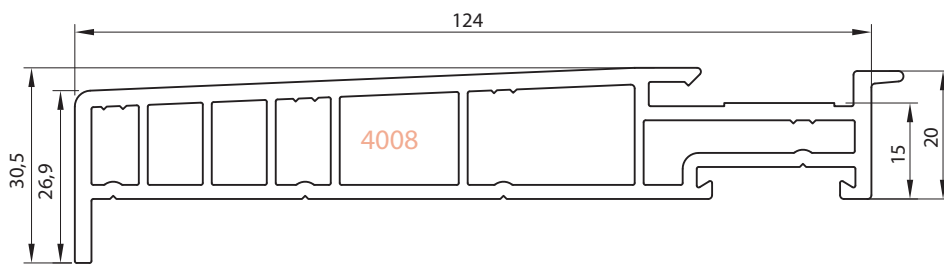

Emplacement : O:\Dessin\Menuiseries PVC\Dossier technique REPOSE\ImperialA - Profils

Ind. 0

Echelle : 1/1

Date : 30/04/2008

Des. : MLM

N° plan : P I A-310

PROFIL PIECE D'APPUI 4008 POUR MENUISERIE A FRAPPE PVC - Gamme Reponse