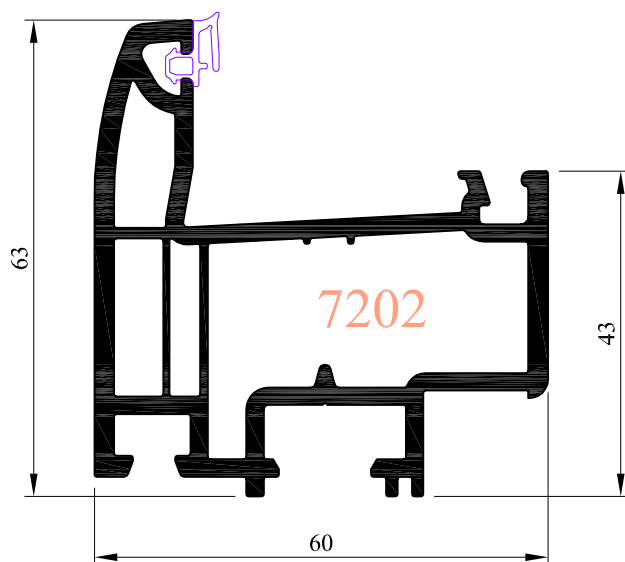

Profilé de renfort 5701

Profilé de renfort 5701

Profilé de renfort 5701

Profilé de renfort 5701

Profilé de renfort 5701

Profilé de renfort 5701

Profilé de renfort 5700

Profilé de renfort 5700

Profilés de renfort 5719 ou 5720

 85260 LES BROUZILS	<i>Emplacement</i> : O:\Dessin\Menuiseries PVC\ Dossier technique REPOSEIA - Profils	CE DOCUMENT EST LA PROPRIETE DES MENUISERIES ELVA, IL NE PEUT ETRE REPRODUIT OU COMMUNIQUE SANS SON AUTORISATION		<i>Ind.</i> 0
	 <i>Echelle</i> : 1/1	<i>Date</i> : 28/04/2008	<i>Des.</i> : MLM	<i>N° plan</i> : PIA-110
PROFIL OUVRANT 7201 POUR MENUISERIE A FRAPPE PVC - Gamme Reponse				

Profils de renfort 5717, 5721 ou 5722

Profilés de renfort 5719 ou 5720

 85260 LES BROUZILS	Emplacement : O:\Dessin\Menuiseries PVC\ Dossier technique REPOSEIA - Profils	CE DOCUMENT EST LA PROPRIETE DES MENUISERIES ELVA, IL NE PEUT ETRE REPRODUIT OU COMMUNIQUE SANS SON AUTORISATION		Ind. 0
	 Echelle : 1/1	Date : 28/04/2008	Des. : MLM	N° plan : P I A-130
PROFIL OUVRANT 7204 POUR MENUISERIE A FRAPPE PVC - Gamme Reponse				