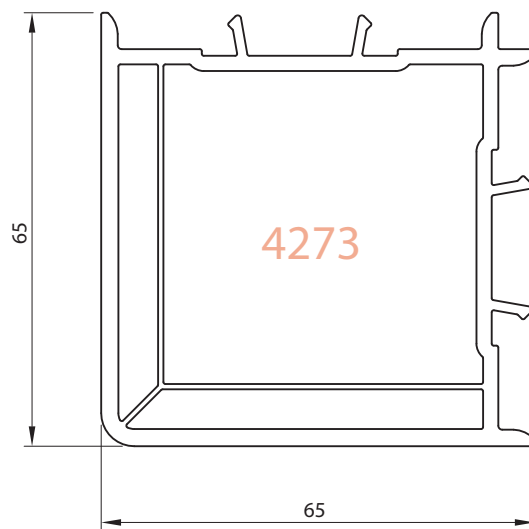

Profils de renfort 5717, 5721 ou 5722

Profilés de renfort 5719 ou 5720

 85260 LES BROUZILS	Emplacement : O:\Dessin\Menuiseries PVC\ Dossier technique REPOSEIA - Profils	CE DOCUMENT EST LA PROPRIETE DES MENUISERIES ELVA, IL NE PEUT ETRE REPRODUIT OU COMMUNIQUE SANS SON AUTORISATION		Ind. 0
	 Echelle : 1/1	Date : 28/04/2008	Des. : MLM	N° plan : P I A-130
PROFIL OUVRANT 7204 POUR MENUISERIE A FRAPPE PVC - Gamme Reponse				

Profils de renfort 5717, 5721, 5722 ou 5724

Profils de renfort 5727 ou 5729

Profilés de renfort 5723 ou 5725

Profils de renfort 5727 ou 5729

Profilé de renfort 5711

Profilé de renfort 5712

Profilé de renfort 5715

Profilé de renfort 5700

Profilés de renfort 5700 et 5701

 85260 LES BROUZILS	<i>Emplacement</i> : O:\DessinMenuiseries PVC\ Dossier technique REPOSEIA - Profils		CE DOCUMENT EST LA PROPRIETE DES MENUISERIES ELVA, IL NE PEUT ETRE REPRODUIT OU COMMUNIQUE SANS SON AUTORISATION		<i>Ind.</i> 0
		<i>Echelle</i> : 1/1	<i>Date</i> : 30/04/2008	<i>Des.</i> : MLM	<i>N° plan</i> : P I A-210
PROFIL JONCTION 4271 POUR MENUISERIE A FRAPPE PVC - Gamme Reponse					