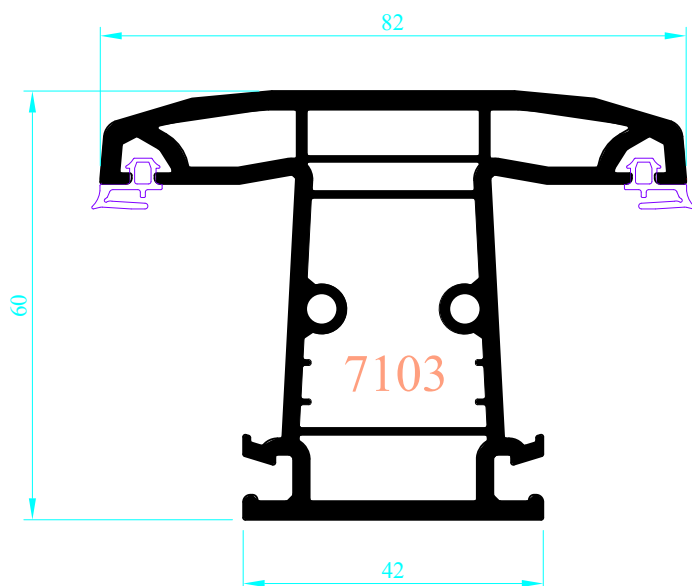

Profils de renfort 5717, 5721 ou 5722

Profilés de renfort 5719 ou 5720

 85260 LES BROUZILS	Emplacement : O:\Dessin\Menuiseries PVC\ Dossier technique REPOSEIA - Profils	CE DOCUMENT EST LA PROPRIETE DES MENUISERIES ELVA, IL NE PEUT ETRE REPRODUIT OU COMMUNIQUE SANS SON AUTORISATION		Ind. 0
	 Echelle : 1/1	Date : 28/04/2008	Des. : MLM	N° plan : P I A-130
PROFIL OUVRANT 7204 POUR MENUISERIE A FRAPPE PVC - Gamme Reponse				

Profils de renfort 5717, 5721, 5722 ou 5724

Profils de renfort 5727 ou 5729

Profilés de renfort 5723 ou 5725

Profils de renfort 5727 ou 5729

Profilé de renfort 5711

Profilé de renfort 5712

Profilé de renfort 5715

Profilé de renfort 5700

Profilés de renfort 5700 et 5701

 85260 LES BROUZILS	<i>Emplacement</i> : O:\DessinMenuiseries PVC\ Dossier technique REPOSEIA - Profils		CE DOCUMENT EST LA PROPRIETE DES MENUISERIES ELVA, IL NE PEUT ETRE REPRODUIT OU COMMUNIQUE SANS SON AUTORISATION		<i>Ind.</i> 0
		<i>Echelle</i> : 1/1	<i>Date</i> : 30/04/2008	<i>Des.</i> : MLM	<i>N° plan</i> : P I A-210
PROFIL JONCTION 4271 POUR MENUISERIE A FRAPPE PVC - Gamme Reponse					