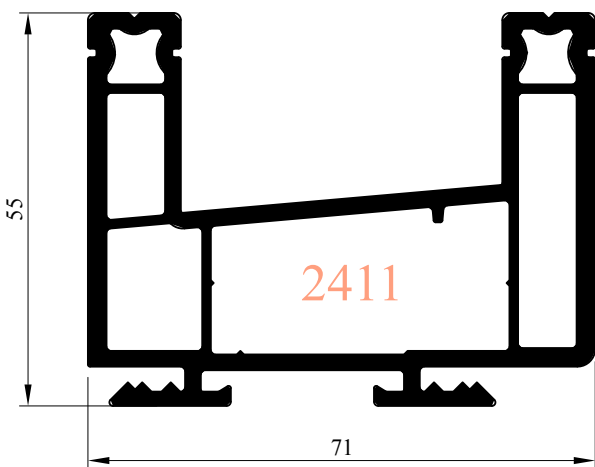

Dormants 7000 et 7001, Coulissant 2411 + Couvre - joints