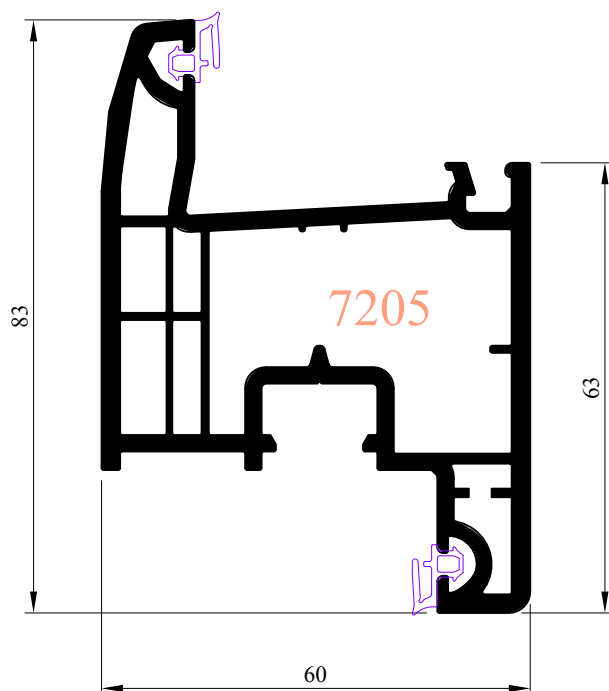

Profilés de renfort 5719 ou 5720

 85260 LES BROUZILS	<i>Emplacement</i> : O:\Dessin\Menuiseries PVC\ Dossier technique REPOSEIA - Profils	CE DOCUMENT EST LA PROPRIETE DES MENUISERIES ELVA, IL NE PEUT ETRE REPRODUIT OU COMMUNIQUE SANS SON AUTORISATION		<i>Ind.</i> 0
	 <i>Echelle</i> : 1/1	<i>Date</i> : 28/04/2008	<i>Des.</i> : MLM	<i>N° plan</i> : PIA-110
PROFIL OUVRANT 7201 POUR MENUISERIE A FRAPPE PVC - Gamme Reponse				

Profils de renfort 5717, 5721 ou 5722

Profilés de renfort 5719 ou 5720

 85260 LES BROUZILS	Emplacement : O:\Dessin\Menuiseries PVC\ Dossier technique REPOSEIA - Profils	CE DOCUMENT EST LA PROPRIETE DES MENUISERIES ELVA, IL NE PEUT ETRE REPRODUIT OU COMMUNIQUE SANS SON AUTORISATION		Ind. 0
	 Echelle : 1/1	Date : 28/04/2008	Des. : MLM	N° plan : P I A-130
PROFIL OUVRANT 7204 POUR MENUISERIE A FRAPPE PVC - Gamme Reponse				