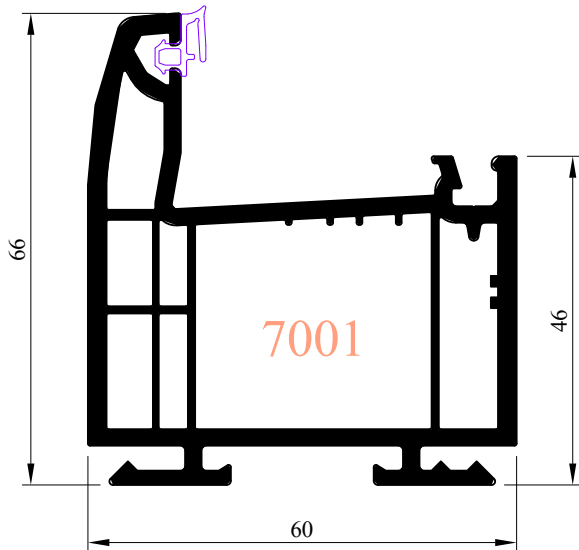

Dormants 7000 et 7001, Coulissant 2411 + Couvre - joints