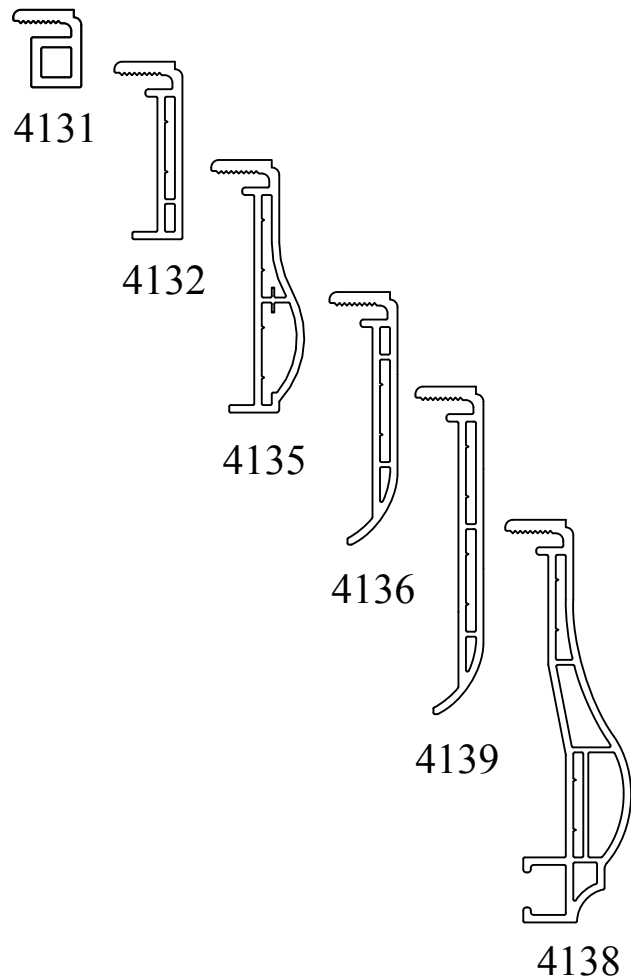

Profils de renfort 5717, 5721 ou 5722

Profilés de renfort 5719 ou 5720

 85260 LES BROUZILS	Emplacement : O:\Dessin\Menuiseries PVC\ Dossier technique REPOSEIA - Profils	CE DOCUMENT EST LA PROPRIETE DES MENUISERIES ELVA, IL NE PEUT ETRE REPRODUIT OU COMMUNIQUE SANS SON AUTORISATION		Ind. 0
	 Echelle : 1/1	Date : 28/04/2008	Des. : MLM	N° plan : P I A-130
PROFIL OUVRANT 7204 POUR MENUISERIE A FRAPPE PVC - Gamme Reponse				

Profils de renfort 5717, 5721, 5722 ou 5724

Profils de renfort 5727 ou 5729

Profilés de renfort 5723 ou 5725

Profils de renfort 5727 ou 5729

Profilé de renfort 5711

Profilé de renfort 5712

Profilé de renfort 5715

Profilé de renfort 5700

Profilés de renfort 5700 et 5701

 85260 LES BROUZILS	<i>Emplacement</i> : O:\DessinMenuiseries PVC\ Dossier technique REPOSEIA - Profils		CE DOCUMENT EST LA PROPRIETE DES MENUISERIES ELVA, IL NE PEUT ETRE REPRODUIT OU COMMUNIQUE SANS SON AUTORISATION		<i>Ind.</i> 0
		<i>Echelle</i> : 1/1	<i>Date</i> : 30/04/2008	<i>Des.</i> : MLM	<i>N° plan</i> : P I A-210
PROFIL JONCTION 4271 POUR MENUISERIE A FRAPPE PVC - Gamme Reponse					

Profilé de renfort 5238

Dormants 7000 et 7001, Coulissant 2411 + Couvre - joints

Emplacement : O:\Dessin\Menuiseries PVC\Dossier technique REPOSE\ImperialA - Profils

CE DOCUMENT EST LA PROPRIETE DES MENUISERIES ELVA. IL NE PEUT ETRE REPRODUIT OU COMMUNIQUE SANS SON AUTORISATION