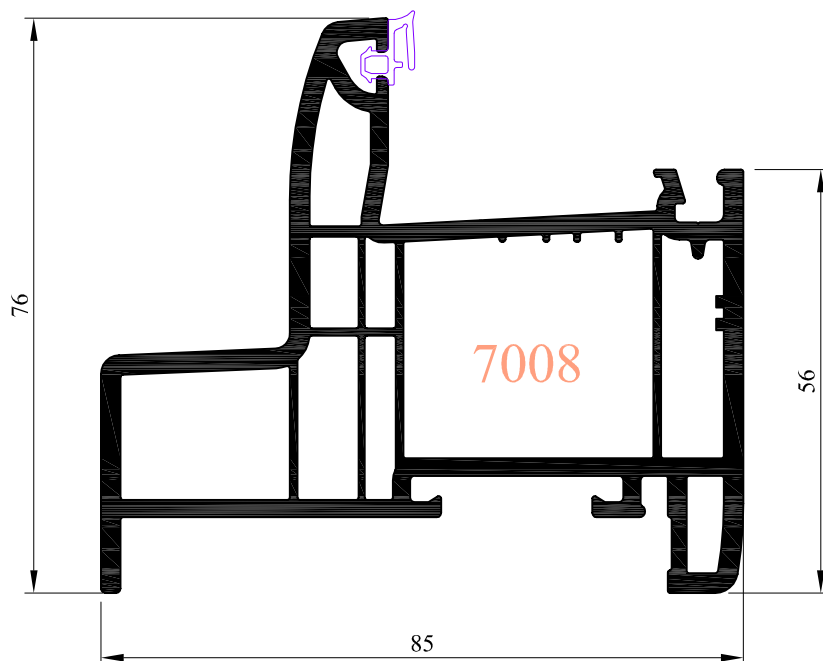

Profils de renfort 5404 ou 5405

Profilé de renfort 5700

Profilé de renfort 5701

MENUISERIES

ELVA

85260 LES BROUZILS

Emplacement : O:\Dessin\Menuiseries PVC\ Dossier technique REPOSEIA - Profils

Echelle : 1/1

Date : 28/04/2008

Des. : MLM

N° plan : **P I A-20**

CE DOCUMENT EST LA PROPRIETE DES MENUISERIES ELVA. IL NE PEUT ETRE REPRODUIT OU COMMUNIQUE SANS SON AUTORISATION

Ind. 0

PROFIL DORMANT 7001 POUR MENUISERIES A FRAPPE PVC - Gamme Reponse

Profilé de renfort 5701

Profilé de renfort 5701

Profilé de renfort 5701

Profilé de renfort 5701

Profilé de renfort 5701

Profilé de renfort 5701

Profilé de renfort 5700

Profilé de renfort 5700