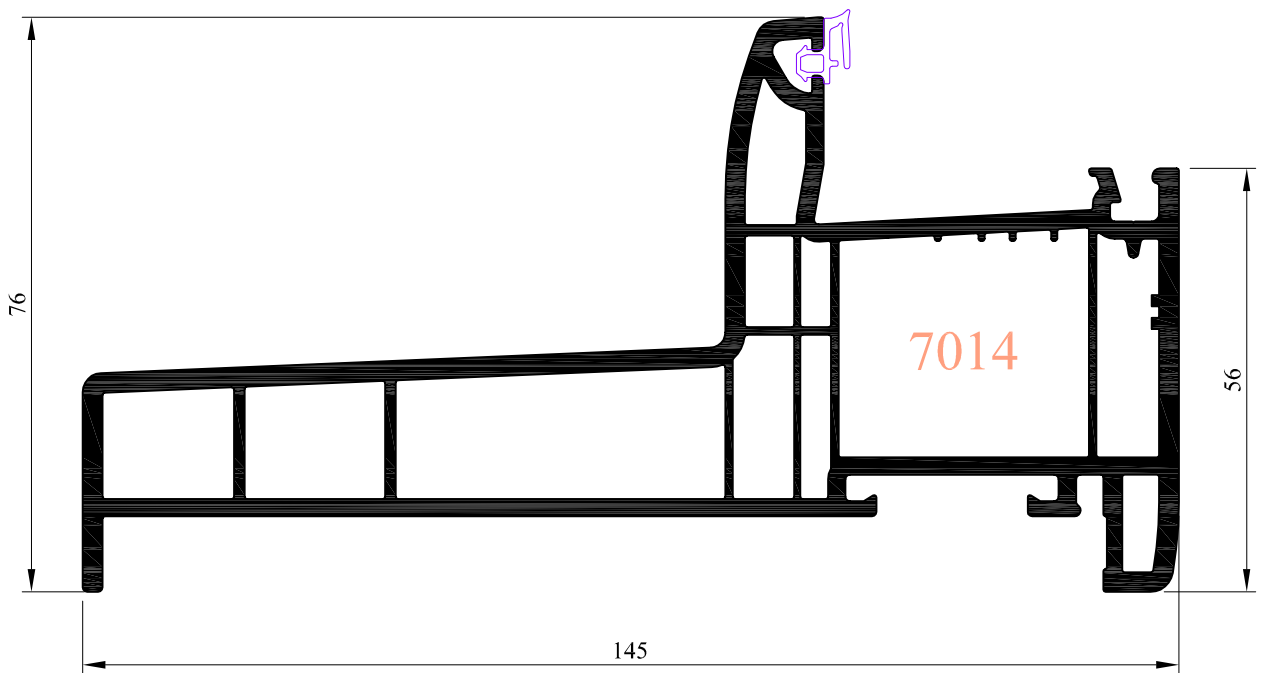

Profilé de renfort 5701

Profilé de renfort 5701

Profilé de renfort 5701

Profilé de renfort 5701

Profilé de renfort 5701

Profilé de renfort 5701

Profilé de renfort 5700

Profilé de renfort 5700

Profilés de renfort 5719 ou 5720

 85260 LES BROUZILS	<i>Emplacement</i> : O:\Dessin\Menuiseries PVC\ Dossier technique REPOSEIA - Profils	CE DOCUMENT EST LA PROPRIETE DES MENUISERIES ELVA, IL NE PEUT ETRE REPRODUIT OU COMMUNIQUE SANS SON AUTORISATION		<i>Ind.</i> 0
	 <i>Echelle</i> : 1/1	<i>Date</i> : 28/04/2008	<i>Des.</i> : MLM	<i>N° plan</i> : PIA-110
PROFIL OUVRANT 7201 POUR MENUISERIE A FRAPPE PVC - Gamme Reponse				