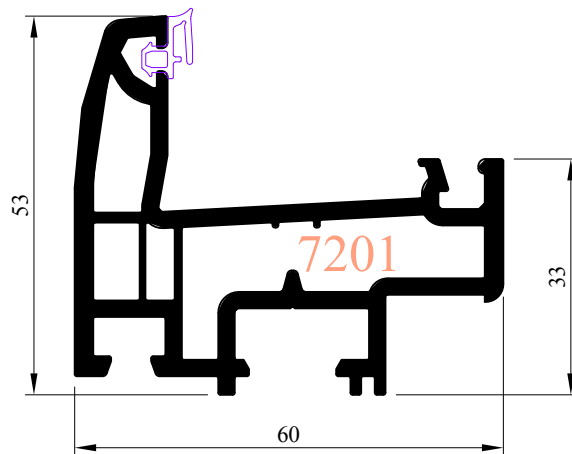

Profilé de renfort 5701

Profilé de renfort 5701

Profilé de renfort 5701

Profilé de renfort 5701

Profilé de renfort 5701

Profilé de renfort 5701

Profilé de renfort 5700

Profilé de renfort 5700

Profilés de renfort 5719 ou 5720

 85260 LES BROUZILS	<i>Emplacement</i> : O:\Dessin\Menuiseries PVC\ Dossier technique REPOSEIA - Profils	CE DOCUMENT EST LA PROPRIETE DES MENUISERIES ELVA, IL NE PEUT ETRE REPRODUIT OU COMMUNIQUE SANS SON AUTORISATION		<i>Ind.</i> 0
	 <i>Echelle</i> : 1/1	<i>Date</i> : 28/04/2008	<i>Des.</i> : MLM	<i>N° plan</i> : PIA-110
PROFIL OUVRANT 7201 POUR MENUISERIE A FRAPPE PVC - Gamme Reponse				

Profils de renfort 5717, 5721 ou 5722

Profilés de renfort 5719 ou 5720

 85260 LES BROUZILS	Emplacement : O:\Dessin\Menuiseries PVC\ Dossier technique REPOSEIA - Profils	CE DOCUMENT EST LA PROPRIETE DES MENUISERIES ELVA, IL NE PEUT ETRE REPRODUIT OU COMMUNIQUE SANS SON AUTORISATION		Ind. 0
	 Echelle : 1/1	Date : 28/04/2008	Des. : MLM	N° plan : P I A-130
PROFIL OUVRANT 7204 POUR MENUISERIE A FRAPPE PVC - Gamme Reponse				