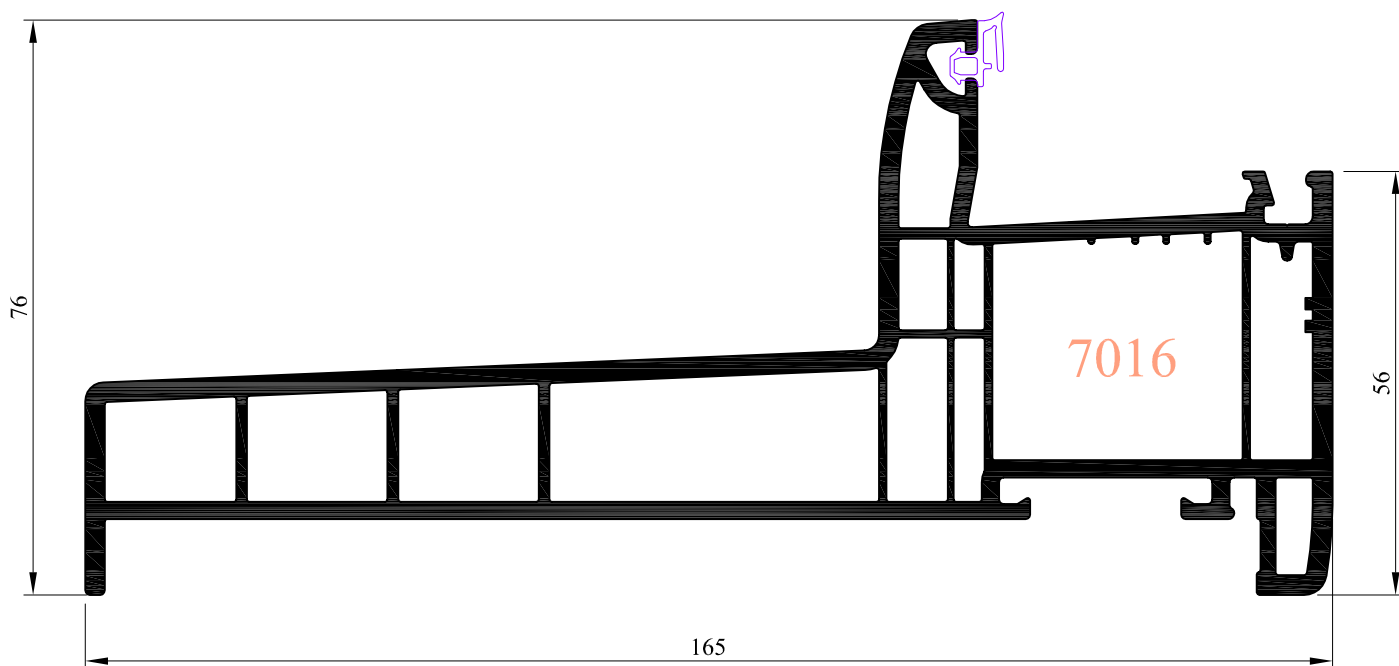

Profilé de renfort 5701

Profilé de renfort 5701

Profilé de renfort 5701

Profilé de renfort 5701

Profilé de renfort 5701

Profilé de renfort 5701

Profilé de renfort 5700

Profilé de renfort 5700

Profilés de renfort 5719 ou 5720

 85260 LES BROUZILS	<i>Emplacement</i> : O:\Dessin\Menuiseries PVC\ Dossier technique REPOSEIA - Profils	CE DOCUMENT EST LA PROPRIETE DES MENUISERIES ELVA, IL NE PEUT ETRE REPRODUIT OU COMMUNIQUE SANS SON AUTORISATION		<i>Ind.</i> 0
	 <i>Echelle</i> : 1/1	<i>Date</i> : 28/04/2008	<i>Des.</i> : MLM	<i>N° plan</i> : PIA-110
PROFIL OUVRANT 7201 POUR MENUISERIE A FRAPPE PVC - Gamme Reponse				