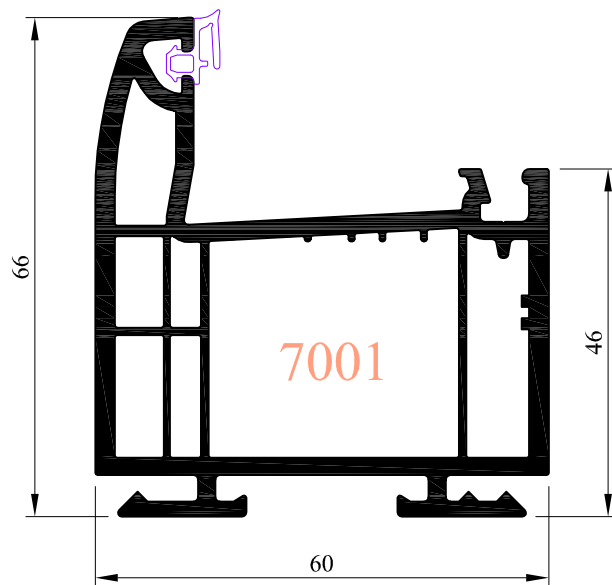

Profilé de renfort 5411

 85260 LES BROUZILS	<i>Emplacement</i> : O:\Dessin\Menuiseries PVC\ Dossier technique REPONSE\Coulissants\A - Profils		CE DOCUMENT EST LA PROPRIETE DES MENUISERIES ELVA, IL NE PEUT ETRE REPRODUIT OU COMMUNIQUE SANS SON AUTORISATION		<i>Ind.</i> 0
		<i>Echelle</i> : 1/1	<i>Date</i> : 15/05/2008	<i>Des.</i> : MLM	<i>N° plan</i> : P C A-010
PROFIL DORMANT 2411 POUR COULISSANT PVC - Gamme Reponse					

Profils de renfort 5404 ou 5405

Profilé de renfort 5700

Profilé de renfort 5701

MENUISERIES

ELVA

85260 LES BROUZILS

Emplacement : O:\Dessin\Menuiseries PVC\ Dossier technique REPOSEIA - Profils

Echelle : 1/1