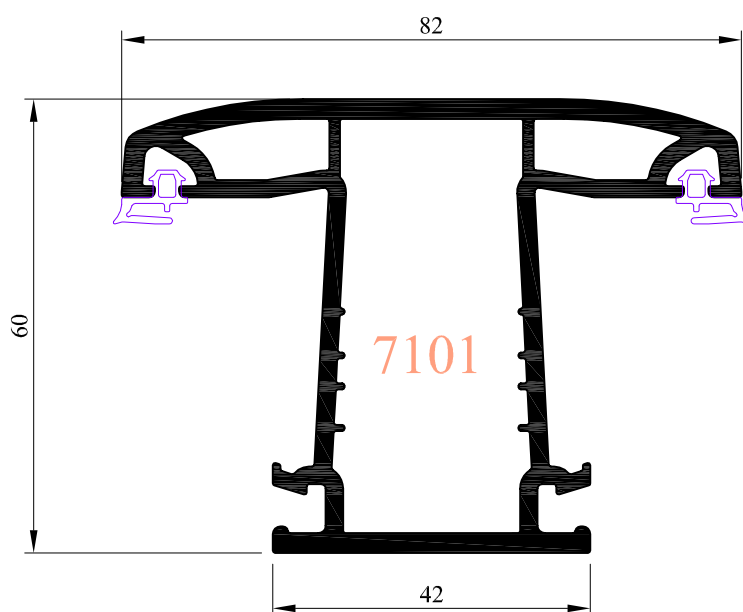

Profils de renfort 5717, 5721 ou 5722

Profilés de renfort 5719 ou 5720

 85260 LES BROUZILS	Emplacement : O:\Dessin\Menuiseries PVC\ Dossier technique REPOSEIA - Profils	CE DOCUMENT EST LA PROPRIETE DES MENUISERIES ELVA, IL NE PEUT ETRE REPRODUIT OU COMMUNIQUE SANS SON AUTORISATION		Ind. 0
	 Echelle : 1/1	Date : 28/04/2008	Des. : MLM	N° plan : P I A-130
PROFIL OUVRANT 7204 POUR MENUISERIE A FRAPPE PVC - Gamme Reponse				

Profils de renfort 5717, 5721, 5722 ou 5724

Profils de renfort 5727 ou 5729

Profilés de renfort 5723 ou 5725

Profils de renfort 5727 ou 5729

Profilé de renfort 5711

Profilé de renfort 5712

Profilé de renfort 5715

Profilé de renfort 5700

Profilés de renfort 5700 et 5701

 85260 LES BROUZILS	<i>Emplacement</i> : O:\DessinMenuiseries PVC\ Dossier technique REPOSEIA - Profils		CE DOCUMENT EST LA PROPRIETE DES MENUISERIES ELVA, IL NE PEUT ETRE REPRODUIT OU COMMUNIQUE SANS SON AUTORISATION		<i>Ind.</i> 0
		<i>Echelle</i> : 1/1	<i>Date</i> : 30/04/2008	<i>Des.</i> : MLM	<i>N° plan</i> : P I A-210
PROFIL JONCTION 4271 POUR MENUISERIE A FRAPPE PVC - Gamme Reponse					