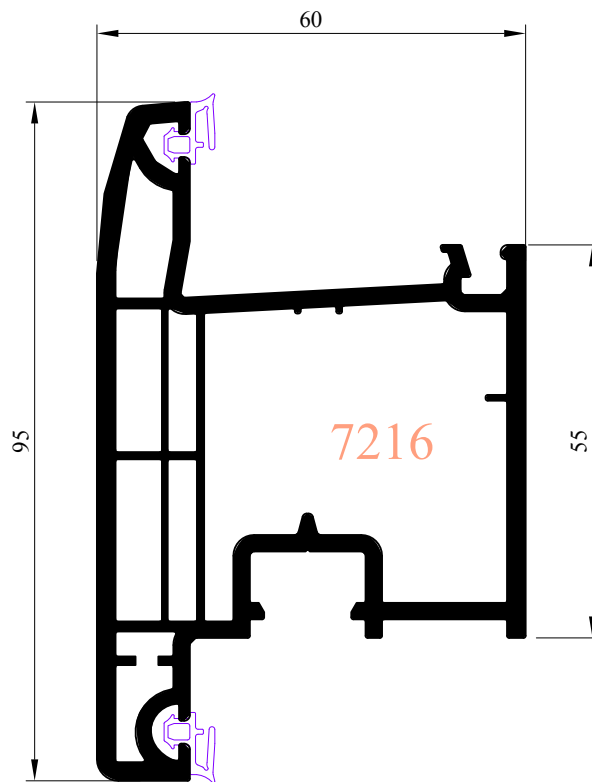

Profilés de renfort 5719 ou 5720

 85260 LES BROUZILS	<i>Emplacement</i> : O:\Dessin\Menuiseries PVC\ Dossier technique REPOSEIA - Profils	CE DOCUMENT EST LA PROPRIETE DES MENUISERIES ELVA, IL NE PEUT ETRE REPRODUIT OU COMMUNIQUE SANS SON AUTORISATION		<i>Ind.</i> 0
	 <i>Echelle</i> : 1/1	<i>Date</i> : 28/04/2008	<i>Des.</i> : MLM	<i>N° plan</i> : PIA-110
PROFIL OUVRANT 7201 POUR MENUISERIE A FRAPPE PVC - Gamme Reponse				

Profils de renfort 5717, 5721 ou 5722

Profilés de renfort 5719 ou 5720

 85260 LES BROUZILS	Emplacement : O:\Dessin\Menuiseries PVC\ Dossier technique REPOSEIA - Profils	CE DOCUMENT EST LA PROPRIETE DES MENUISERIES ELVA, IL NE PEUT ETRE REPRODUIT OU COMMUNIQUE SANS SON AUTORISATION		Ind. 0
	 Echelle : 1/1	Date : 28/04/2008	Des. : MLM	N° plan : P I A-130
PROFIL OUVRANT 7204 POUR MENUISERIE A FRAPPE PVC - Gamme Reponse				

Profils de renfort 5717, 5721, 5722 ou 5724

Profils de renfort 5727 ou 5729

Profilés de renfort 5723 ou 5725

Profils de renfort 5727 ou 5729

Profilé de renfort 5711

Profilé de renfort 5712

Profilé de renfort 5715