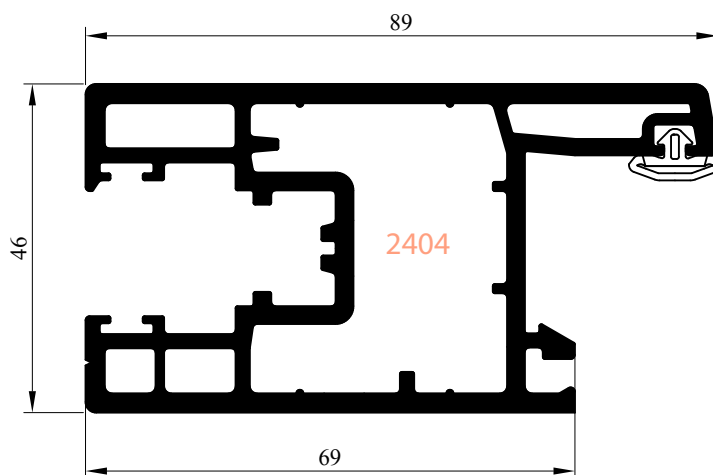

Profilé de renfort 5411

 85260 LES BROUZILS	<i>Emplacement</i> : O:\Dessin\Menuiseries PVC\ Dossier technique REPONSE\Coulissants\A - Profils		CE DOCUMENT EST LA PROPRIETE DES MENUISERIES ELVA, IL NE PEUT ETRE REPRODUIT OU COMMUNIQUE SANS SON AUTORISATION		<i>Ind.</i> 0
		<i>Echelle</i> : 1/1	<i>Date</i> : 15/05/2008	<i>Des.</i> : MLM	<i>N° plan</i> : P C A-010
PROFIL DORMANT 2411 POUR COULISSANT PVC - Gamme Reponse					

Date : 28/04/2008

Des. : MLM

N° plan : **P I A-20**

CE DOCUMENT EST LA PROPRIETE DES MENUISERIES ELVA. IL NE PEUT ETRE REPRODUIT OU COMMUNIQUE SANS SON AUTORISATION

Ind. 0

PROFIL DORMANT 7001 POUR MENUISERIES A FRAPPE PVC - Gamme Reponse