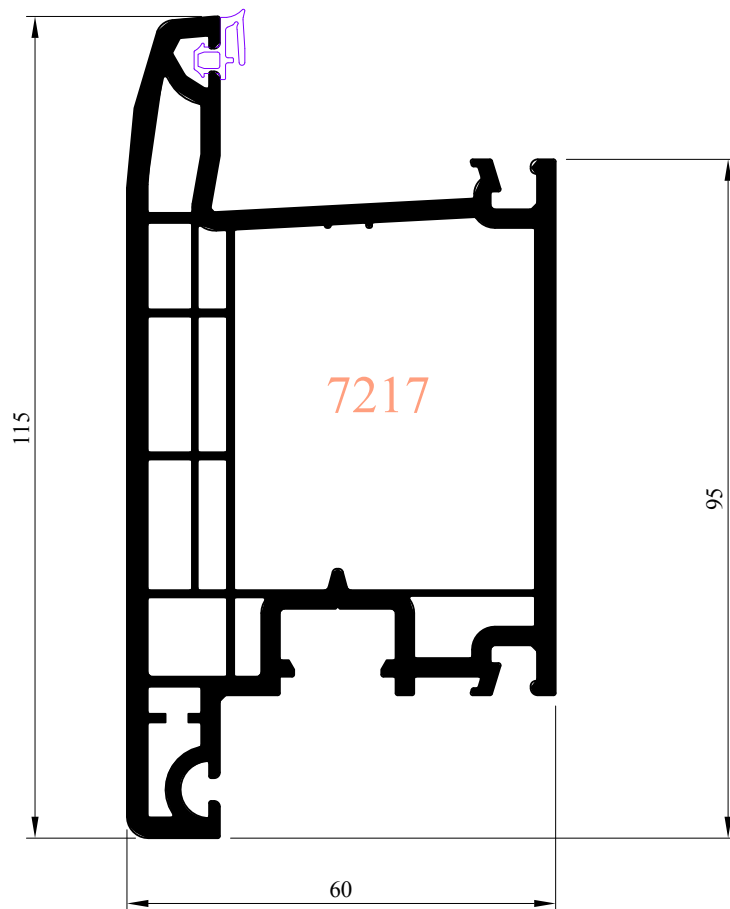

Profils de renfort 5717, 5721 ou 5722

Profilés de renfort 5719 ou 5720

 85260 LES BROUZILS	Emplacement : O:\Dessin\Menuiseries PVC\ Dossier technique REPOSEIA - Profils	CE DOCUMENT EST LA PROPRIETE DES MENUISERIES ELVA, IL NE PEUT ETRE REPRODUIT OU COMMUNIQUE SANS SON AUTORISATION		Ind. 0
	 Echelle : 1/1	Date : 28/04/2008	Des. : MLM	N° plan : P I A-130
PROFIL OUVRANT 7204 POUR MENUISERIE A FRAPPE PVC - Gamme Reponse				

Profils de renfort 5717, 5721, 5722 ou 5724

Profils de renfort 5727 ou 5729

Profilés de renfort 5723 ou 5725

Profils de renfort 5727 ou 5729

Profilé de renfort 5711

Profilé de renfort 5712

Profilé de renfort 5715