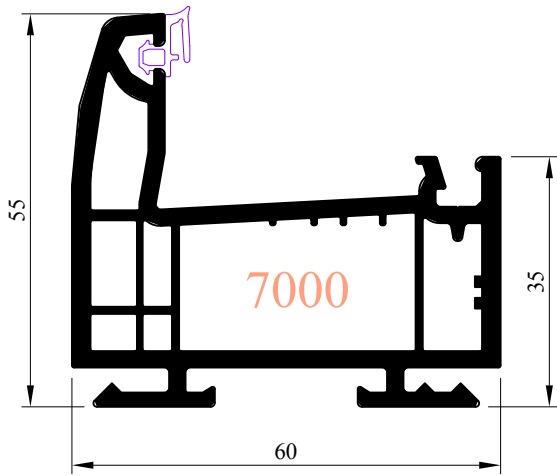

Dormants 7000 et 7001, Coulissant 2411 + Couvre - joints