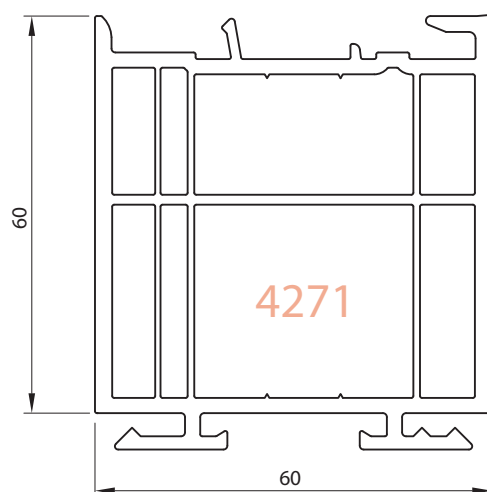

Profils de renfort 5717, 5721 ou 5722

Profilés de renfort 5719 ou 5720

 85260 LES BROUZILS	Emplacement : O:\Dessin\Menuiseries PVC\ Dossier technique REPOSEIA - Profils	CE DOCUMENT EST LA PROPRIETE DES MENUISERIES ELVA, IL NE PEUT ETRE REPRODUIT OU COMMUNIQUE SANS SON AUTORISATION		Ind. 0
	 Echelle : 1/1	Date : 28/04/2008	Des. : MLM	N° plan : P I A-130
PROFIL OUVRANT 7204 POUR MENUISERIE A FRAPPE PVC - Gamme Reponse				

Profils de renfort 5717, 5721, 5722 ou 5724

Profils de renfort 5727 ou 5729

Profilés de renfort 5723 ou 5725

Profils de renfort 5727 ou 5729

Profilé de renfort 5711

Profilé de renfort 5712

Profilé de renfort 5715

Profilé de renfort 5700

Profilés de renfort 5700 et 5701

 85260 LES BROUZILS	<i>Emplacement</i> : O:\DessinMenuiseries PVC\ Dossier technique REPOSEIA - Profils		CE DOCUMENT EST LA PROPRIETE DES MENUISERIES ELVA, IL NE PEUT ETRE REPRODUIT OU COMMUNIQUE SANS SON AUTORISATION		<i>Ind.</i> 0
		<i>Echelle</i> : 1/1	<i>Date</i> : 30/04/2008	<i>Des.</i> : MLM	<i>N° plan</i> : P I A-210
PROFIL JONCTION 4271 POUR MENUISERIE A FRAPPE PVC - Gamme Reponse					