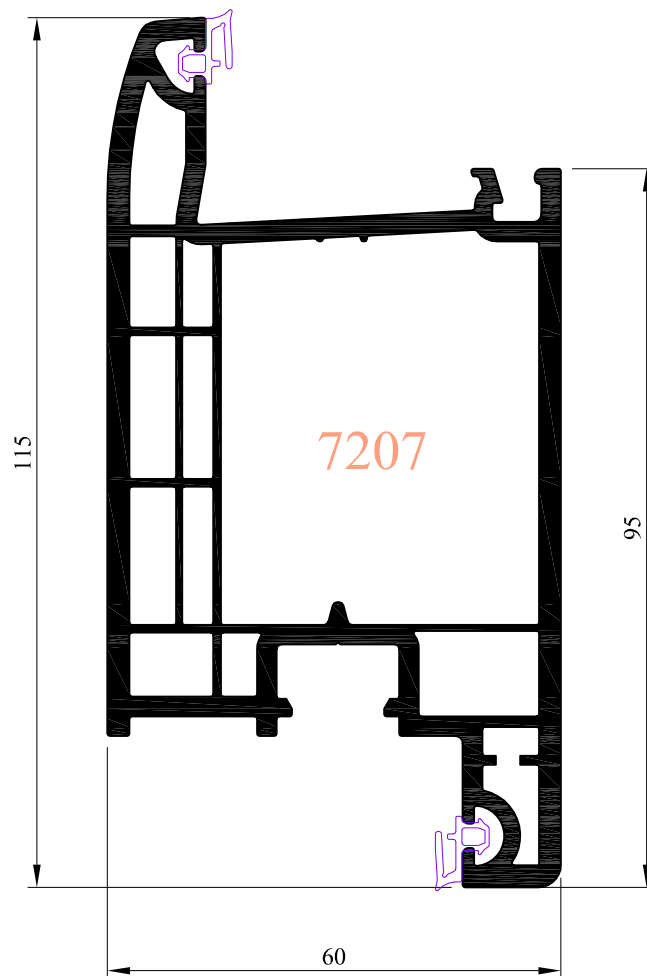

Profilés de renfort 5719 ou 5720

 85260 LES BROUZILS	<i>Emplacement</i> : O:\Dessin\Menuiseries PVC\ Dossier technique REPOSEIA - Profils	CE DOCUMENT EST LA PROPRIETE DES MENUISERIES ELVA, IL NE PEUT ETRE REPRODUIT OU COMMUNIQUE SANS SON AUTORISATION		<i>Ind.</i> 0
	 <i>Echelle</i> : 1/1	<i>Date</i> : 28/04/2008	<i>Des.</i> : MLM	<i>N° plan</i> : PIA-110
PROFIL OUVRANT 7201 POUR MENUISERIE A FRAPPE PVC - Gamme Reponse				

Profils de renfort 5717, 5721 ou 5722

Profilés de renfort 5719 ou 5720

 85260 LES BROUZILS	Emplacement : O:\Dessin\Menuiseries PVC\ Dossier technique REPOSEIA - Profils	CE DOCUMENT EST LA PROPRIETE DES MENUISERIES ELVA, IL NE PEUT ETRE REPRODUIT OU COMMUNIQUE SANS SON AUTORISATION		Ind. 0
	 Echelle : 1/1	Date : 28/04/2008	Des. : MLM	N° plan : P I A-130
PROFIL OUVRANT 7204 POUR MENUISERIE A FRAPPE PVC - Gamme Reponse				

Profils de renfort 5717, 5721, 5722 ou 5724

Profils de renfort 5727 ou 5729

Profilés de renfort 5723 ou 5725

Profils de renfort 5727 ou 5729

Profilé de renfort 5711

Profilé de renfort 5712

Profilé de renfort 5715