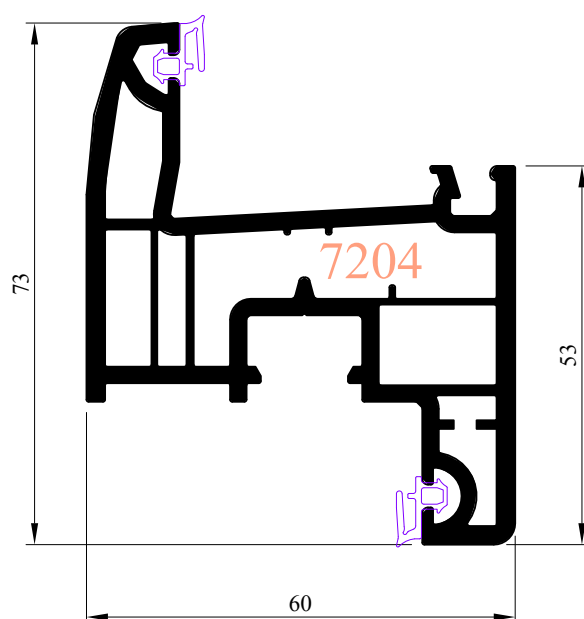

Profilés de renfort 5719 ou 5720

  85260 LES BROUZILS	Emplacement : O:\Dessin\Menuiseries PVC\ Dossier technique REPOSEIA - Profils	CE DOCUMENT EST LA PROPRIETE DES MENUISERIES ELVA, IL NE PEUT ETRE REPRODUIT OU COMMUNIQUE SANS SON AUTORISATION		Ind. 0	
	Echelle : 1/1	Date : 28/04/2008	Des. : MLM	N° plan : P I A-130	
PROFIL OUVRANT 7204 POUR MENUISERIE A FRAPPE PVC - Gamme Reponse