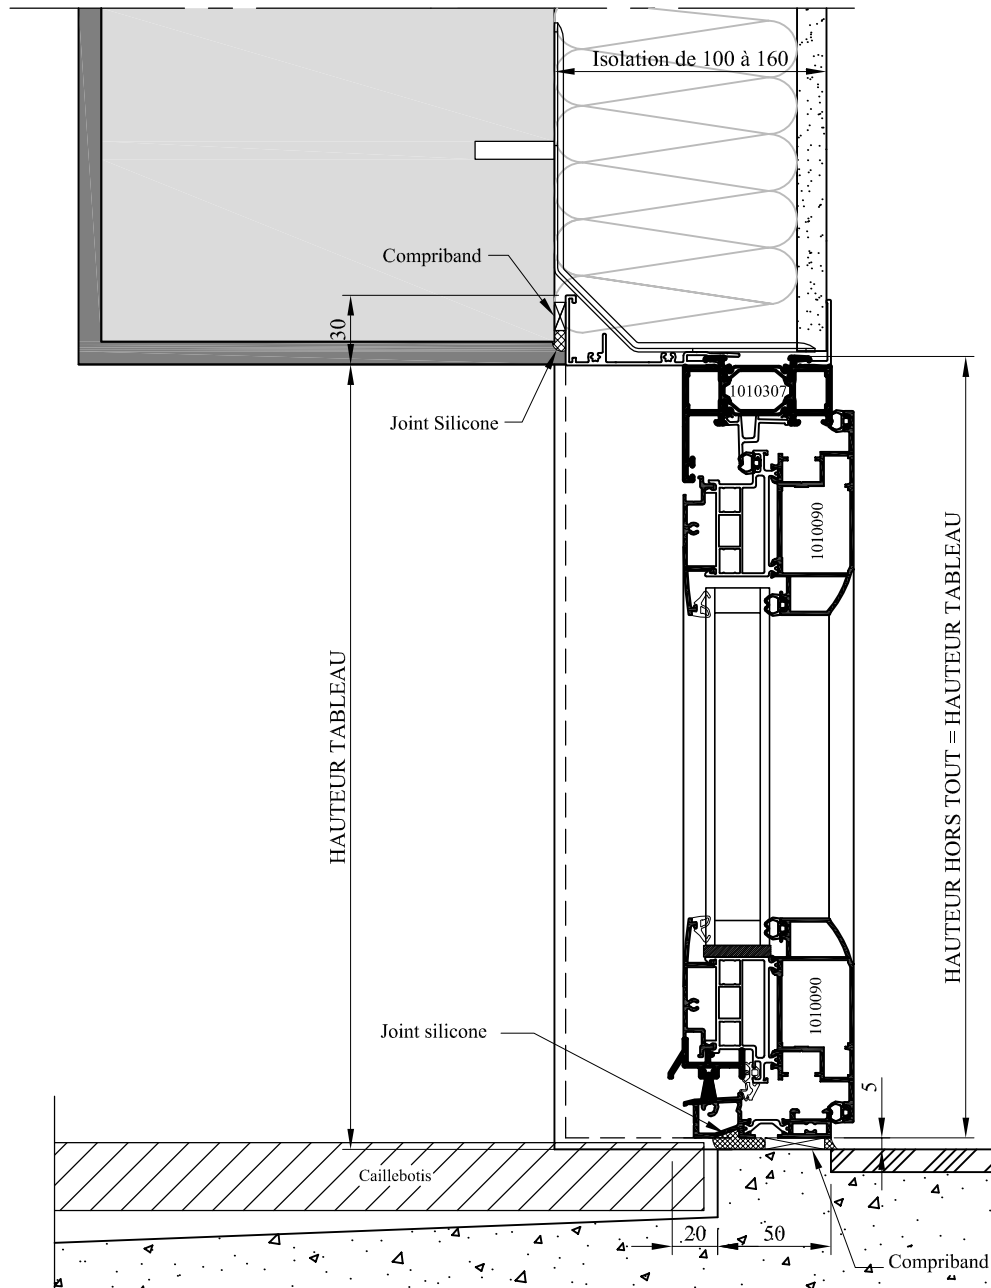

PORTE FENÊTRE AVEC SEUIL - SANS TAPEE - DIVA SANS AILE

PORTE FENÊTRE AVEC SEUIL - SANS TAPEE - DIVA AVEC AILE

Tableau des correspondances : Poignées extérieures avec VR en coffre linteau

- * En isolation de 100 mm:
- Pas de poignée côté extérieur

- * En isolation de 120 mm:
- Poignée extérieure extra-plate

- * En isolation de 140 mm:
- Poignée extérieure à saillie réduite

- * En isolation de 160 mm:
- Poignée extérieure standard