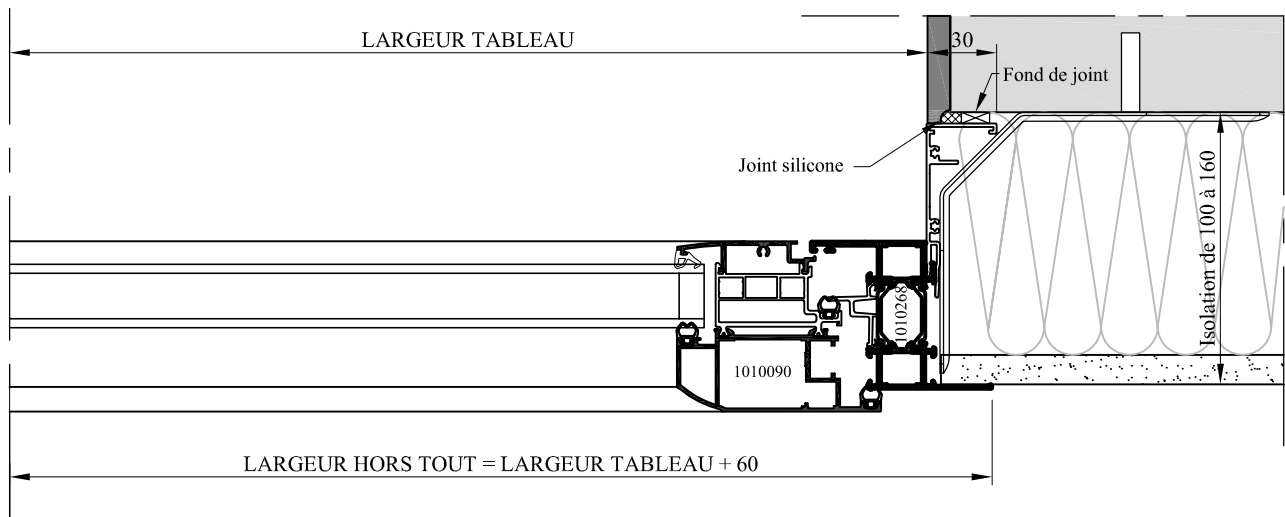

PORTE FENÊTRE AVEC SEUIL - SANS TAPEE - DIVA SANS AILE

PORTE FENÊTRE AVEC SEUIL - SANS TAPEE - DIVA AVEC AILE

Tableau des correspondances : Poignées extérieures avec VR en coffre linteau

- * En isolation de 100 mm:
- Pas de poignée côté extérieur

- * En isolation de 120 mm:
- Poignée extérieure extra-plate

- * En isolation de 140 mm:
- Poignée extérieure à saillie réduite

- * En isolation de 160 mm:
- Poignée extérieure standard