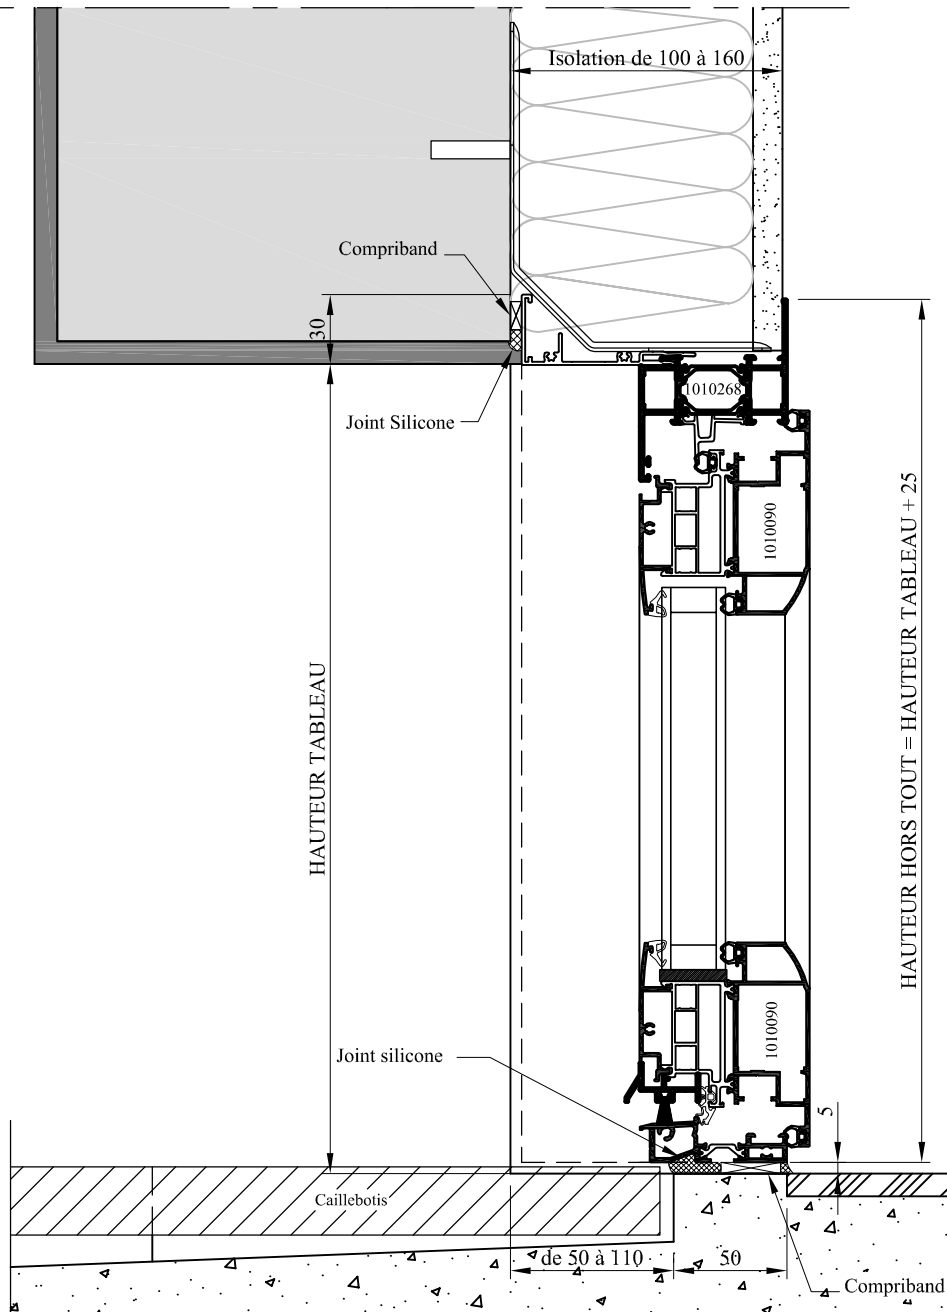

PORTE FENÊTRE AVEC SEUIL - SANS TAPEE - DIVA SANS AILE

PORTE FENÊTRE AVEC SEUIL - SANS TAPEE - DIVA AVEC AILE

Tableau des correspondances : Poignées extérieures avec VR en coffre linteau

- * En isolation de 100 mm:
- Pas de poignée côté extérieur

- * En isolation de 120 mm:
- Poignée extérieure extra-plate

- * En isolation de 140 mm:
- Poignée extérieure à saillie réduite

- * En isolation de 160 mm:
- Poignée extérieure standard