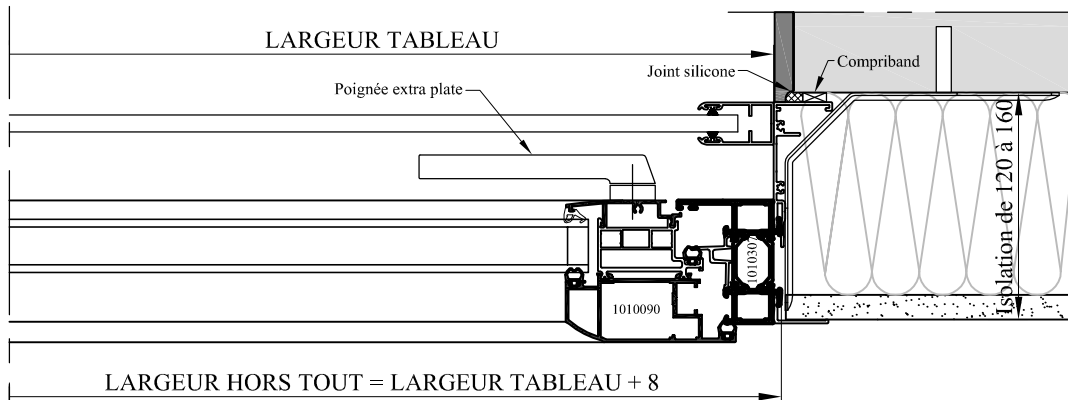

PORTE FENÊTRE AVEC SEUIL - SANS TAPEE - DIVA SANS AILE

PORTE FENÊTRE AVEC SEUIL - SANS TAPEE - DIVA AVEC AILE

Tableau des correspondances : Poignées extérieures avec VR en coffre linteau

- * En isolation de 100 mm:
- Pas de poignée côté extérieur

- * En isolation de 120 mm:
- Poignée extérieure extra-plate

- * En isolation de 140 mm:
- Poignée extérieure à saillie réduite

- * En isolation de 160 mm:
- Poignée extérieure standard