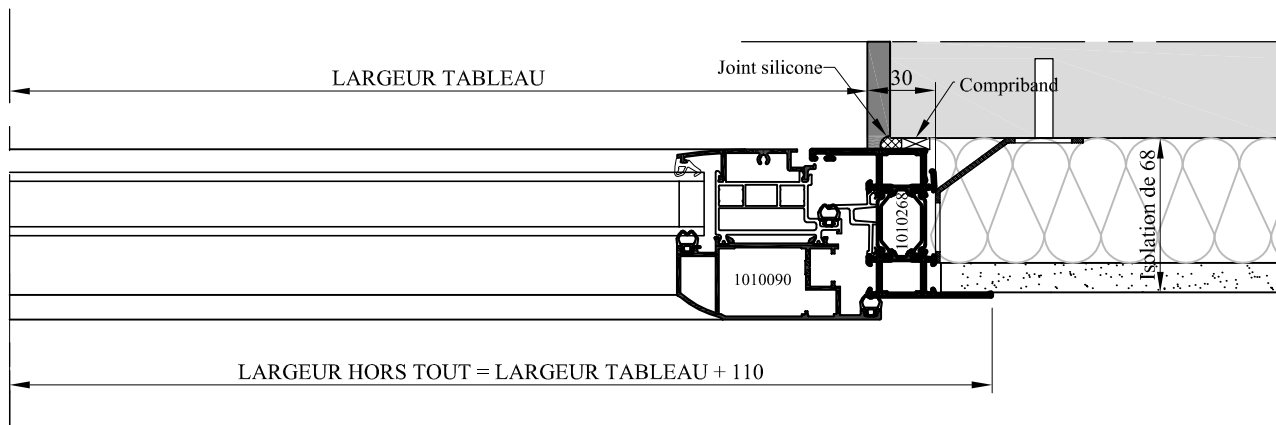

PORTE FENÊTRE AVEC SEUIL - SANS TAPEE - DIVA SANS AILE

PORTE FENÊTRE AVEC SEUIL - SANS TAPEE - DIVA AVEC AILE

Tableau des correspondances : Poignées extérieures avec VR en coffre linteau

- * En isolation de 100 mm:
- Pas de poignée côté extérieur

- * En isolation de 120 mm:
- Poignée extérieure extra-plate

- * En isolation de 140 mm:
- Poignée extérieure à saillie réduite

- * En isolation de 160 mm:
- Poignée extérieure standard