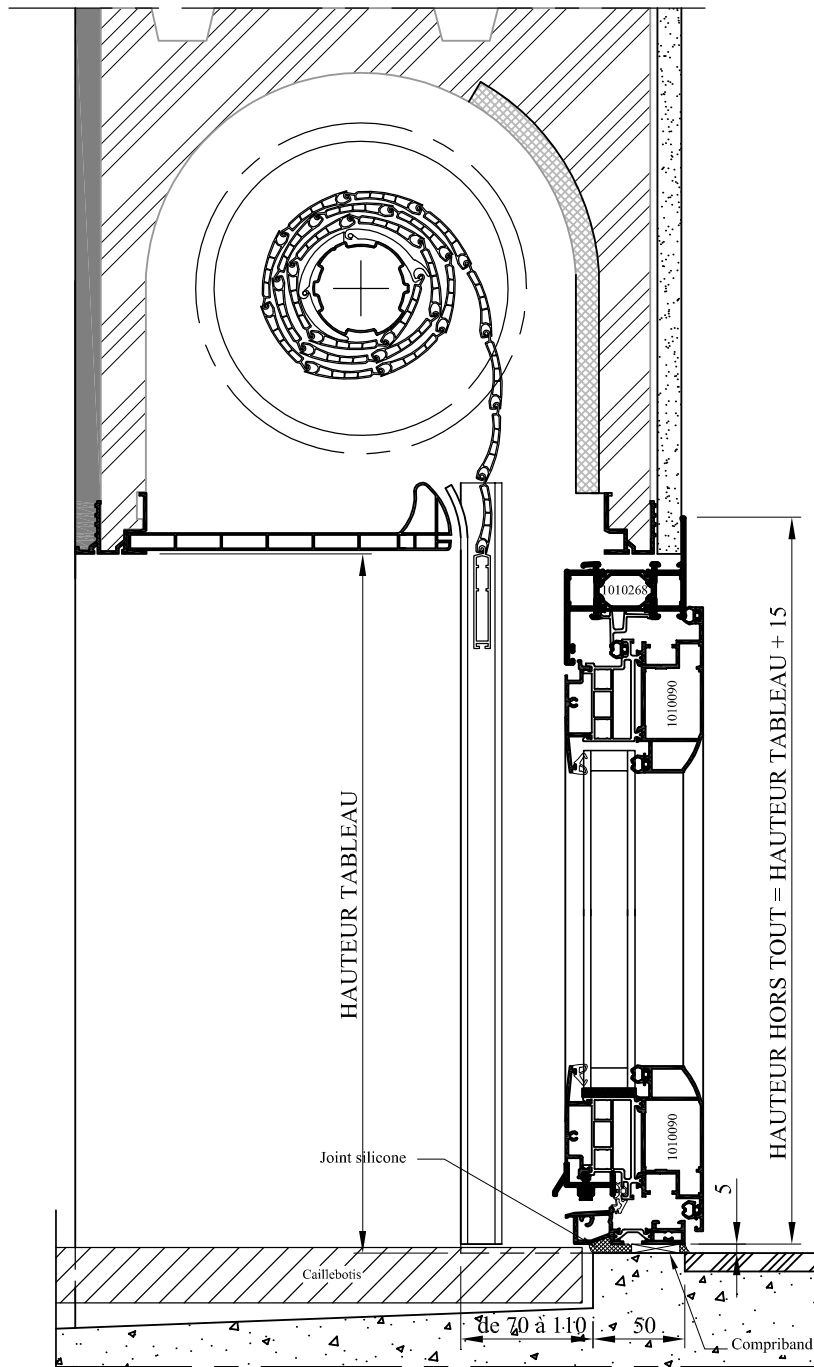

PORTE FENÊTRE AVEC SEUIL - SANS TAPEE - DIVA SANS AILE

PORTE FENÊTRE AVEC SEUIL - SANS TAPEE - DIVA AVEC AILE

Tableau des correspondances : Poignées extérieures avec VR en coffre linteau

- * En isolation de 100 mm:
- Pas de poignée côté extérieur

- * En isolation de 120 mm:
- Poignée extérieure extra-plate

- * En isolation de 140 mm:
- Poignée extérieure à saillie réduite

- * En isolation de 160 mm:
- Poignée extérieure standard