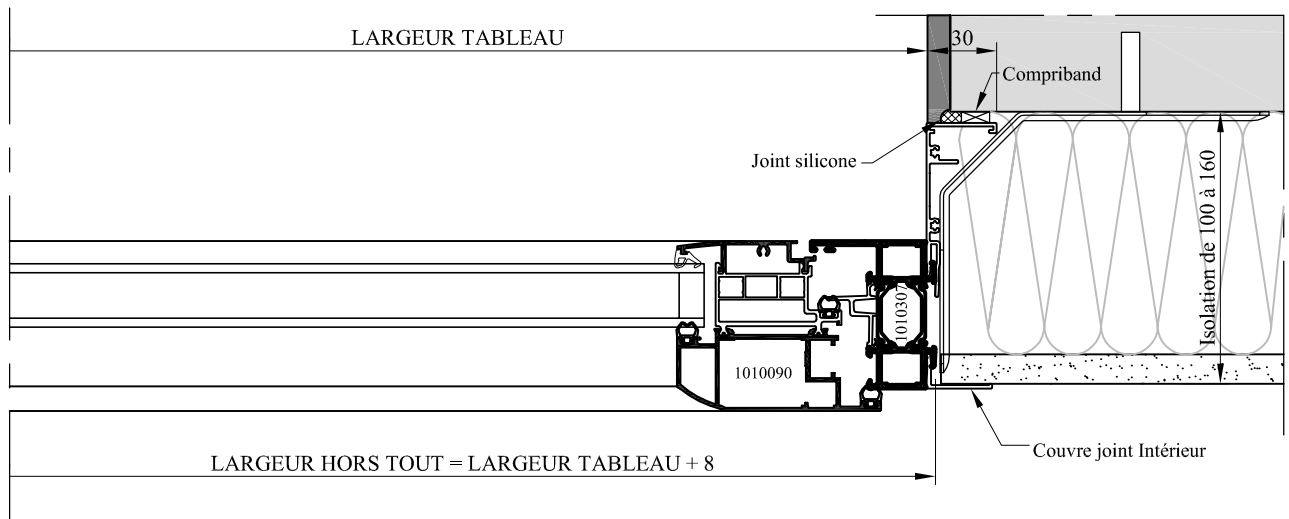

PORTE FENÊTRE AVEC SEUIL - SANS TAPEE - DIVA SANS AILE

PORTE FENÊTRE AVEC SEUIL - SANS TAPEE - DIVA AVEC AILE

Tableau des correspondances : Poignées extérieures avec VR en coffre linteau

- * En isolation de 100 mm:
- Pas de poignée côté extérieur

- * En isolation de 120 mm:
- Poignée extérieure extra-plate

- * En isolation de 140 mm:
- Poignée extérieure à saillie réduite

- * En isolation de 160 mm:
- Poignée extérieure standard