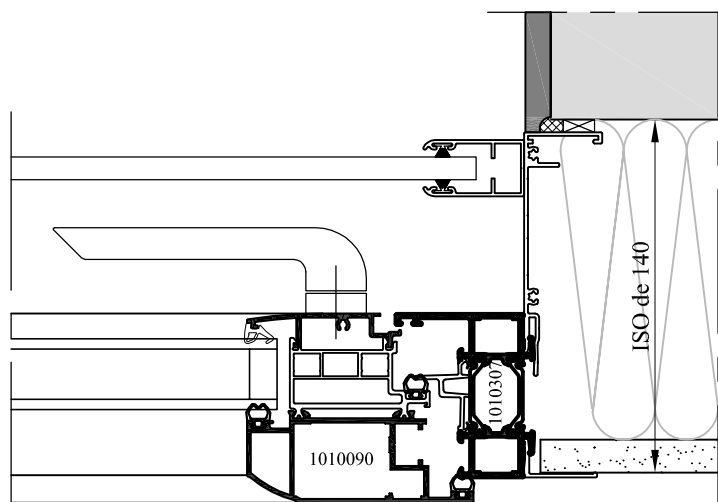

PORTE FENÊTRE AVEC SEUIL - SANS TAPEE - DIVA SANS AILE

PORTE FENÊTRE AVEC SEUIL - SANS TAPEE - DIVA AVEC AILE

Tableau des correspondances : Poignées extérieures avec VR en coffre linteau

- * En isolation de 100 mm:
- Pas de poignée côté extérieur

- * En isolation de 120 mm:
- Poignée extérieure extra-plate

- * En isolation de 140 mm:
- Poignée extérieure à saillie réduite

- * En isolation de 160 mm:
- Poignée extérieure standard