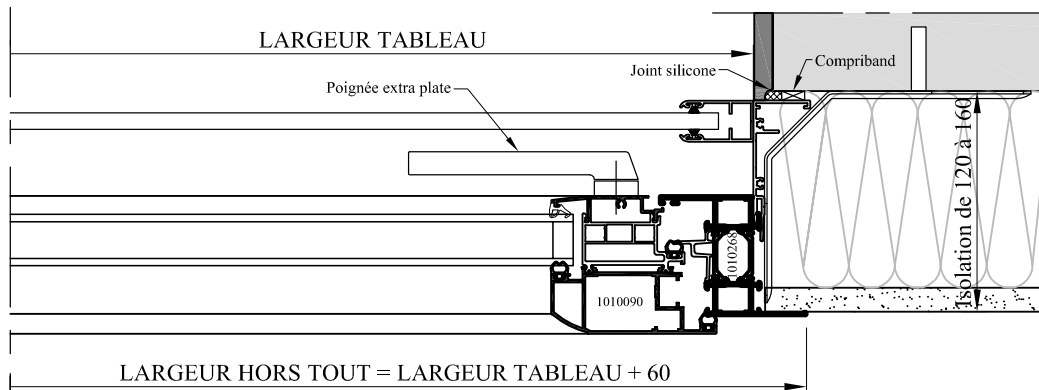

PORTE FENÊTRE AVEC SEUIL - SANS TAPEE - DIVA SANS AILE

PORTE FENÊTRE AVEC SEUIL - SANS TAPEE - DIVA AVEC AILE

Tableau des correspondances : Poignées extérieures avec VR en coffre linteau

- * En isolation de 100 mm:
- Pas de poignée côté extérieur

- * En isolation de 120 mm:
- Poignée extérieure extra-plate

- * En isolation de 140 mm:
- Poignée extérieure à saillie réduite

- * En isolation de 160 mm:
- Poignée extérieure standard