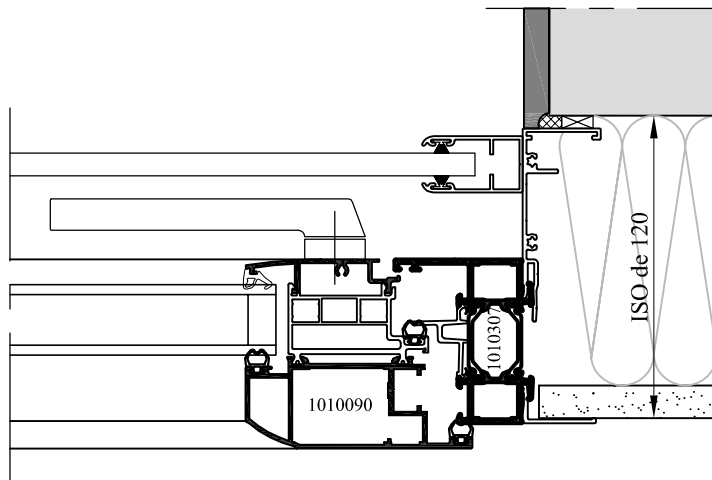

PORTE FENÊTRE AVEC SEUIL - SANS TAPEE - DIVA SANS AILE

PORTE FENÊTRE AVEC SEUIL - SANS TAPEE - DIVA AVEC AILE

Tableau des correspondances : Poignées extérieures avec VR en coffre linteau

- * En isolation de 100 mm:
- Pas de poignée côté extérieur

- * En isolation de 120 mm:
- Poignée extérieure extra-plate

- * En isolation de 140 mm:
- Poignée extérieure à saillie réduite

- * En isolation de 160 mm:
- Poignée extérieure standard