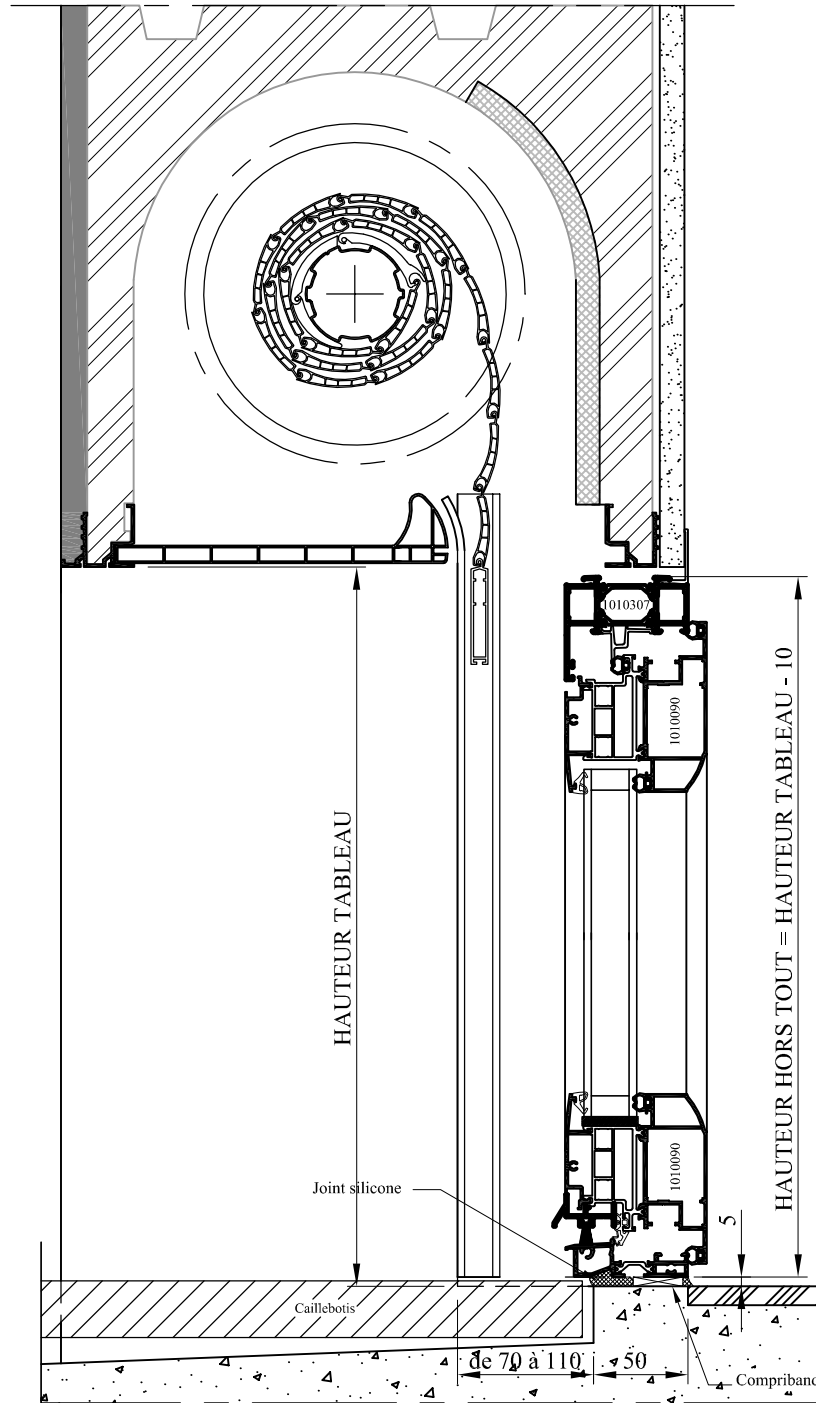

PORTE FENÊTRE AVEC SEUIL - SANS TAPEE - DIVA SANS AILE

PORTE FENÊTRE AVEC SEUIL - SANS TAPEE - DIVA AVEC AILE

Tableau des correspondances : Poignées extérieures avec VR en coffre linteau

- * En isolation de 100 mm:
- Pas de poignée côté extérieur

- * En isolation de 120 mm:
- Poignée extérieure extra-plate

- * En isolation de 140 mm:
- Poignée extérieure à saillie réduite

- * En isolation de 160 mm:
- Poignée extérieure standard