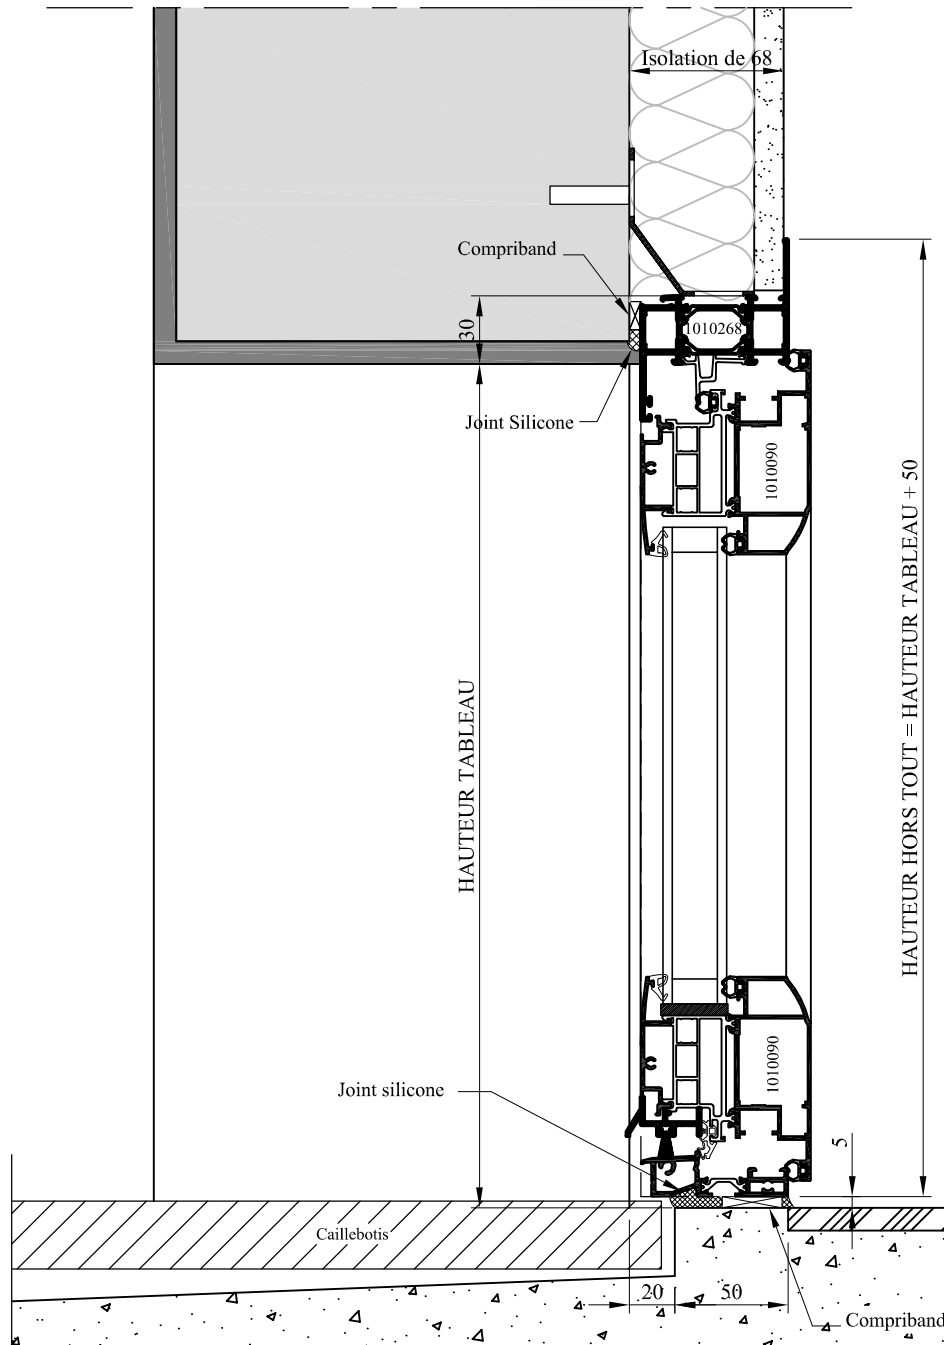

PORTE FENÊTRE AVEC SEUIL - SANS TAPEE - DIVA SANS AILE

PORTE FENÊTRE AVEC SEUIL - SANS TAPEE - DIVA AVEC AILE

Tableau des correspondances : Poignées extérieures avec VR en coffre linteau

- * En isolation de 100 mm:
- Pas de poignée côté extérieur

- * En isolation de 120 mm:
- Poignée extérieure extra-plate

- * En isolation de 140 mm:
- Poignée extérieure à saillie réduite

- * En isolation de 160 mm:
- Poignée extérieure standard