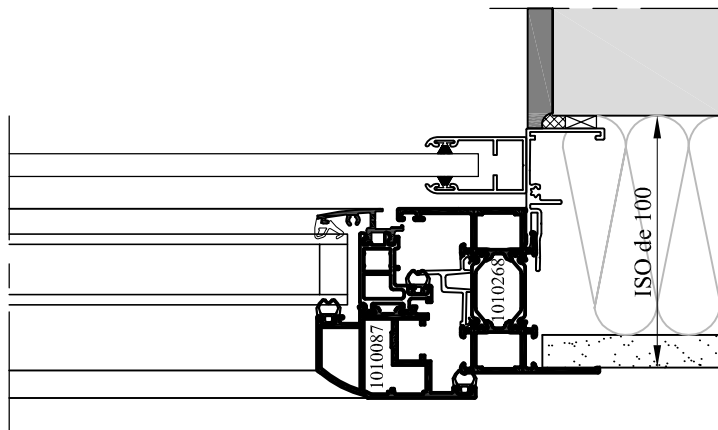

PORTE FENÊTRE AVEC SEUIL - SANS TAPEE - DIVA SANS AILE

PORTE FENÊTRE AVEC SEUIL - SANS TAPEE - DIVA AVEC AILE

Tableau des correspondances : Poignées extérieures avec VR en coffre linteau

- * En isolation de 100 mm:
- Pas de poignée côté extérieur

- * En isolation de 120 mm:
- Poignée extérieure extra-plate

- * En isolation de 140 mm:
- Poignée extérieure à saillie réduite

- * En isolation de 160 mm:
- Poignée extérieure standard