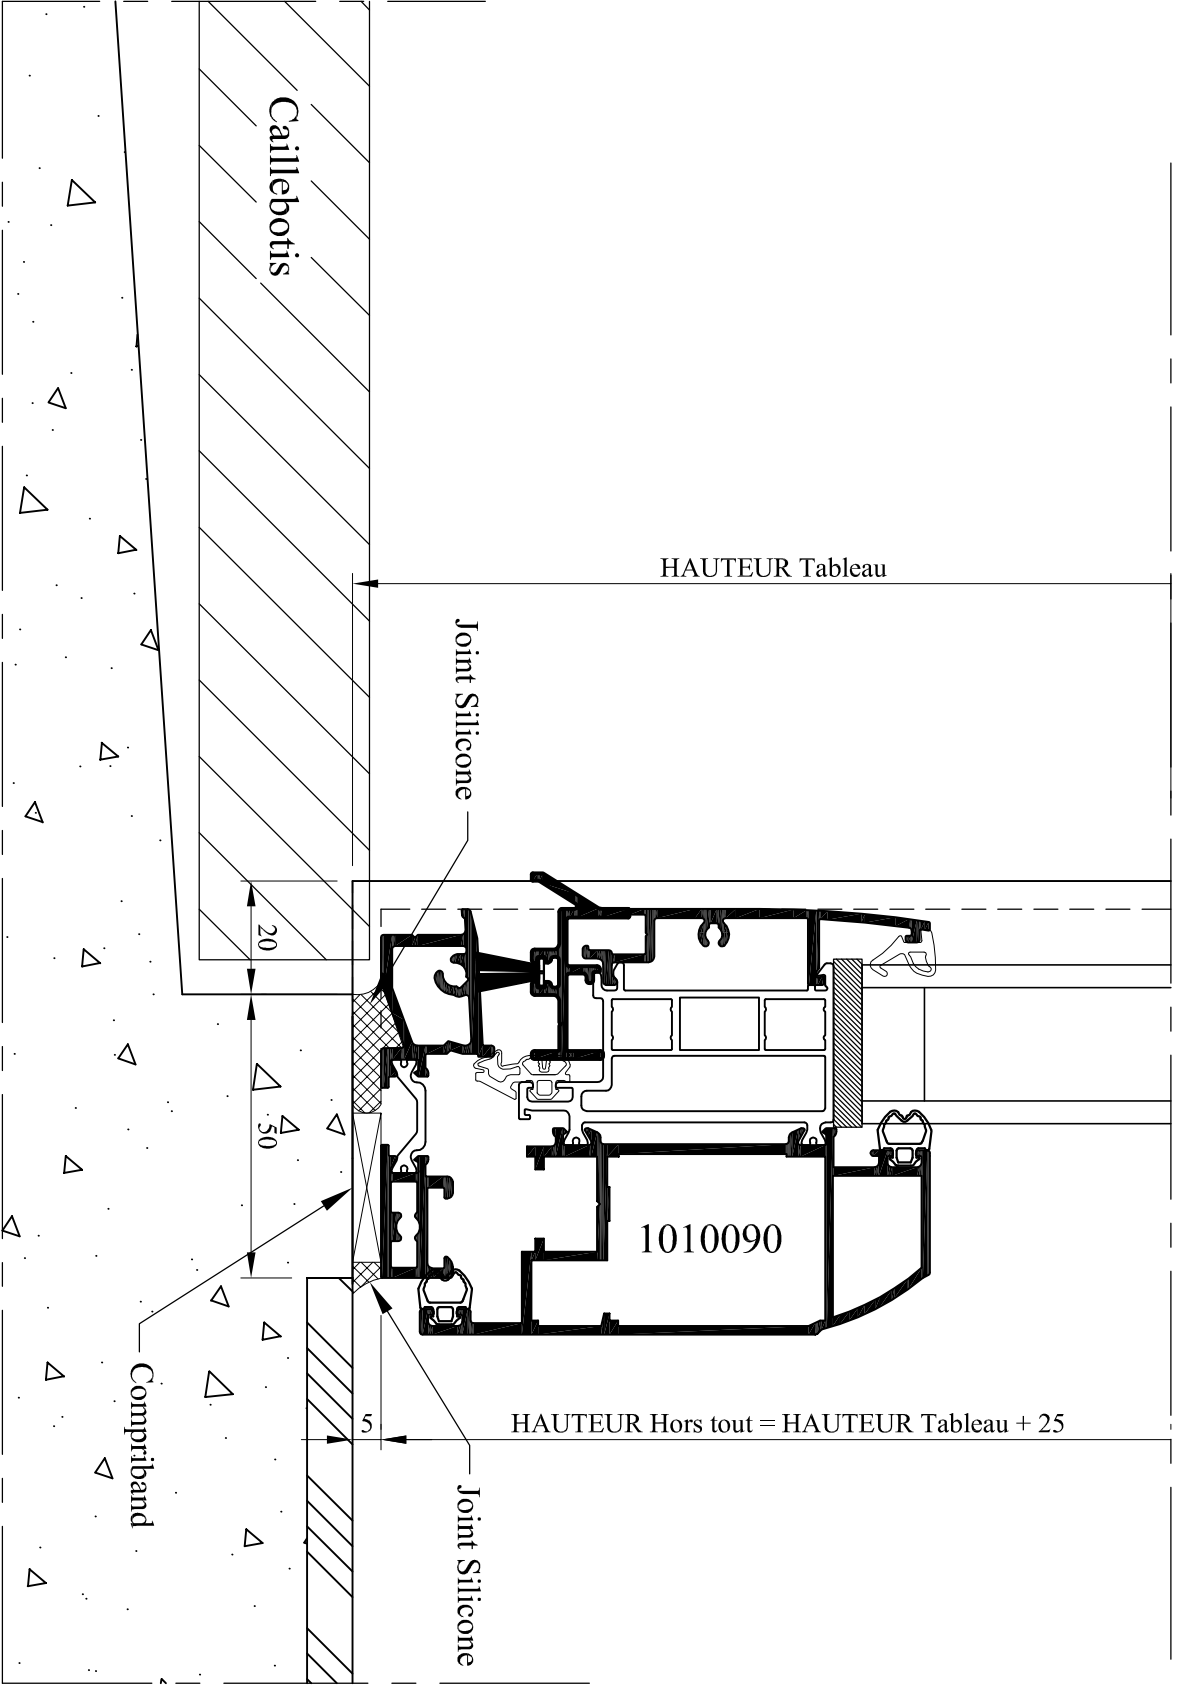

85260 LES BROUZILIS
ELVA
MENUISERIES

Emplacement : 01 Dessin Menuiseries ALU, Dossier Technique DIVA-B-Détails

Echelle : 3/4

Date : 27/06/2011

Des. : VP

N° plan : **A F B-345**

CE DOCUMENT EST LA PROPRIETE DES MENUISERIES ELVA. IL NE PEUT ETRE REPRODUIT OU COMMUNIQUE SANS SON AUTORISATION

Incl. **A**

Détail SEUIL HANDICAPE - SANS TAPÉE - Gamme DIVA sans AILE