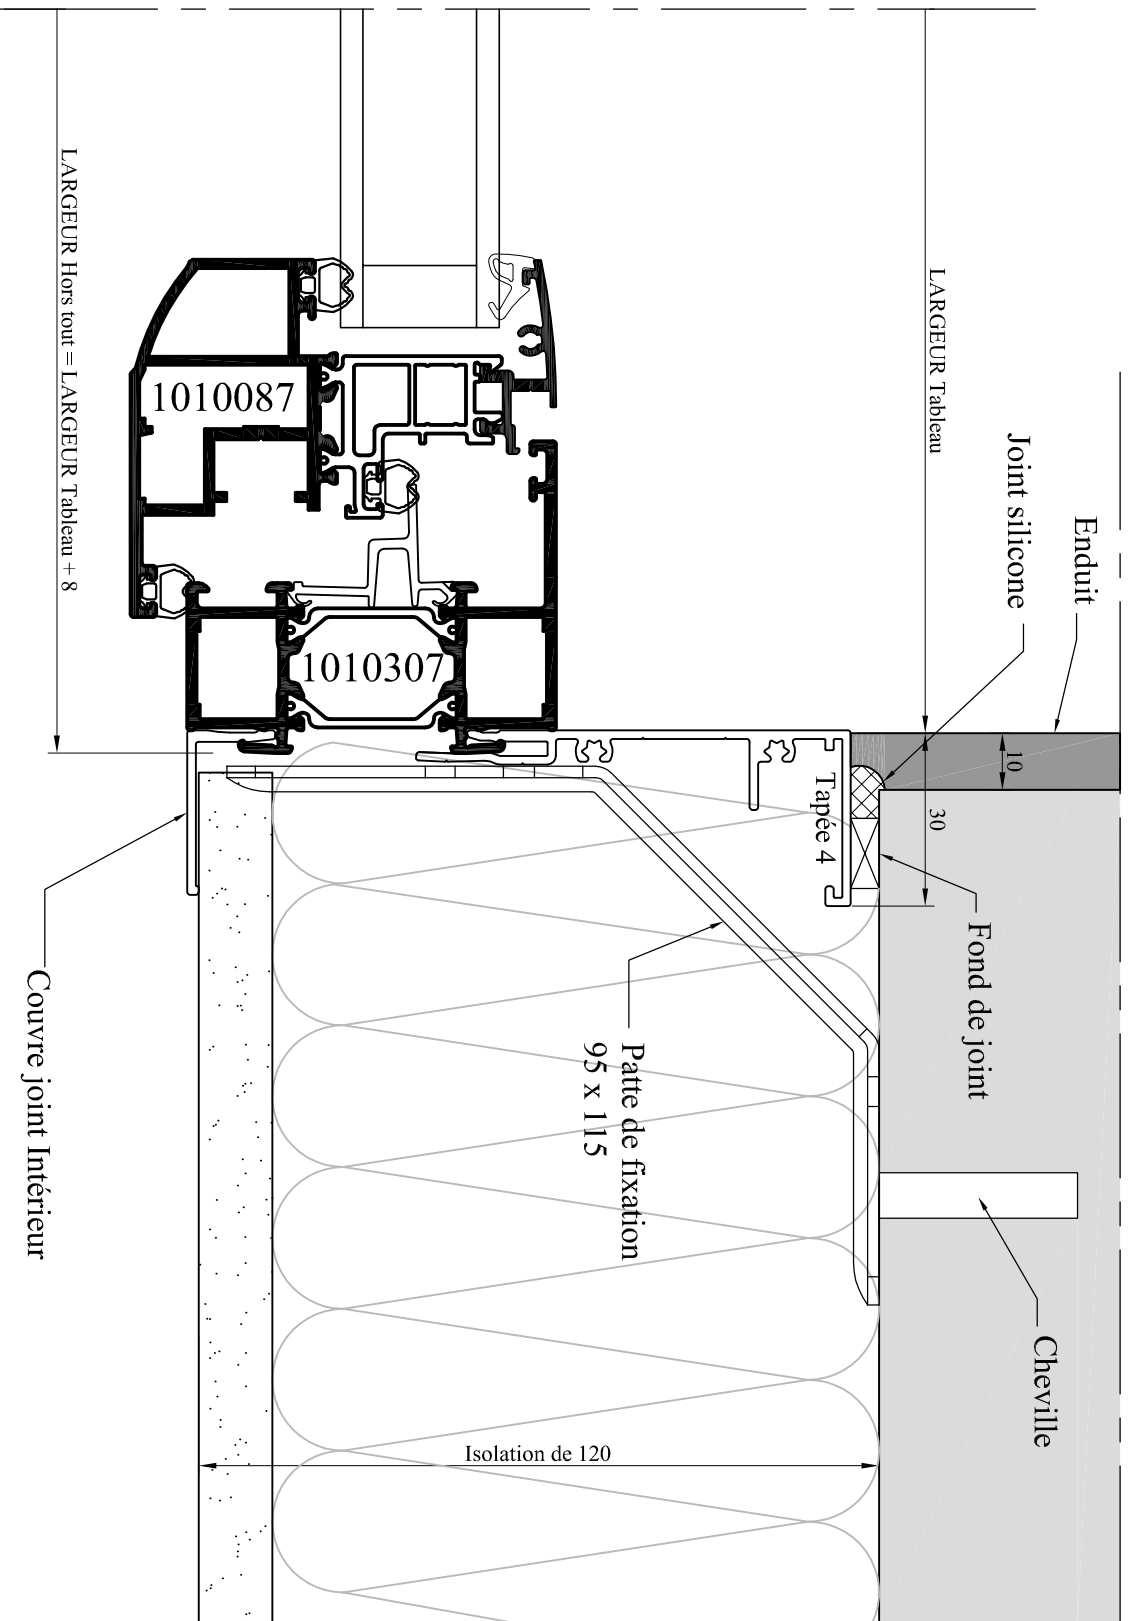

85260 LES BROUZILIS

ELVA

MENUISERIES

Emplacement : 01 Dessin Menuiseries ALU, Dossier Technique DIVA-B-Détails

Echelle : 3/4

Date : 30/11/2010

Des. : VP

N° plan : **A F B-240**

Détail pose applique ISO 120 - DIVA sans AILE

Incl. 0