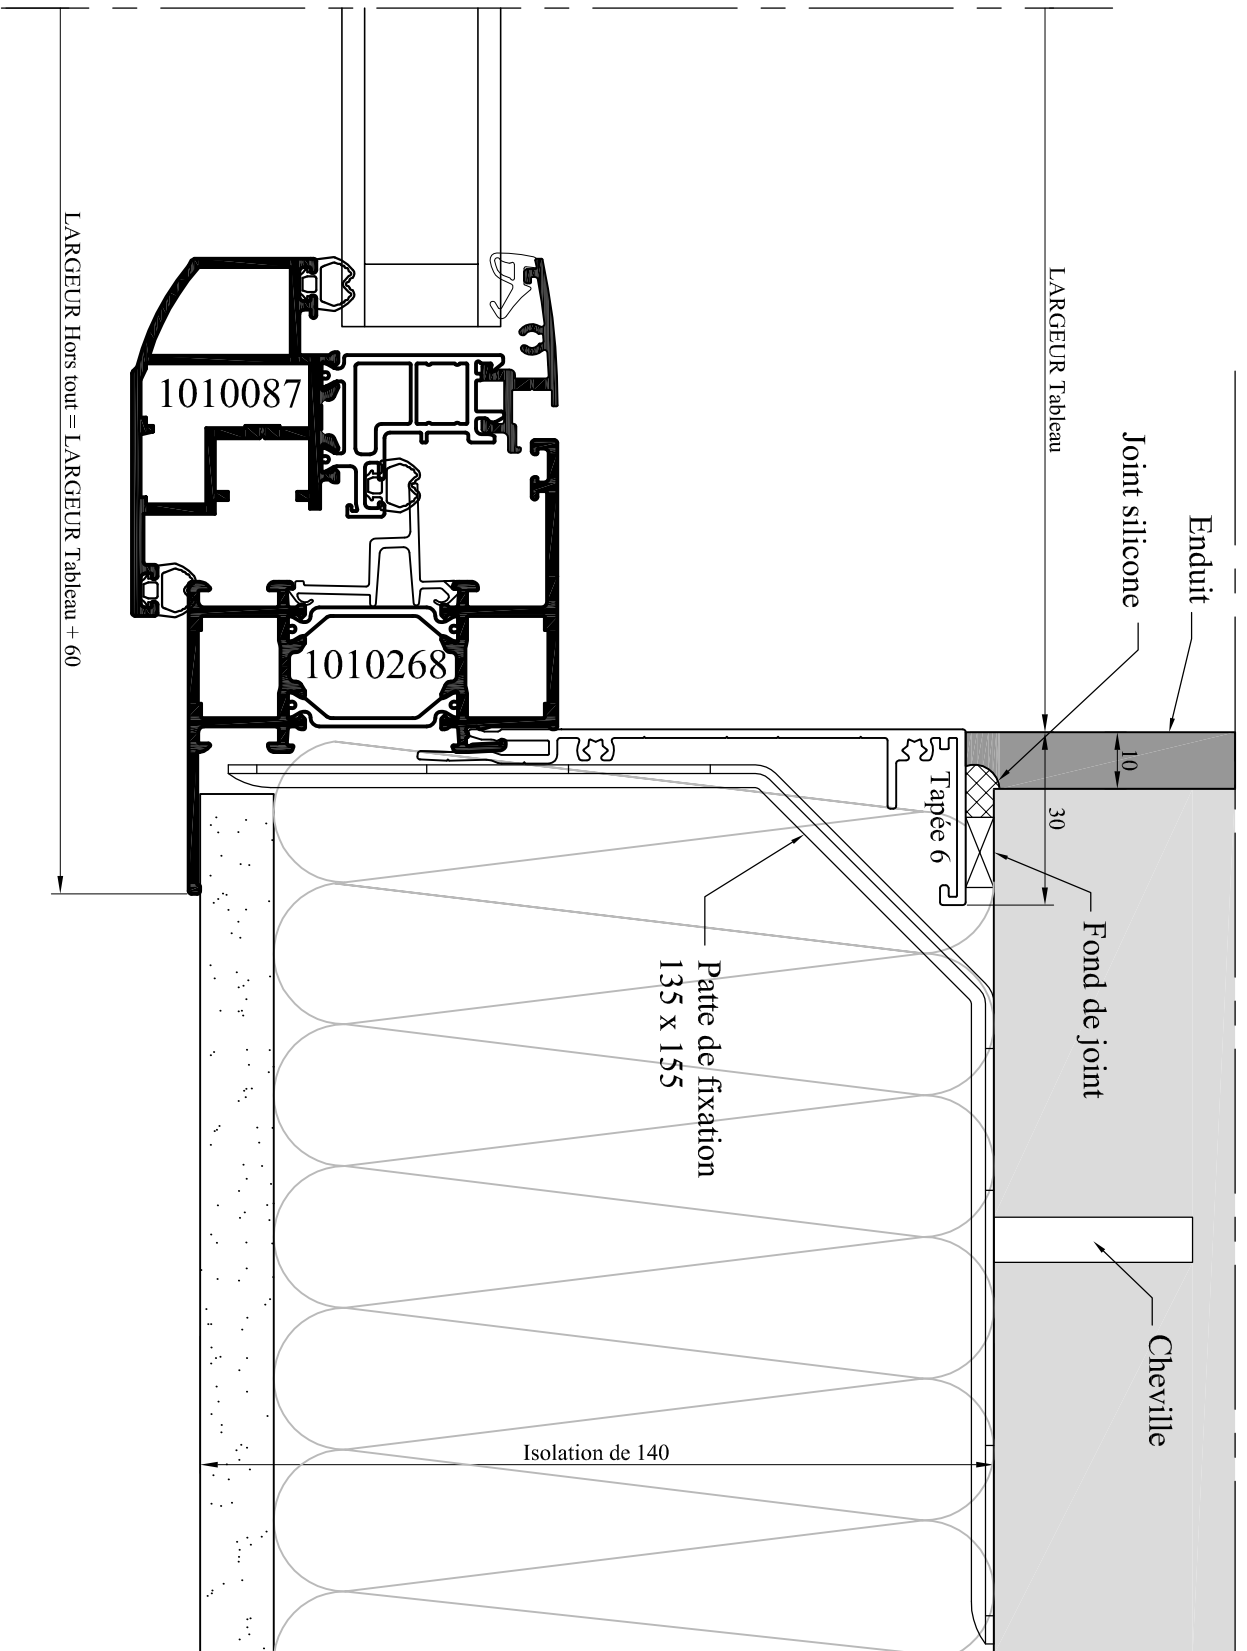

85260 LES BROUZILIS
ELVA
MENUISERIES

Emplacement : O: Dessin Menuiseries ALU, Dossier Technique DIVA-B-Détails

Echelle : 3/4

Date : 30/11/2010

Des. : VP

N° plan : **A F B-250**

Znd / 0

Détail pose applique ISO 140 - DIVA avec AILE