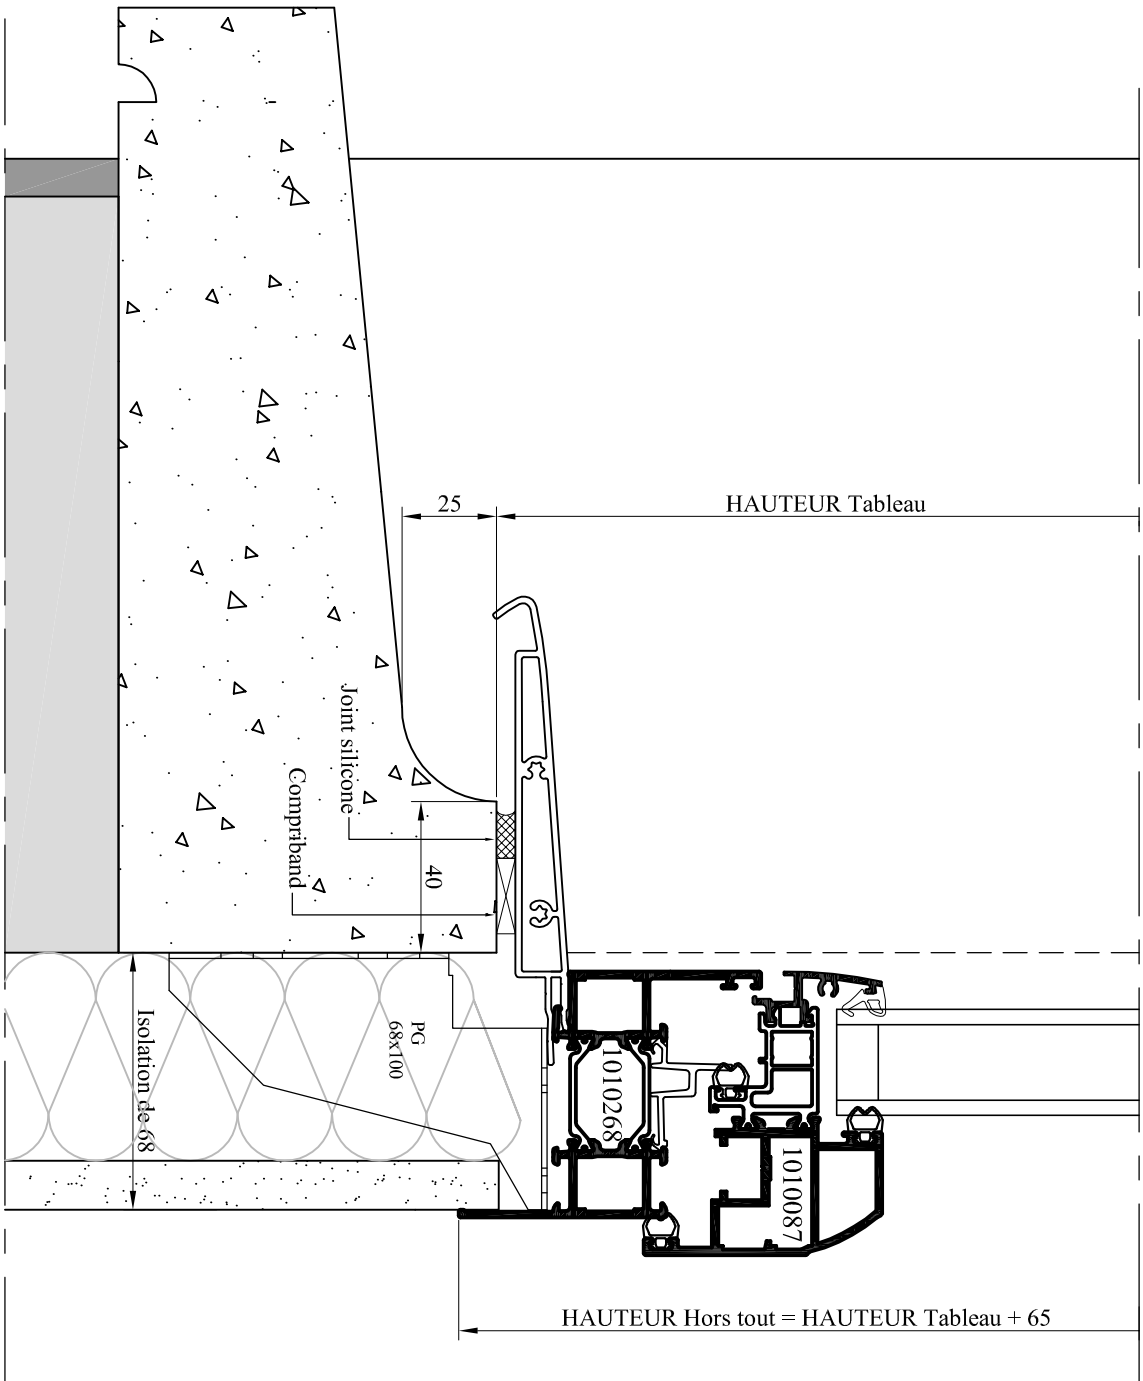

85260 LES BROUZILS

MENUSERIES

ELVA

Emplacement : O: Dessin Menuiseries ALU, Dossier Technique DIVA-B-Détails

Echelle : 1/2

Date : 30/11/2010

Des. : VP

N° plan : **A F B-290**

CE DOCUMENT EST LA PROPRIETE DES MENUSERIES ELVA. IL NE PEUT ETRE REPRODUIT OU COMMUNIQUE SANS SON AUTORISATION

Znd / 0

Détail pose sur appui sans tapée - DIVA avec AILE