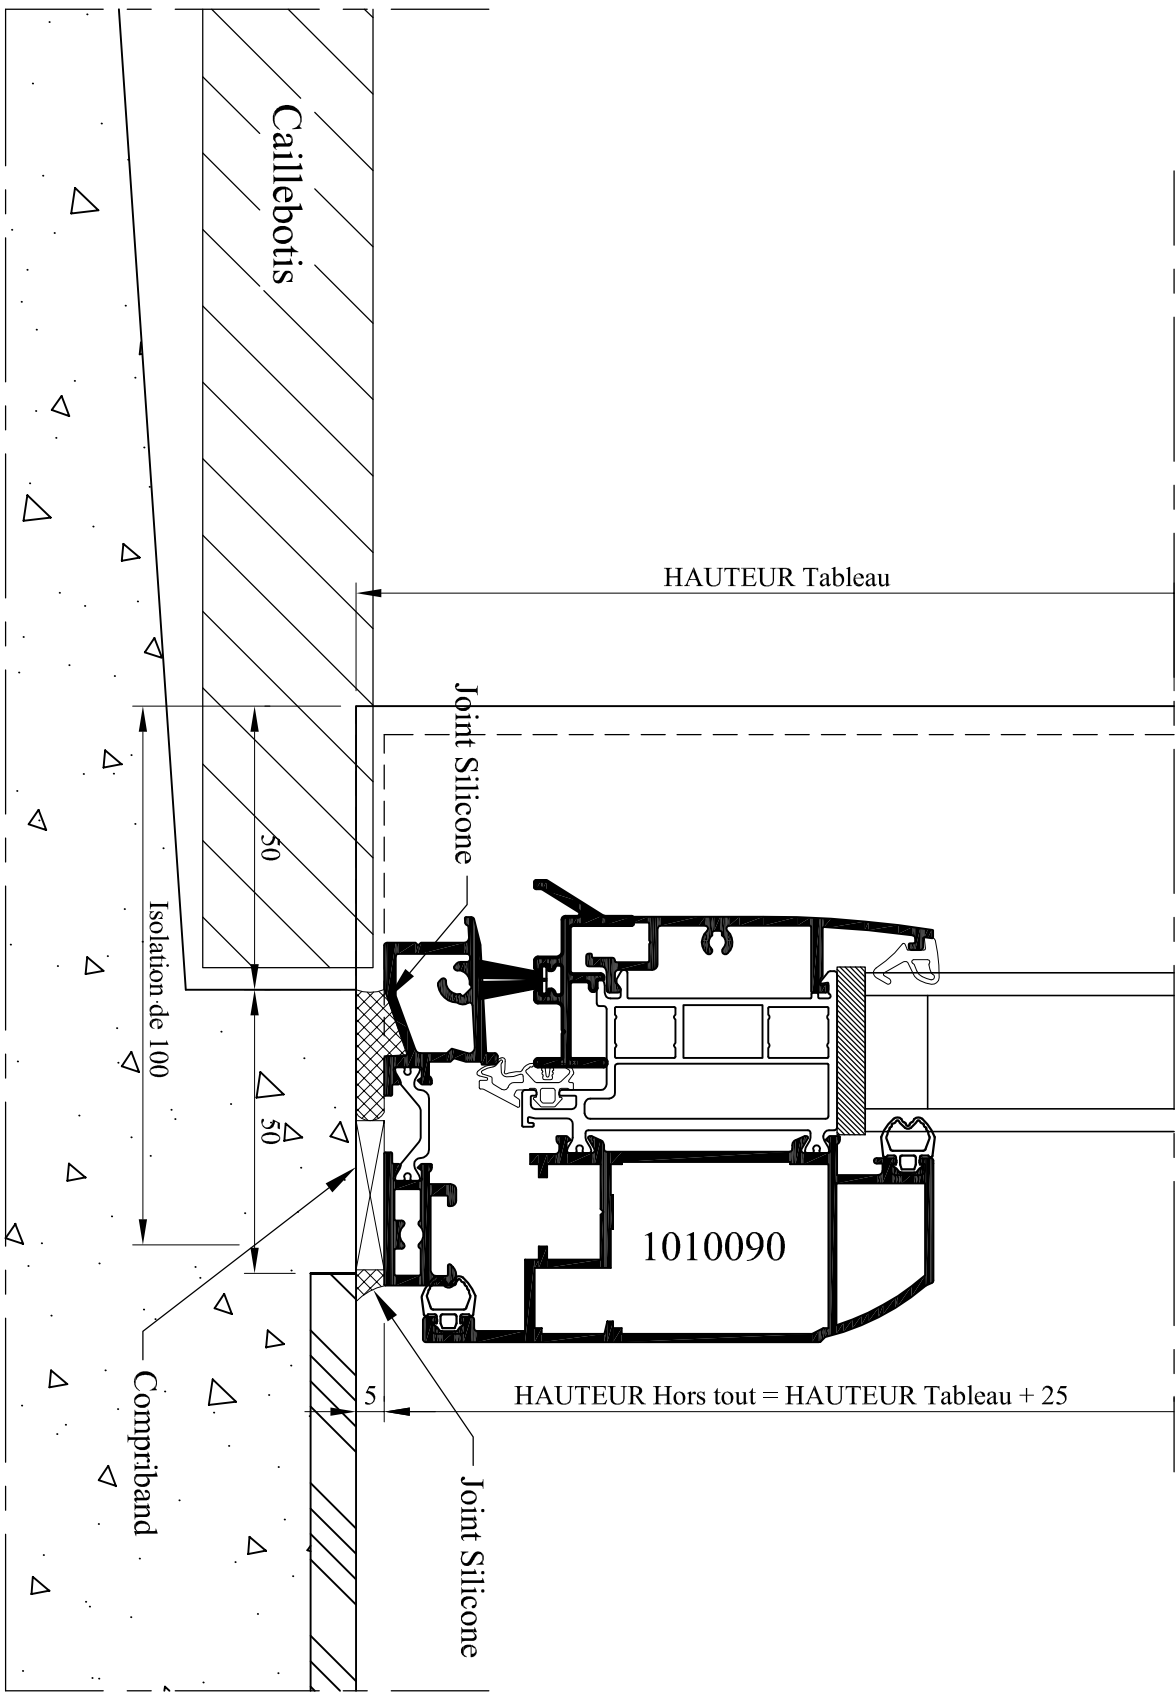

85260 LES BROUZILIS
ELVA
MENUISERIES

Emplacement : 0:\Dessin\Menuiseries ALU\ Dossier Technique DIVA-B-Détails

Echelle : 3/4

Date : 27/06/2011

Des. : VP

N° plan : **A F B-350**

Incl. **A**

Détail SEUIL HANDICAPE - ISO de 100mm - Gamme DIVA avec AILE