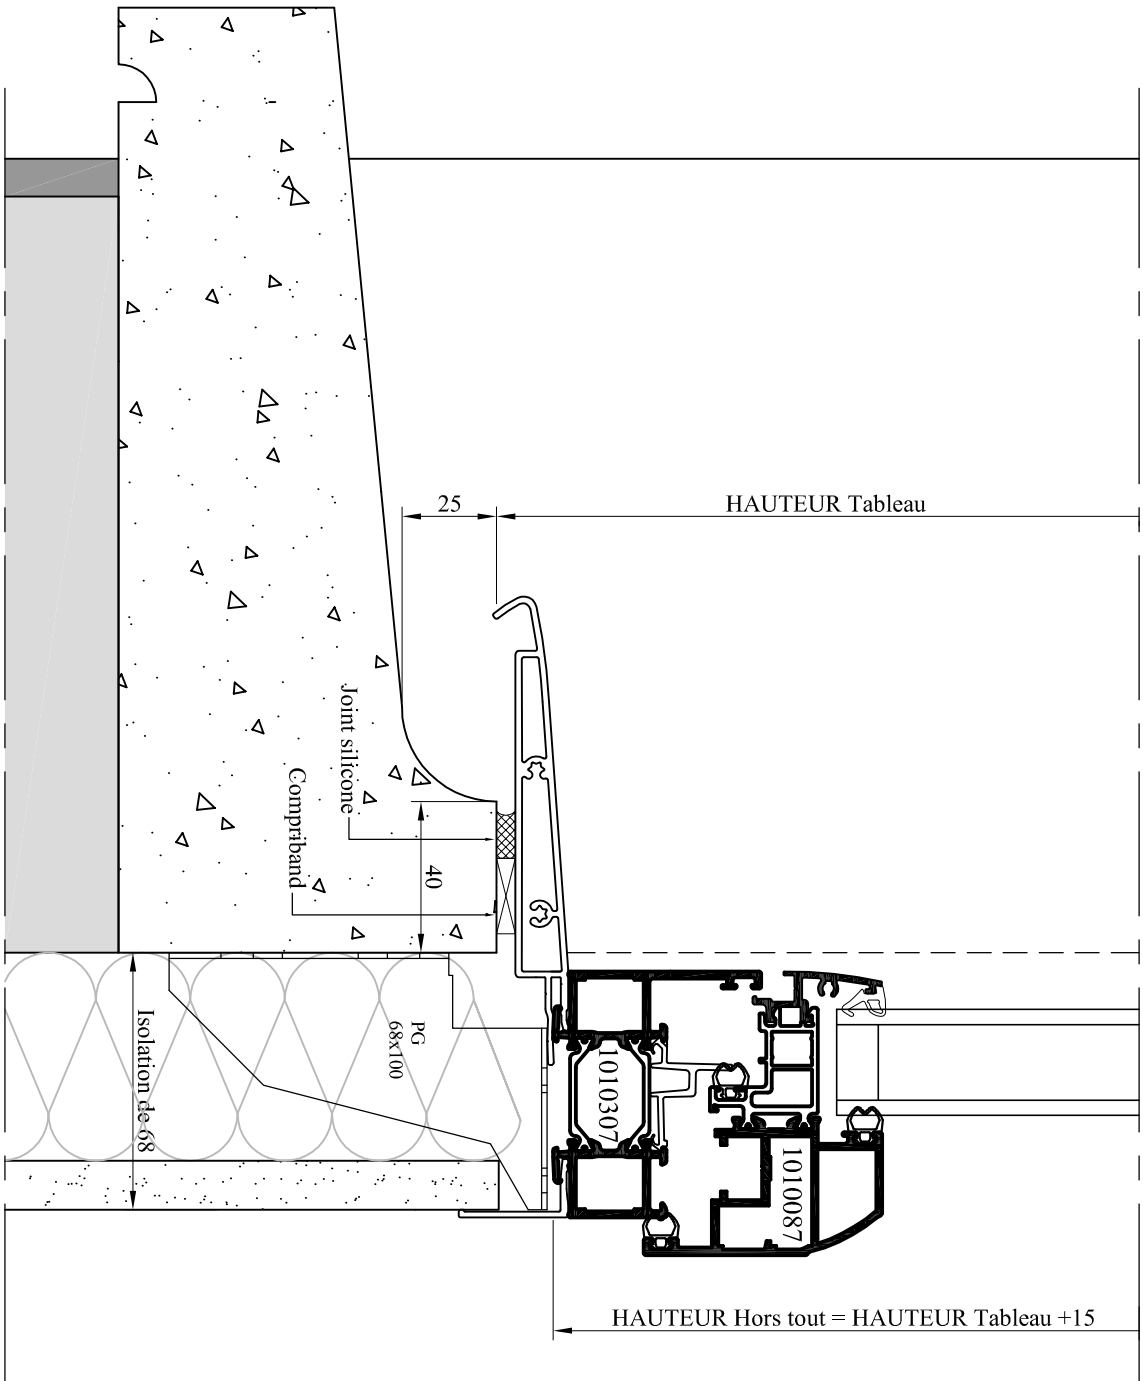

N° plan : **A F B-290**

CE DOCUMENT EST LA PROPRIETE DES MENUSERIES ELVA. IL NE PEUT ETRE REPRODUIT OU COMMUNIQUE SANS SON AUTORISATION

Znd / 0

Détail pose sur appui sans tapée - DIVA avec AILE

85260 LES BROUZILIS
ELVA
 MENUISERIES