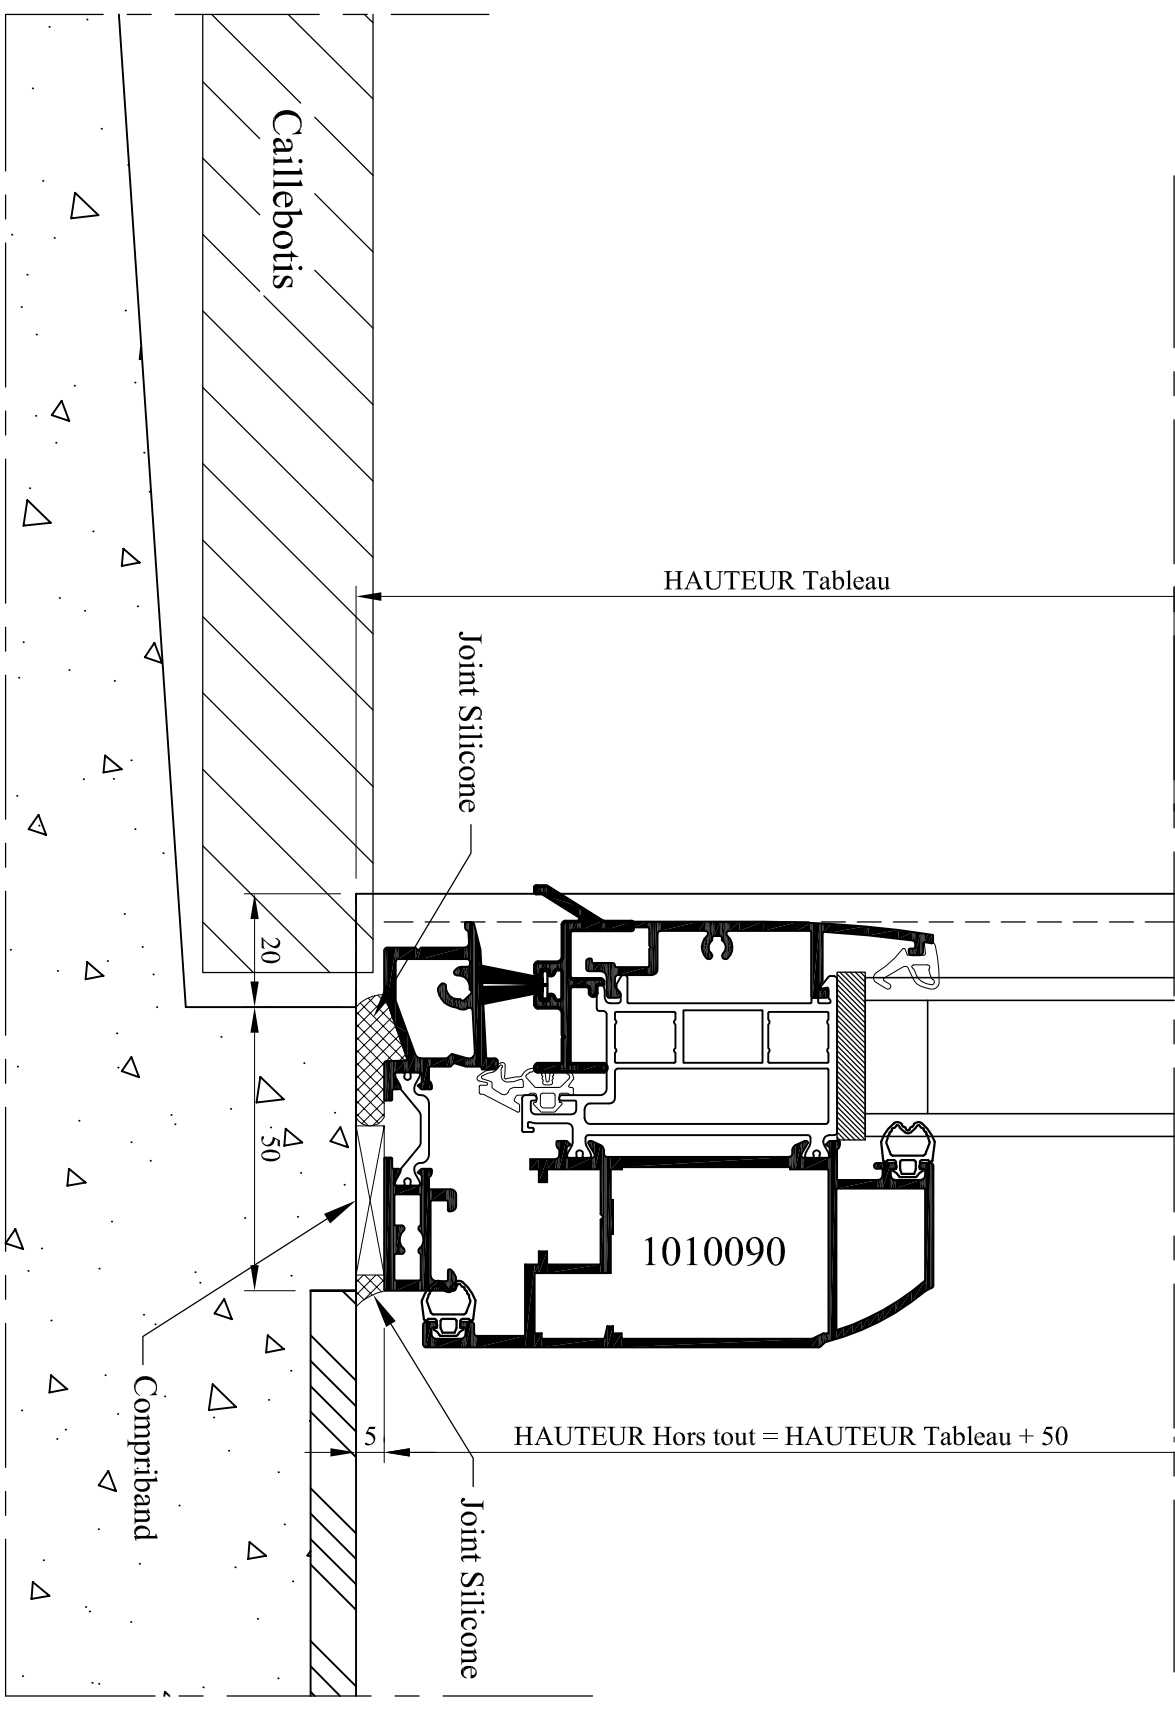

HAUTEUR Tableau

Joint Silicone

Caillebotis

20

50

1010090

HAUTEUR Hors tout = HAUTEUR Tableau + 50

Joint Silicone

5

Compriband

85260 LES BROUZILIS

MENUSERIES

ELVA

Emplacement : 0:\Dessin\Menuiseries ALU\ Dossier Technique DIVA-B-Détails

Echelle : 3/4

Date : 27/06/2011

Des. : VP

N° plan : **A F B-340**

Détail SEUIL HANDICAPE - SANS TAPÉE - Gamme DIVA avec AILE

CE DOCUMENT EST LA PROPRIETE DES MENUSERIES ELVA. IL NE PEUT ETRE REPRODUIT OU COMMUNIQUE SANS SON AUTORISATION

Incl. **A**