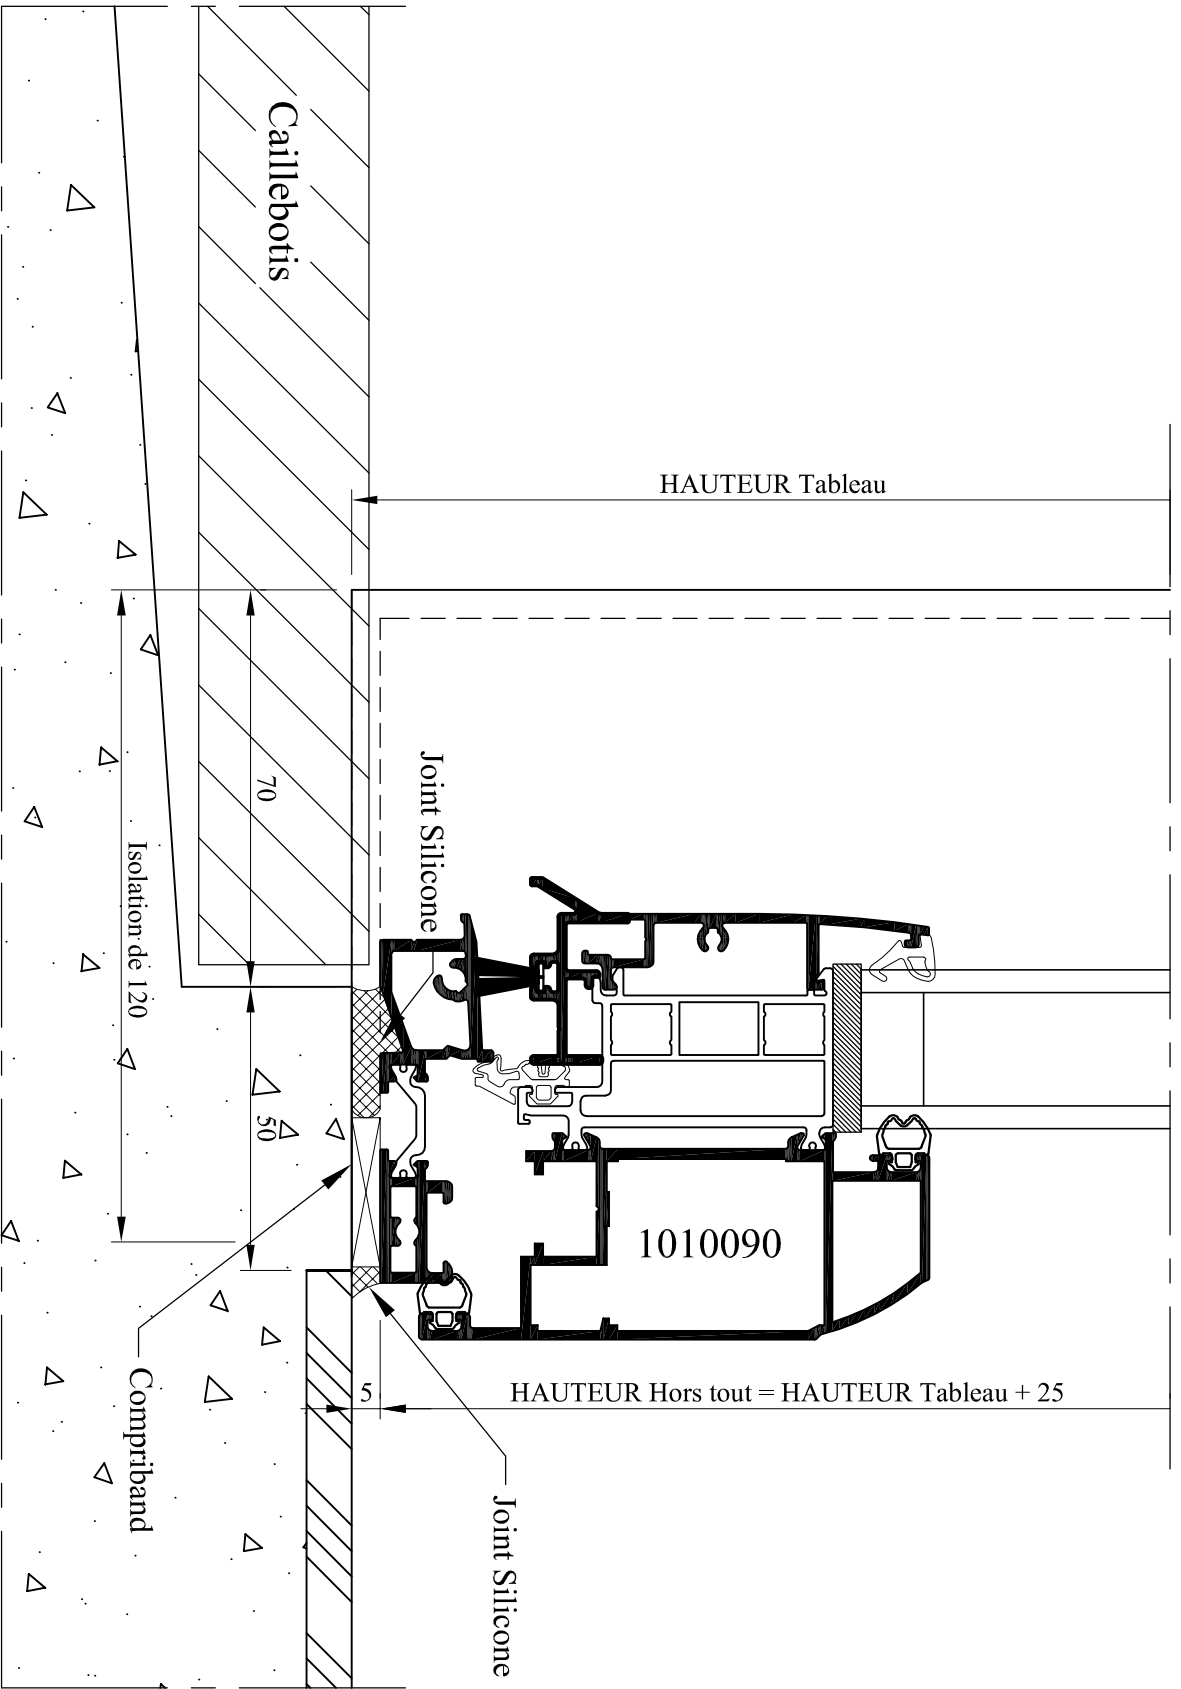

85260 LES BROUZILS
ELVA
MENUISERIES

Emplacement : O:\DessinMenuiseries ALU\ Dossier Technique DIVA-B-Détails
Echelle : 3/4

Date : 27/06/2011 Des. : VP

N° plan : **A F B-360**

CE DOCUMENT EST LA PROPRIETE DES MENUISERIES ELVA. IL NE PEUT ETRE REPRODUIT OU COMMUNIQUE SANS SON AUTORISATION

Incl. **A**

Détail SEUIL HANDICAPÉ - ISO de 120 mm - Gamme DIVA avec AILE