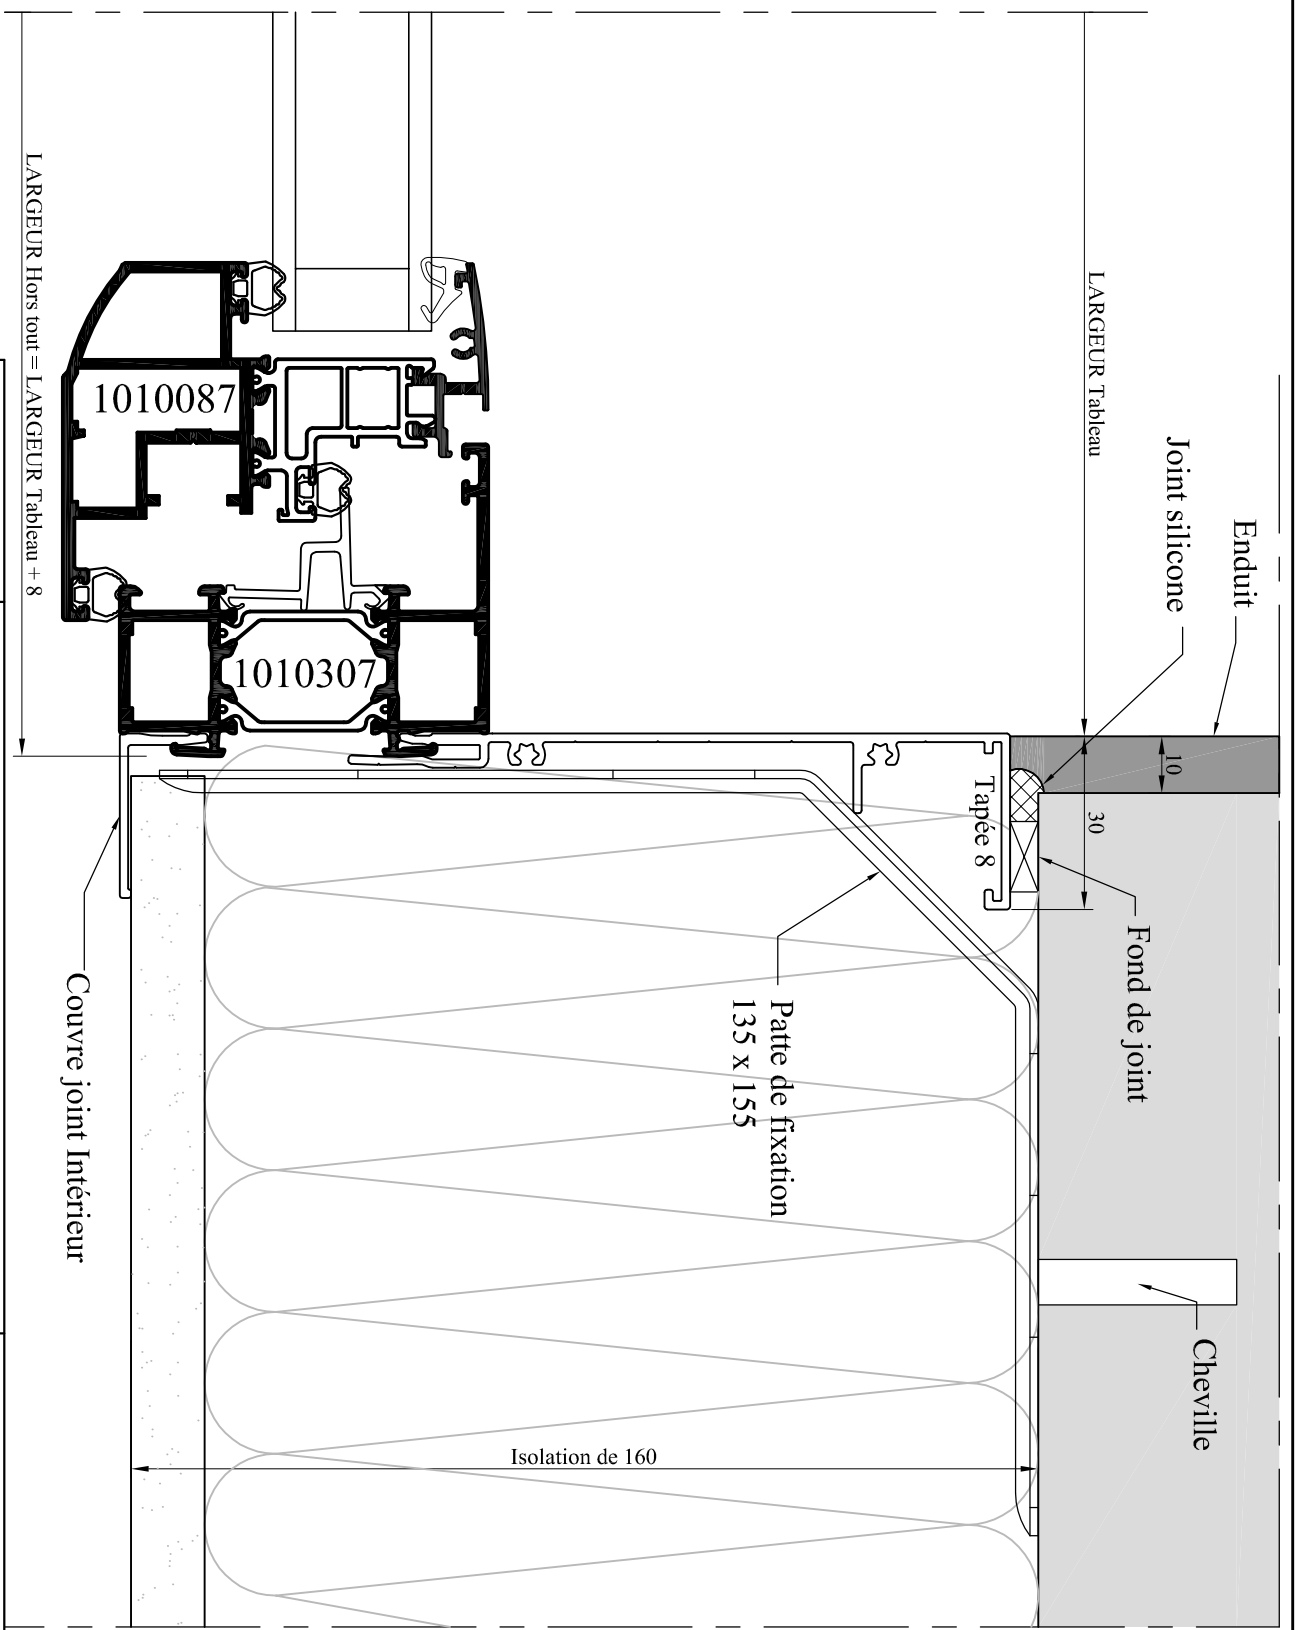

85260 LES BROUZILS
ELVA
MENUISERIES

Emplacement : O: Dessin Menuiseries ALU, Dossier Technique DIVA-B-Détails
Echelle : 3/4
Date : 30/11/2010
Des. : VP
N° plan : **A F B-280**
CE DOCUMENT EST LA PROPRIETE DES MENUISERIES ELVA. IL NE PEUT ETRE REPRODUIT OU COMMUNIQUE SANS SON AUTORISATION
Znd / 0

Détail pose applique ISO 160 - DIVA sans AILE