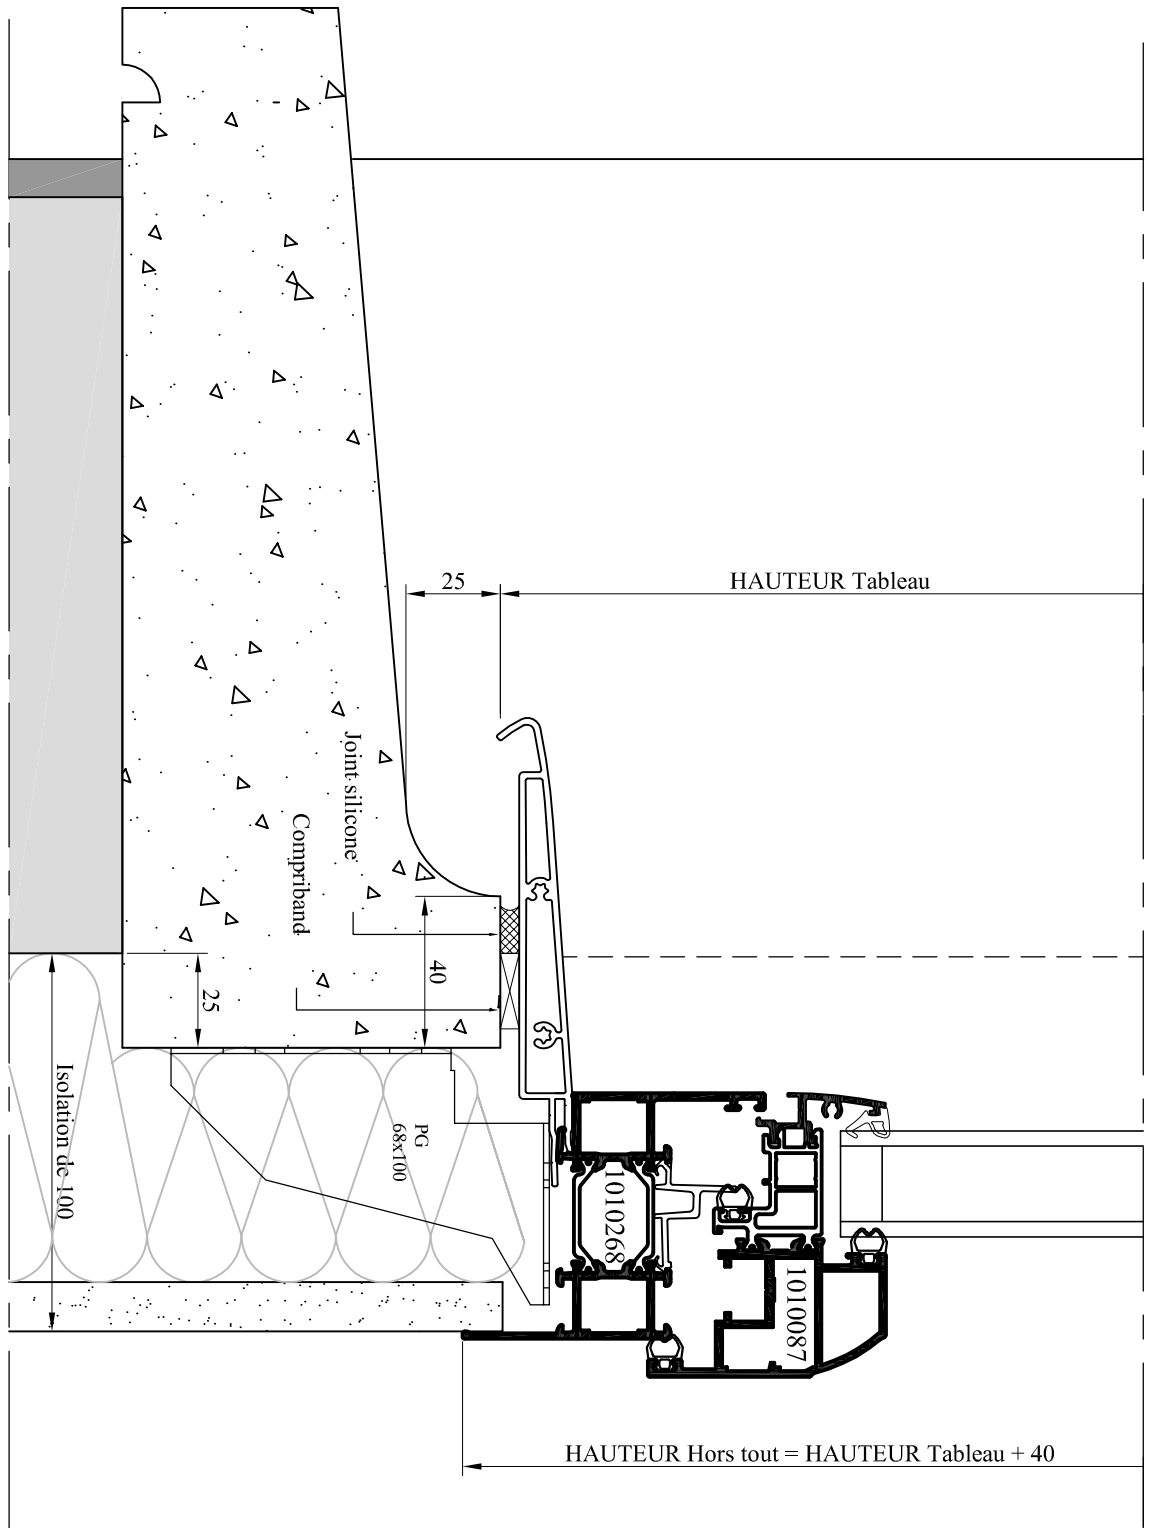

Date : 30/11/2010

Des. : VP

N° plan : **A F B-300**

Incl. 0

Détail pose sur appui ISO 100 - DIVA avec AILE