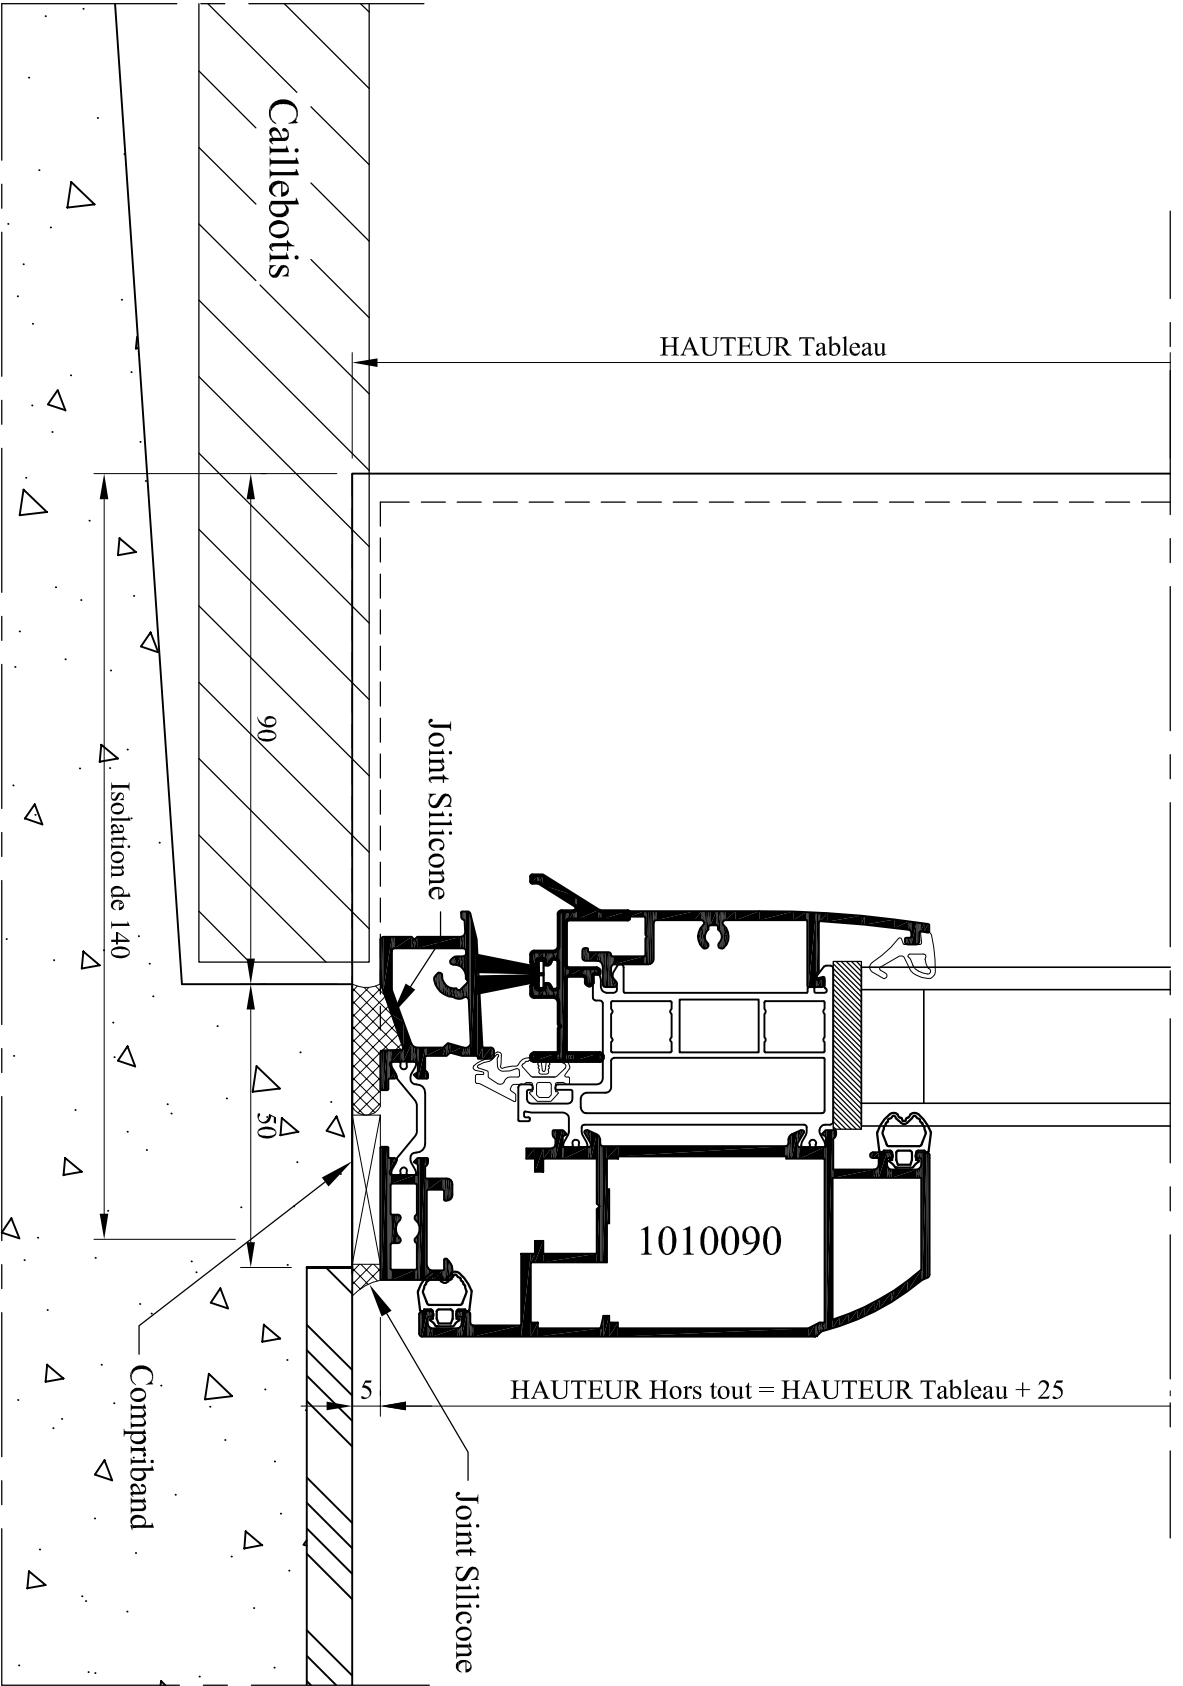

85260 LES BROUZILIS
MENUISERIES
ELVA

Date : 27/06/2011

Des. : VP

N° plan : **A F B-370**

CE DOCUMENT EST LA PROPRIETE DES MENUISERIES ELVA. IL NE PEUT ETRE REPRODUIT OU COMMUNIQUE SANS SON AUTORISATION

Incl. **A**

Détail SEUIL HANDICAPÉ - ISO de 140 mm - Gamme DIVA avec AILE