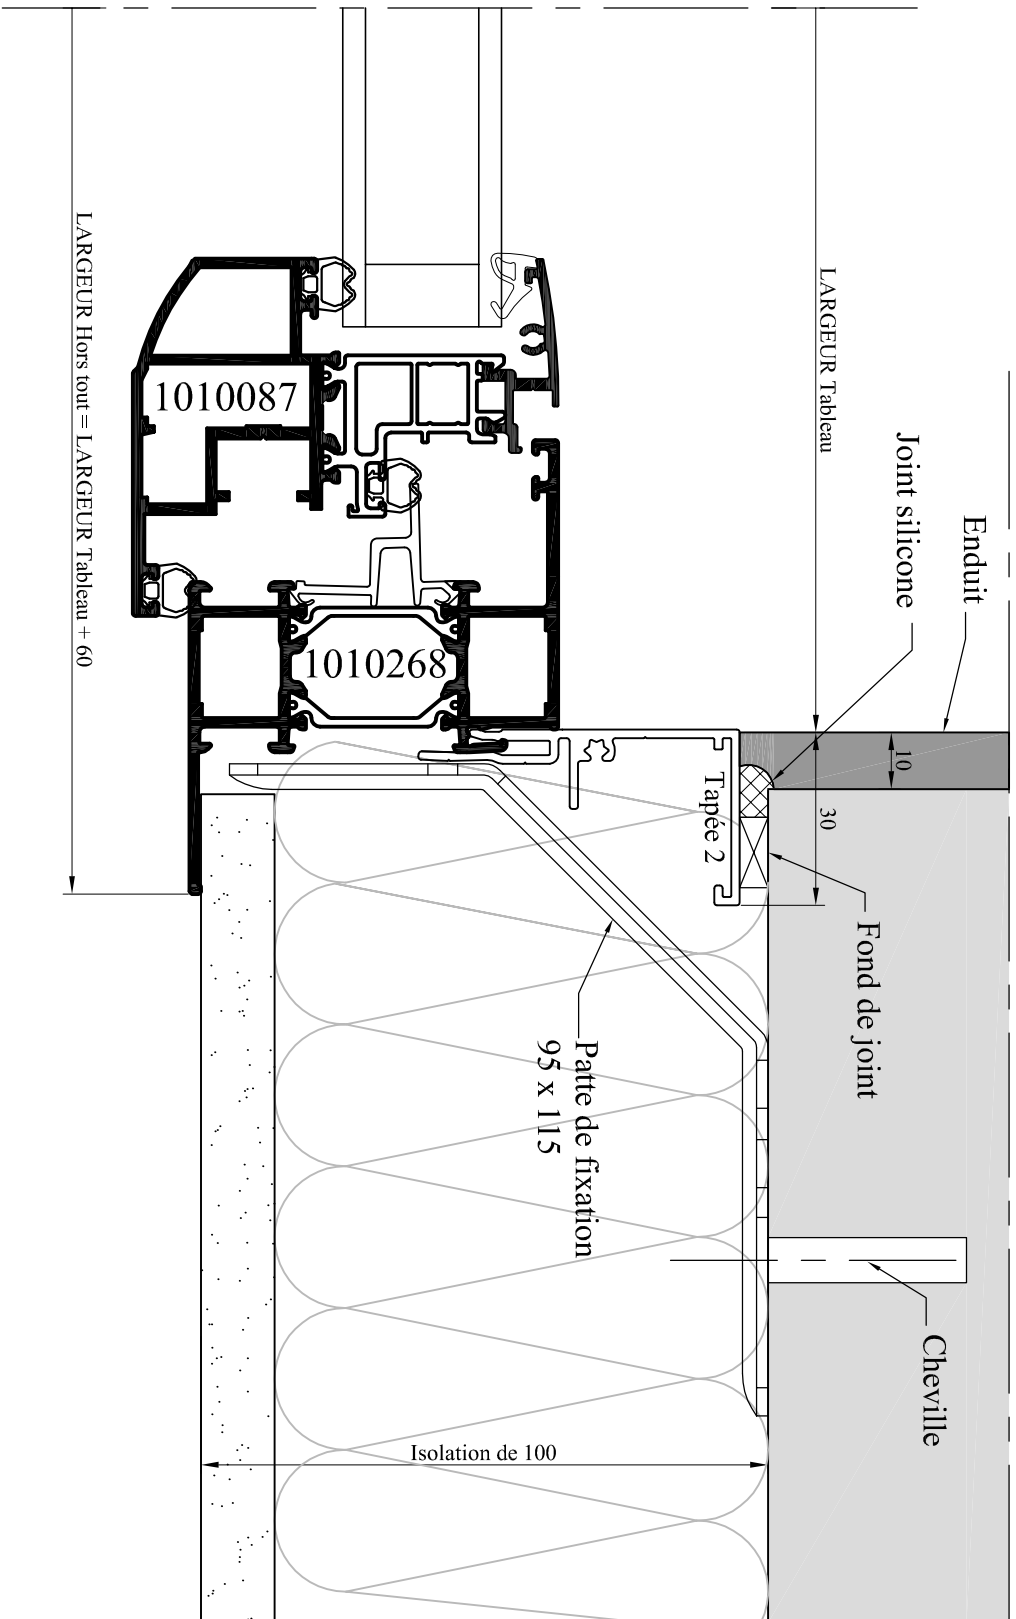

85260 LES BROUZZIS

MENUISERIES

ELVA

Date : 30/11/2010

Des. : VP

N° plan : **A F B-210**

Détail pose applique ISO 100 - DIVA avec AILE

CE DOCUMENT EST LA PROPRIETE DES MENUISERIES ELVA. IL NE PEUT ETRE REPRODUIT OU COMMUNIQUE SANS SON AUTORISATION

Incl. 0