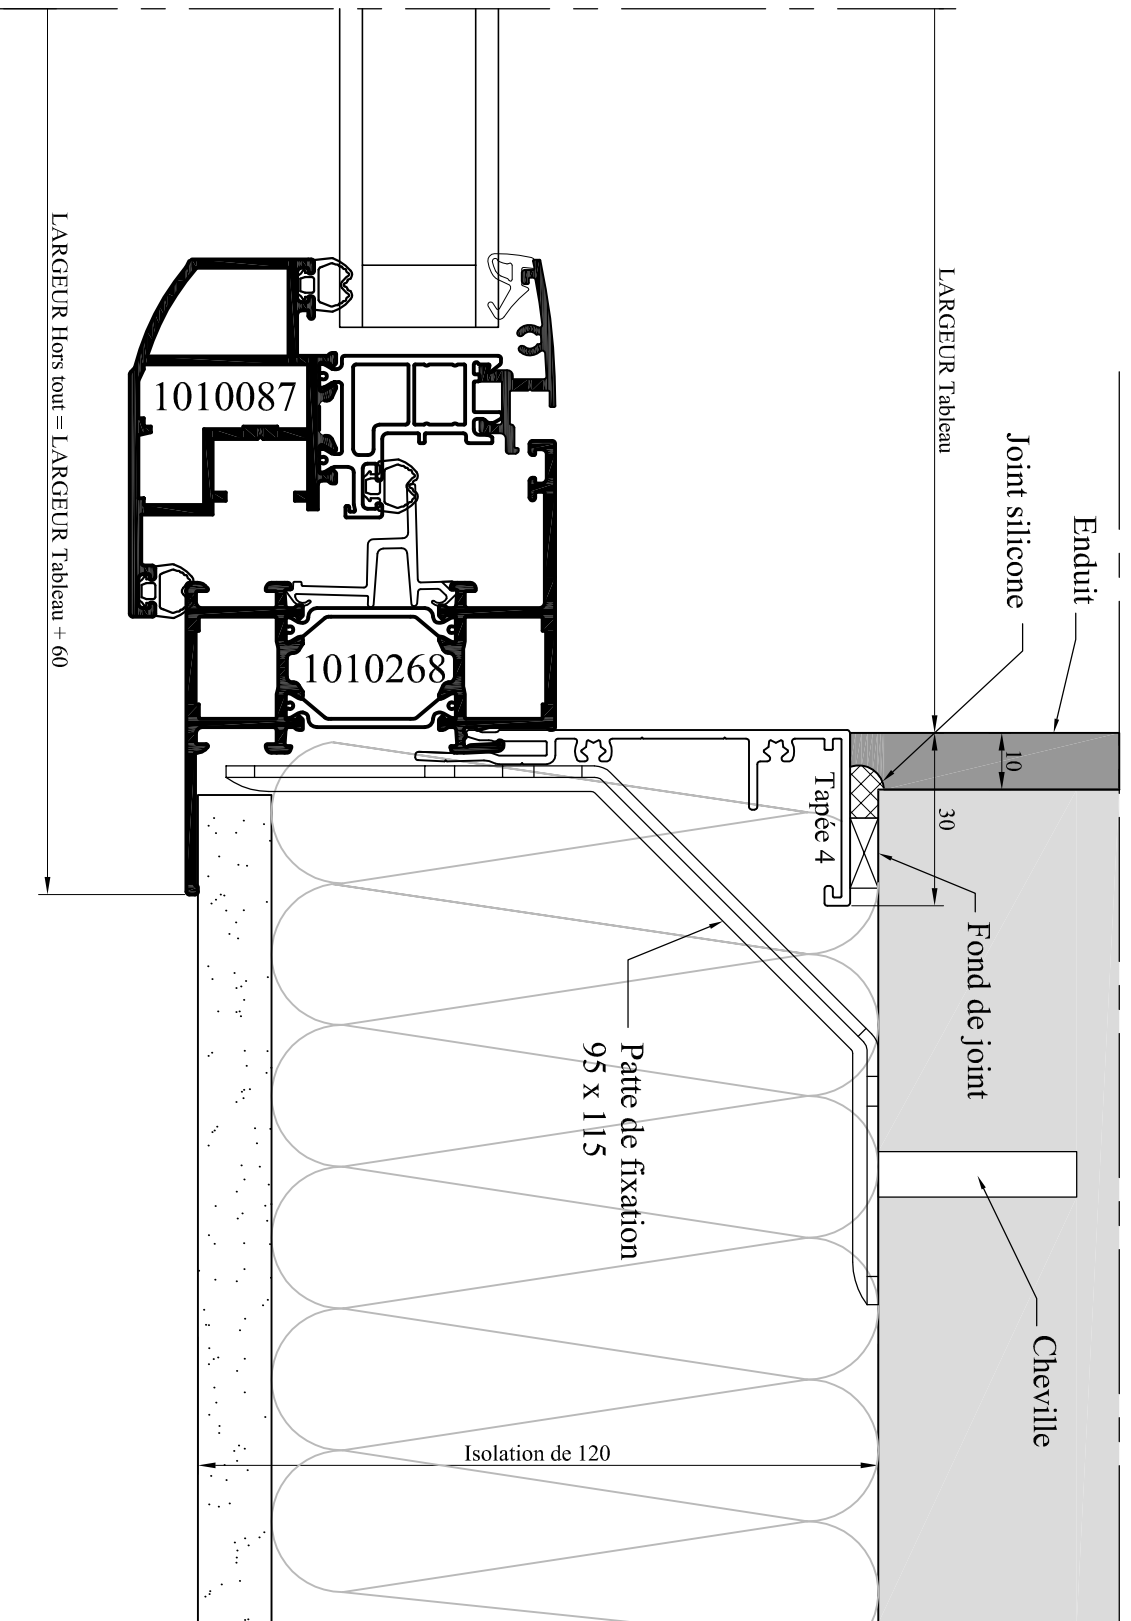

N° plan : **A F B-210**

Détail pose applique ISO 100 - DIVA avec AILE

CE DOCUMENT EST LA PROPRIETE DES MENUISERIES ELVA. IL NE PEUT ETRE REPRODUIT OU COMMUNIQUE SANS SON AUTORISATION

Incl. 0

 ELVA 85260 LES BROUZILS	Emplacement : O: Dessin Menuiseries ALU, Dossier Technique DIVA-B-Détails		
	 Echelle : 3/4	Date : 30/11/2010	Des. : VP
N° plan : A F B-220		CE DOCUMENT EST LA PROPRIETE DES MENUISERIES ELVA. IL NE PEUT ETRE REPRODUIT OU COMMUNIQUE SANS SON AUTORISATION	
Détail pose applique ISO 100 - DIVA sans AILE		Inéd.	0