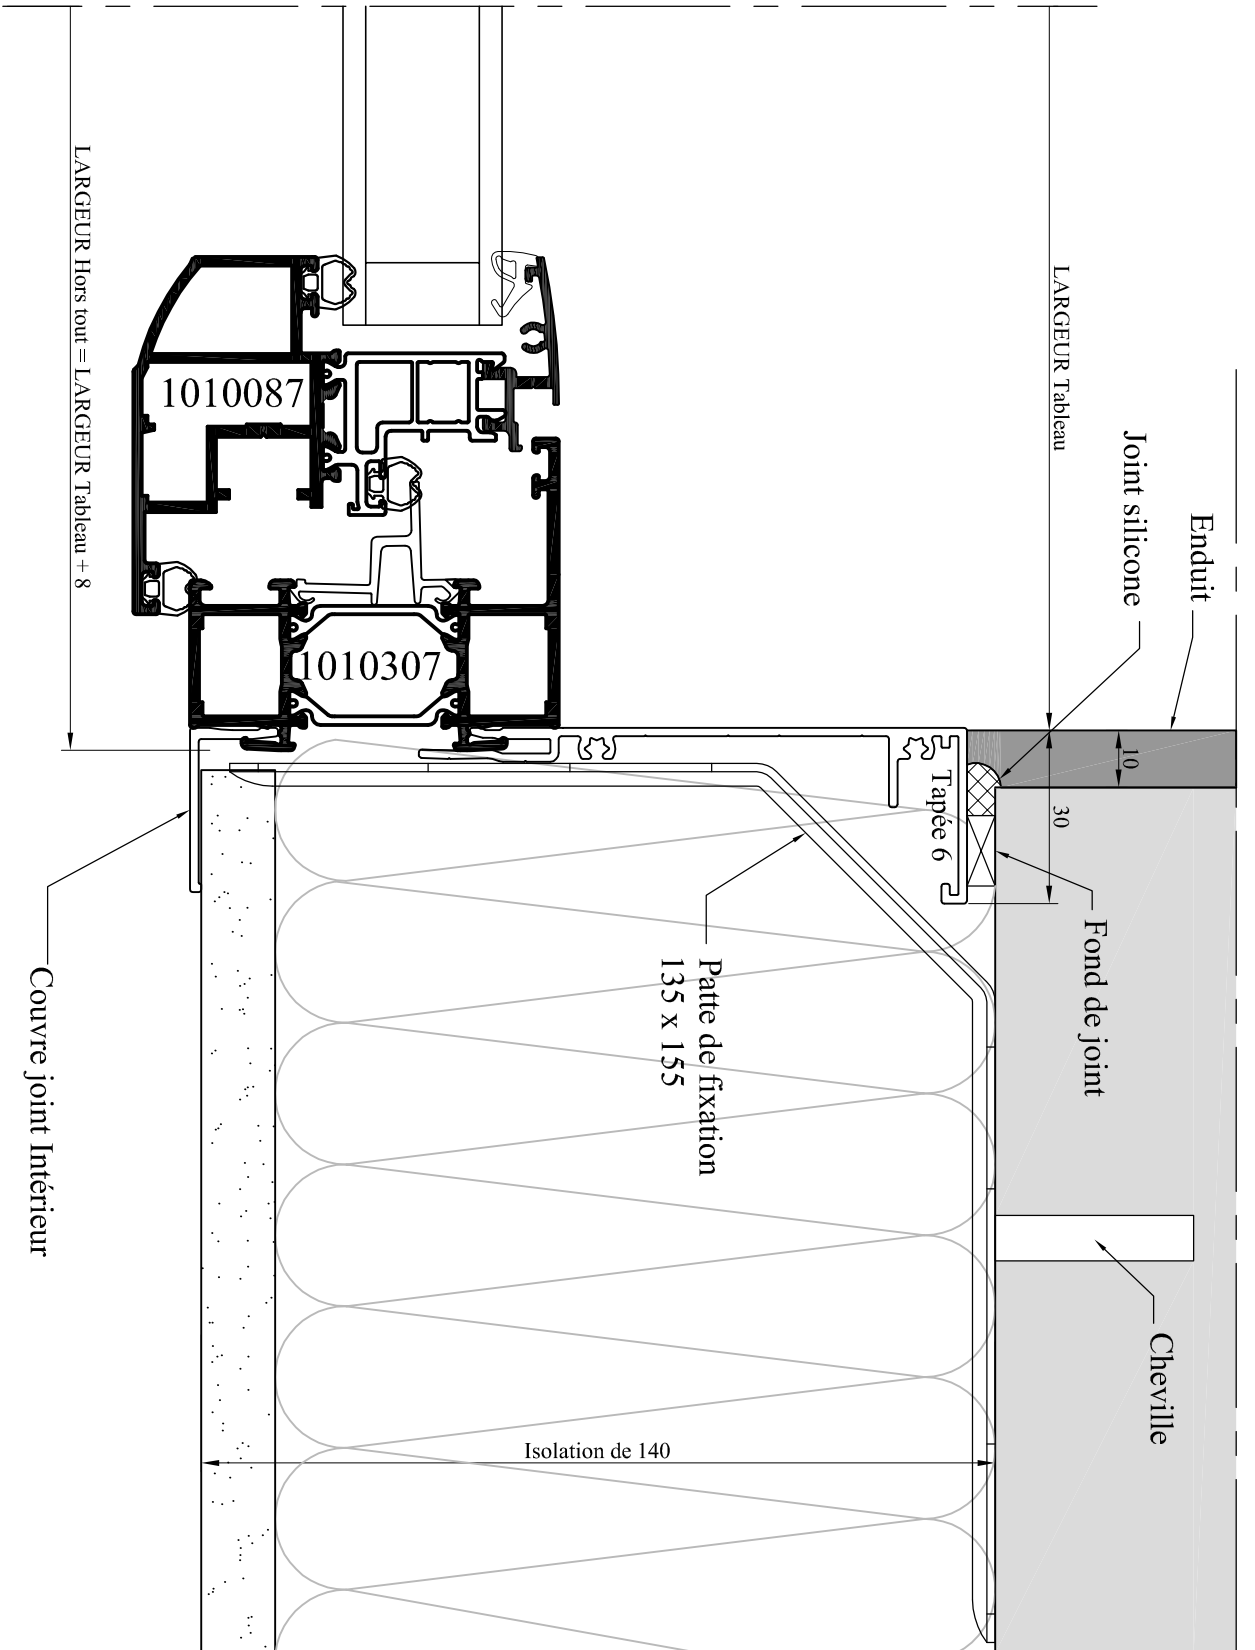

LARGEUR Hors tout = LARGEUR Tableau + 8

1010087

1010307

5 Tapée 6

Patte de fixation
135 x 155

Isolation de 140

Couvre joint Intérieur

Enduit

Joint silicone

LARGEUR Tableau

Fond de joint

Cheville

10

30

Emplacement : O: Dessin Menuiseries ALU. Dossier Technique DIVA-B-Détails
Echelle : 3/4

Date : 30/11/2010 Des. : VP

N° plan : **A F B-260**
CE DOCUMENT EST LA PROPRIETE DES MENUSERIES ELVA. IL NE PEUT ETRE REPRODUIT OU COMMUNIQUE SANS SON AUTORISATION

Incl. 0

Détail pose applique ISO 140 - DIVA sans AILE