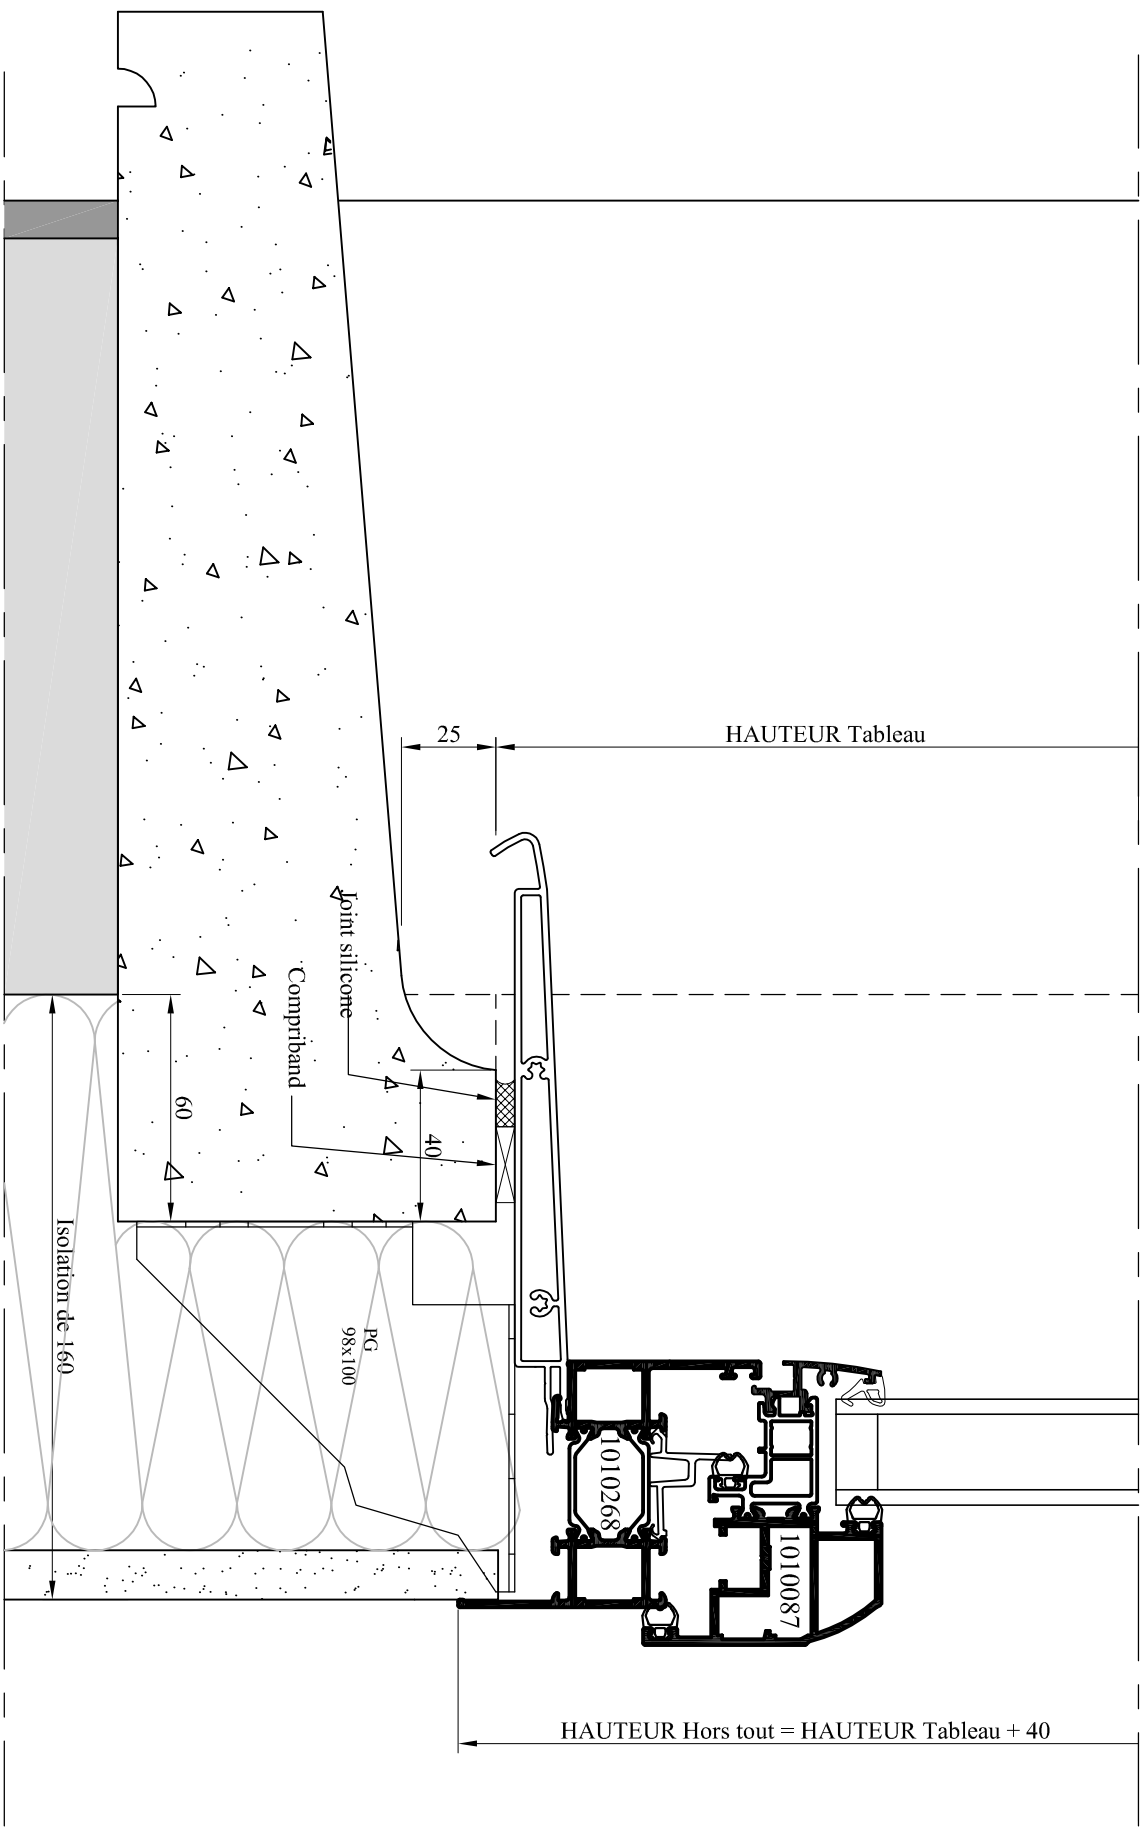

Date : 30/11/2010
Des. : VP

N° plan : **A F B-330**

CE DOCUMENT EST LA PROPRIETE DES MENUISERIES ELVA IL NE PEUT ETRE REPRODUIT OU COMMUNIQUE SANS SON AUTORISATION

Dnd : **0**

Détail pose sur appui ISO 160 - DIVA avec AILE