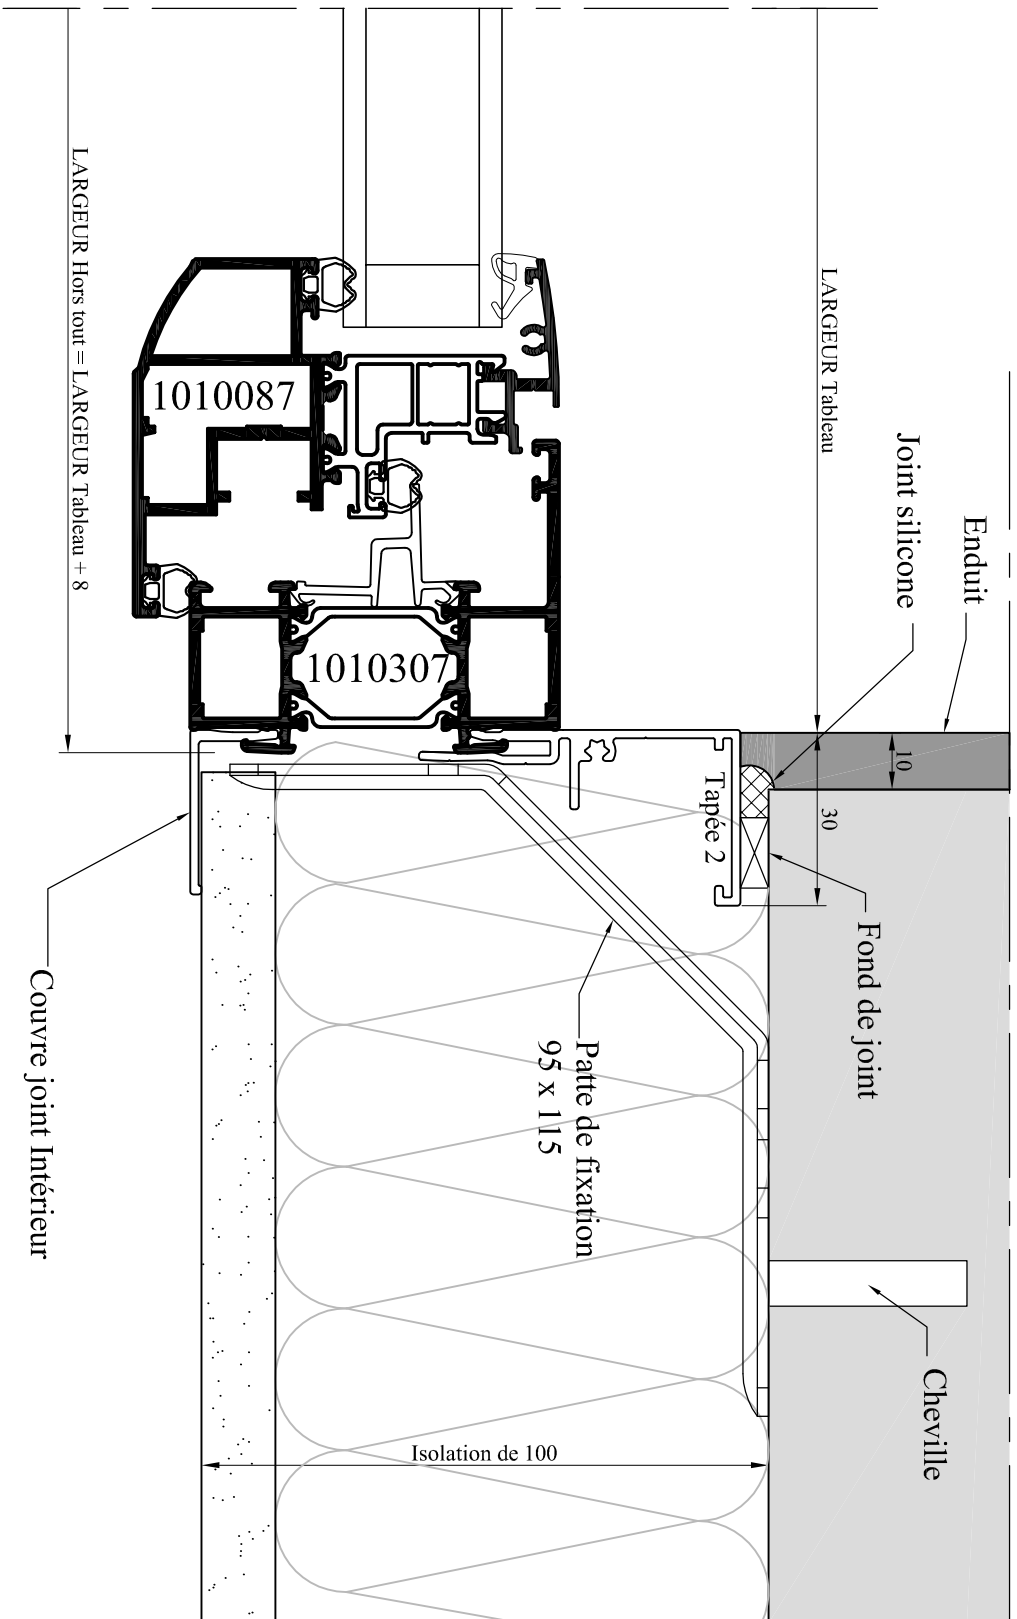

Emplacement : O: Dessin Menuiseries ALU, Dossier Technique DIVA-B-Détails			
Echelle : 1/1			
Date : 30/11/2010		Des. : VP	
N° plan : A F B-190		CE DOCUMENT EST LA PROPRIETE DES MENUISERIES ELVA. IL NE PEUT ETRE REPRODUIT OU COMMUNIQUE SANS SON AUTORISATION	
Znd /		0	

N° plan : **A F B-210**

Détail pose applique ISO 100 - DIVA avec AILE

CE DOCUMENT EST LA PROPRIETE DES MENUISERIES ELVA. IL NE PEUT ETRE REPRODUIT OU COMMUNIQUE SANS SON AUTORISATION

Incl. 0

 ELVA 85260 LES BROUZILS	Emplacement : O: Dessin Menuiseries ALU, Dossier Technique DIVA-B-Détails		
	 Echelle : 3/4	Date : 30/11/2010	Des. : VP
N° plan : A F B-220		CE DOCUMENT EST LA PROPRIETE DES MENUISERIES ELVA. IL NE PEUT ETRE REPRODUIT OU COMMUNIQUE SANS SON AUTORISATION	
Détail pose applique ISO 100 - DIVA sans AILE		Inéd.	0