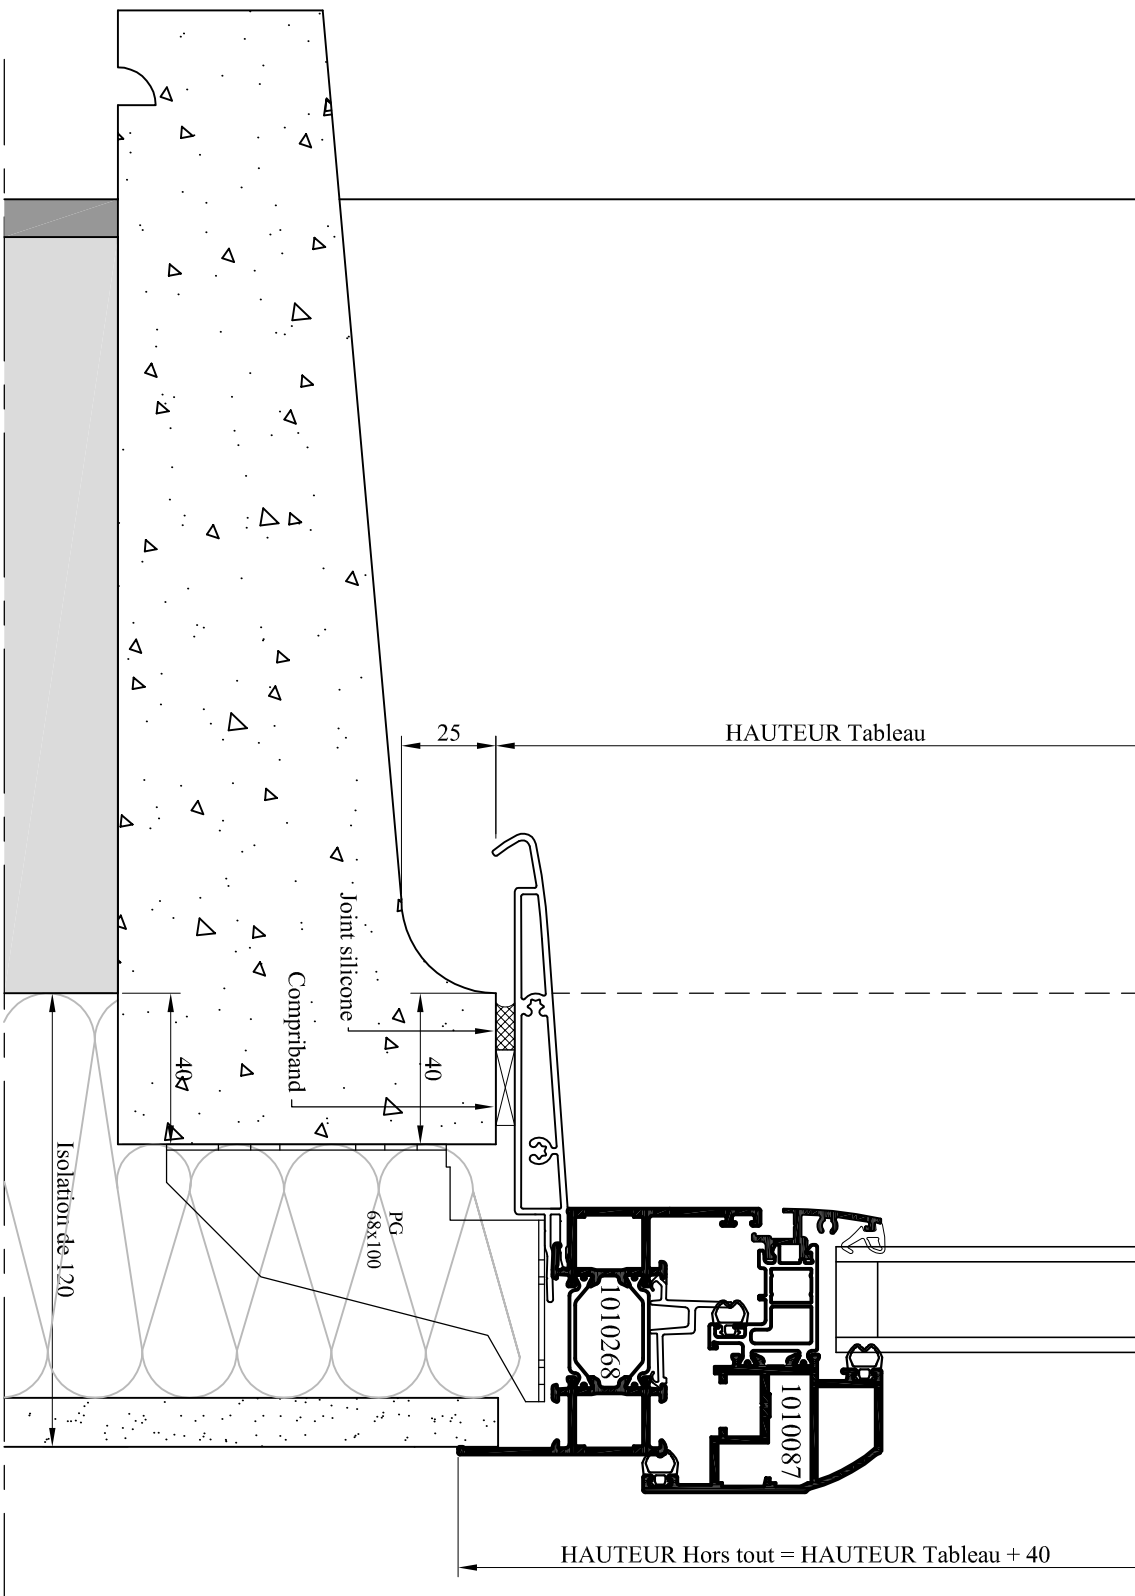

85260 LES BROUZILS
ELVA
MENUISERIES

	Emplacement : O: Dessin Menuiseries ALU, Dossier Technique DIVA-B-Détails
	Echelle : 1/2
	Date : 30/11/2010
	Des. : VP
	N° plan : A F B-310
	Int. : 0

Détail pose sur appui ISO 120 - DIVA avec AILE

CE DOCUMENT EST LA PROPRIETE DES MENUISERIES ELVA. IL NE PEUT ETRE REPRODUIT OU COMMUNIQUE SANS SON AUTORISATION