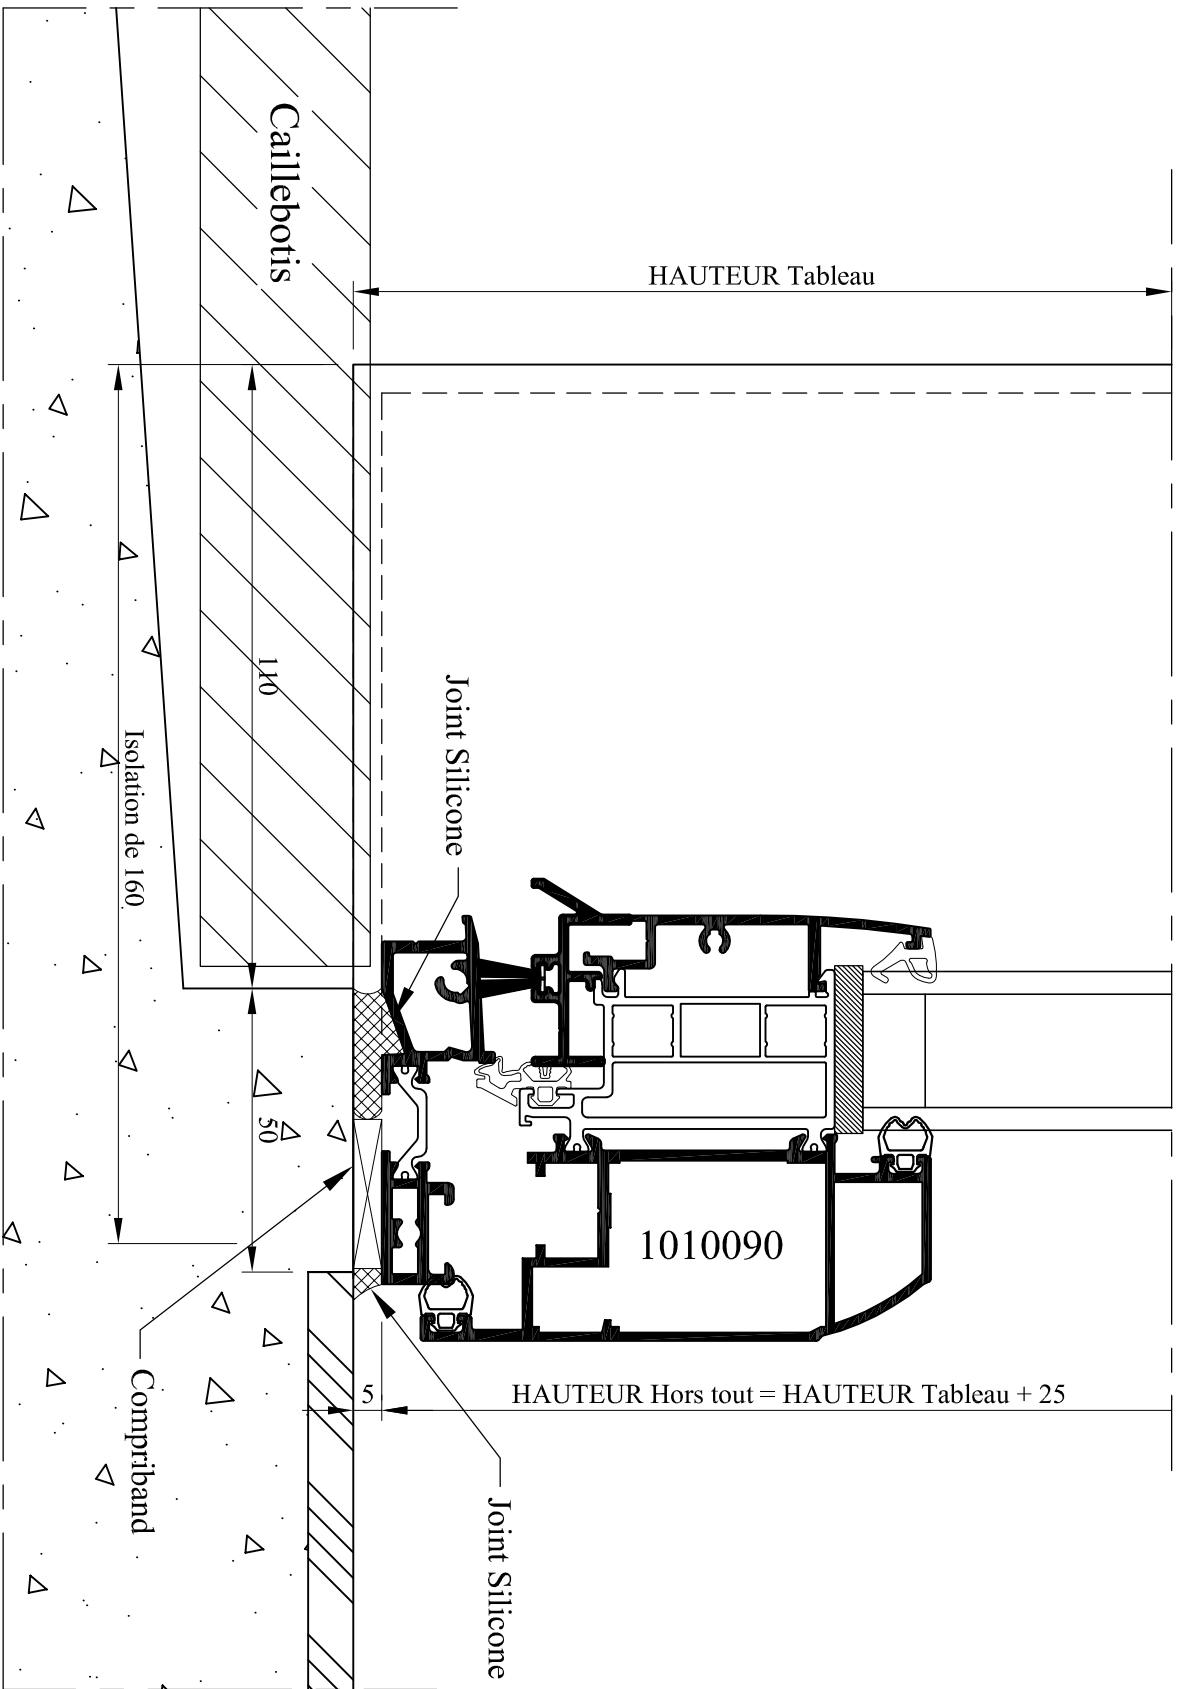

85260 LES BROUZILIS
MENUISERIES
ELVA

Emplacement : 01 Dessin Menuiseries ALU, Dossier Technique DIVA-B-Détails

Echelle : 3/4

Date : 27/06/2011

Des. : VP

N° plan : **A F B-380**

Int. **A**

Détail SEUIL HANDICAPÉ - ISO de 160 mm - Gamme DIVA avec AILE