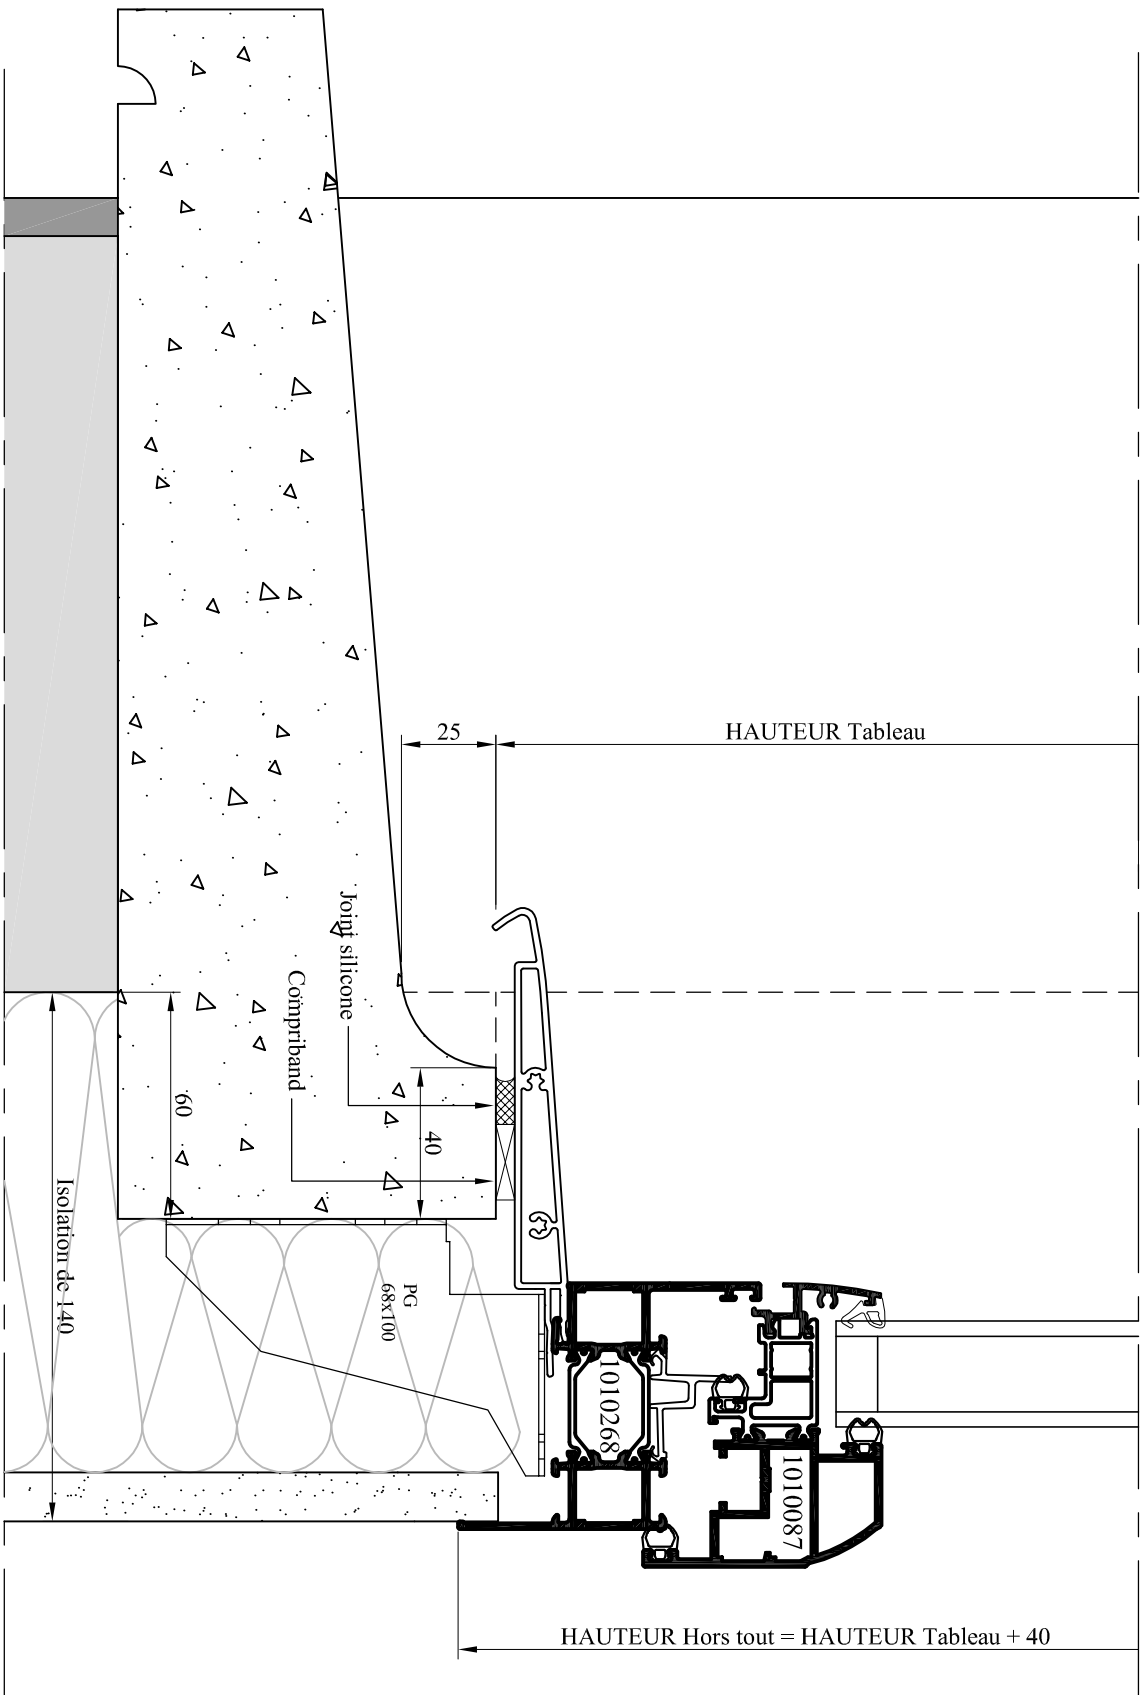

85260 LES BROUZILS
ELVA
MENUISERIES

Emplacement : O: Dessin Menuiseries ALU, Dossier Technique DIVA-B-Détails
Echelle : 1/2
Date : 30/11/2010
Des. : VP
N° plan : **A F B-320**
Znd. **0**

Détail pose sur appui ISO 140 - DIVA avec AILE

CE DOCUMENT EST LA PROPRIETE DES MENUISERIES ELVA IL NE PEUT ETRE REPRODUIT OU COMMUNIQUE SANS SON AUTORISATION