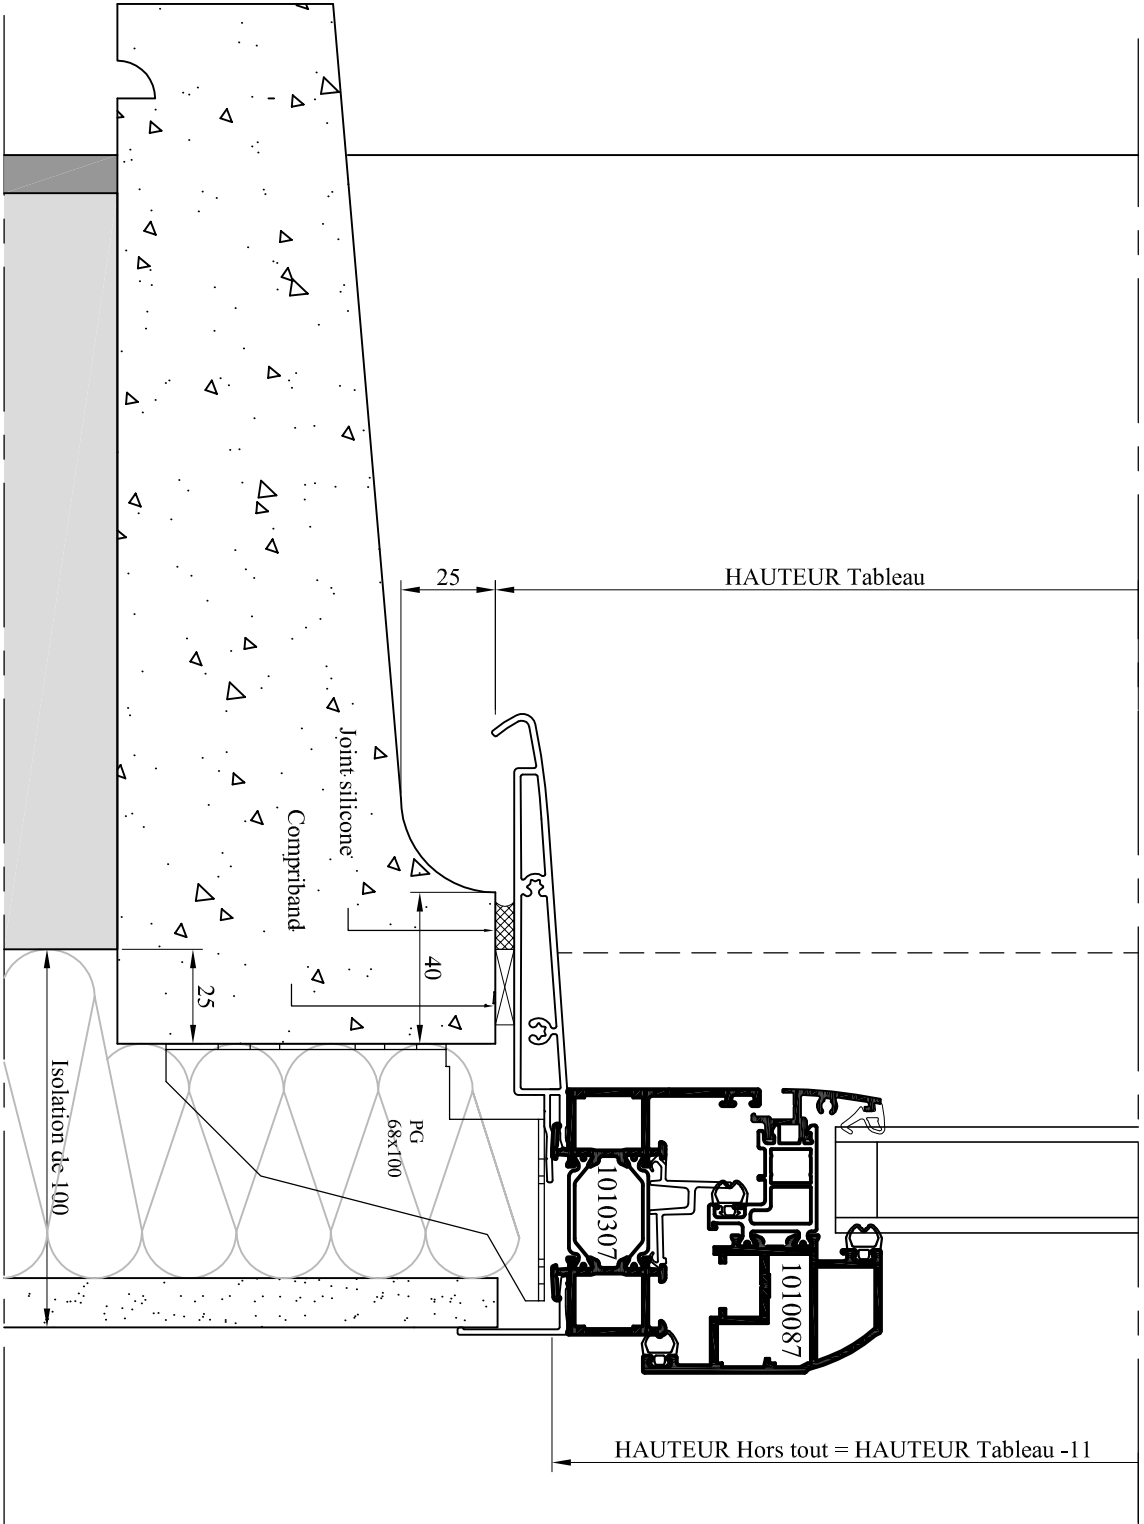

85260 LES BROUZILIS
ELVA
MENUISERIES

Date : 30/11/2010

Des. : VP

N° plan : **A F B-305**

Détail pose sur appui ISO 100 - DIVA sans AILE

CE DOCUMENT EST LA PROPRIETE DES MENUISERIES ELVA. IL NE PEUT ETRE REPRODUIT OU COMMUNIQUE SANS SON AUTORISATION

Incl. 0